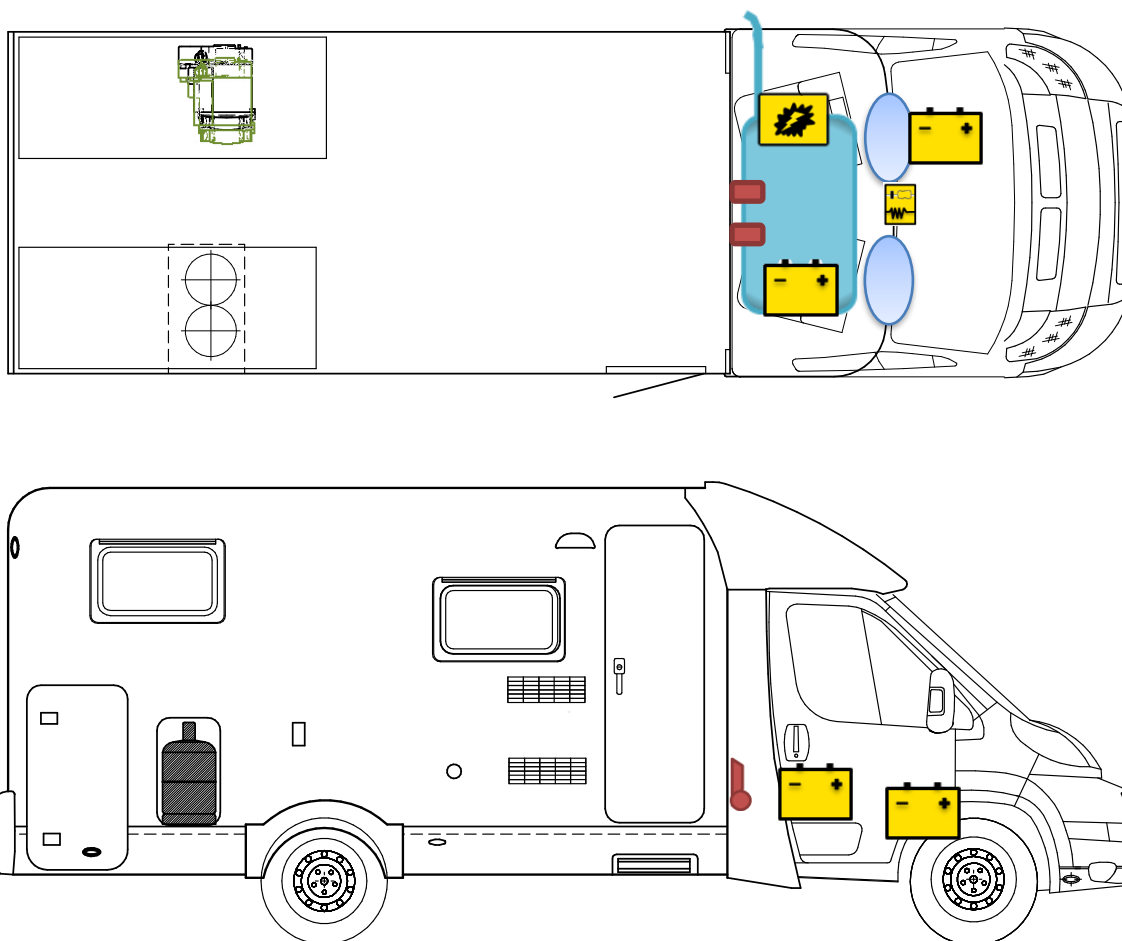

Scheda di soccorso

V 337

Leggenda

| | | | | | |
|---|-------------------------|---|---|--|---|
|  | Airbag |  | Centralina di comando per Airbag |  | Pretensionatore per cinture di sicurezza |
|  | Batteria |  | Centralina elettrica |  | Serbatoio di gasolio |
|  | Bottiglie di gas |  | Pistone a gas |  | Riscaldamento |

Si prega di prestare attenzione al corretto posizionamento della scheda di soccorso all'interno del veicolo.

www.carado.de