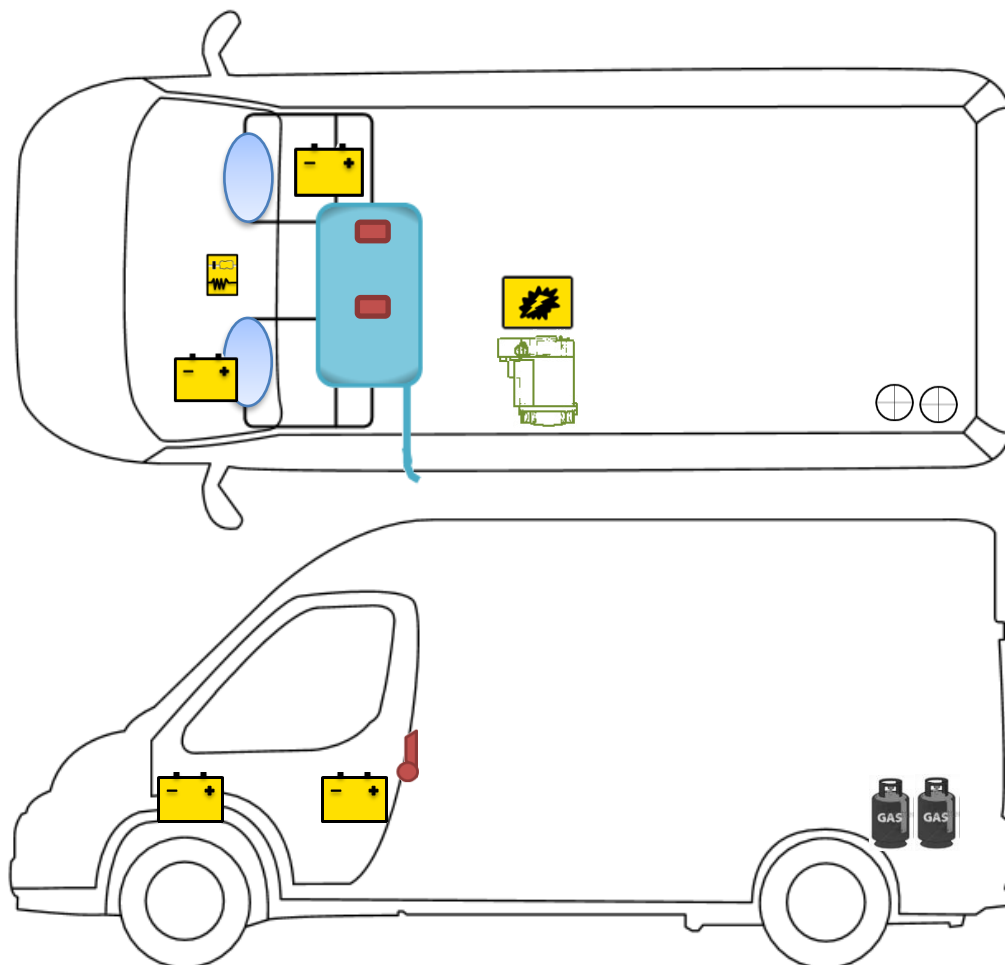

# Scheda di soccorso

Vlow 601

## Leggenda

	<b>Airbag</b>		<b>Centralina di comando per Airbag</b>		<b>Pretensionatore per cinture di sicurezza</b>
	<b>Batteria</b>		<b>Centralina elettrica</b>		<b>Serbatoio di gasolio</b>
	<b>Bottiglie di gas</b>		<b>Pistone a gas</b>		<b>Riscaldamento</b>

Si prega di prestare attenzione al corretto posizionamento della scheda di soccorso all'interno del veicolo.