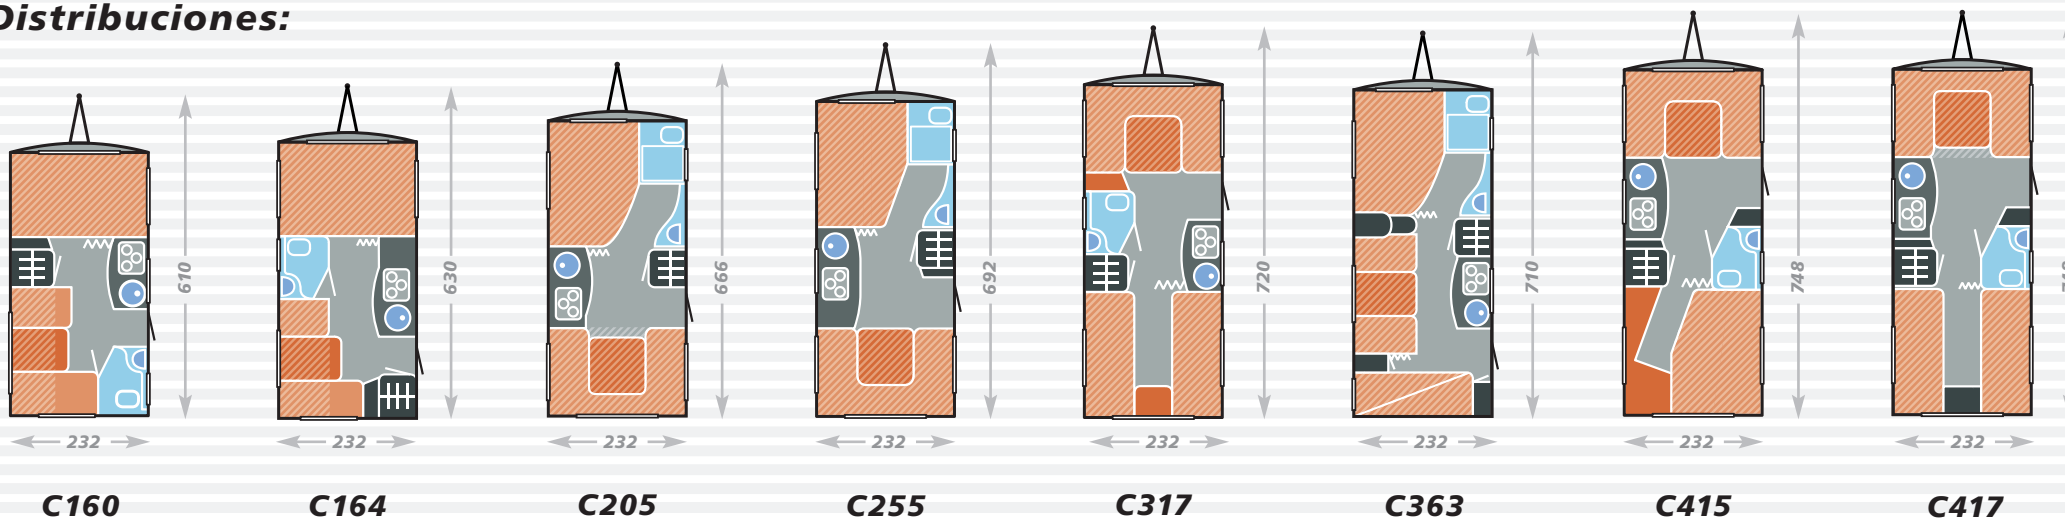

Distribuciones: