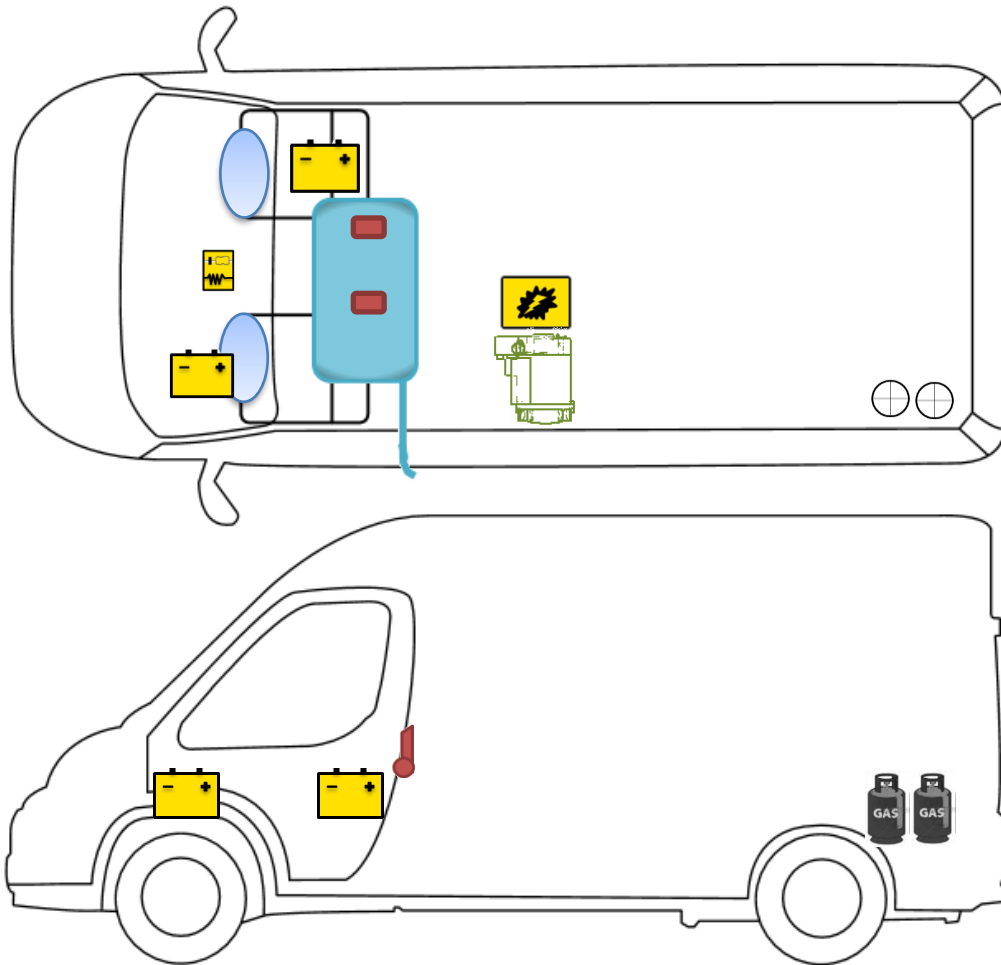

Fiche de secours

Vlow 600

Légende

	Airbag		Boitier de commande de l'airbag		Enrouleur de ceinture
	Batterie		Bloc électrique		Réservoir de carburant
	Bouteilles de gaz		Vérins pneumatiques		Chauffage

Assurez-vous d'un emplacement adéquat pour cette fiche de secours dans votre véhicule