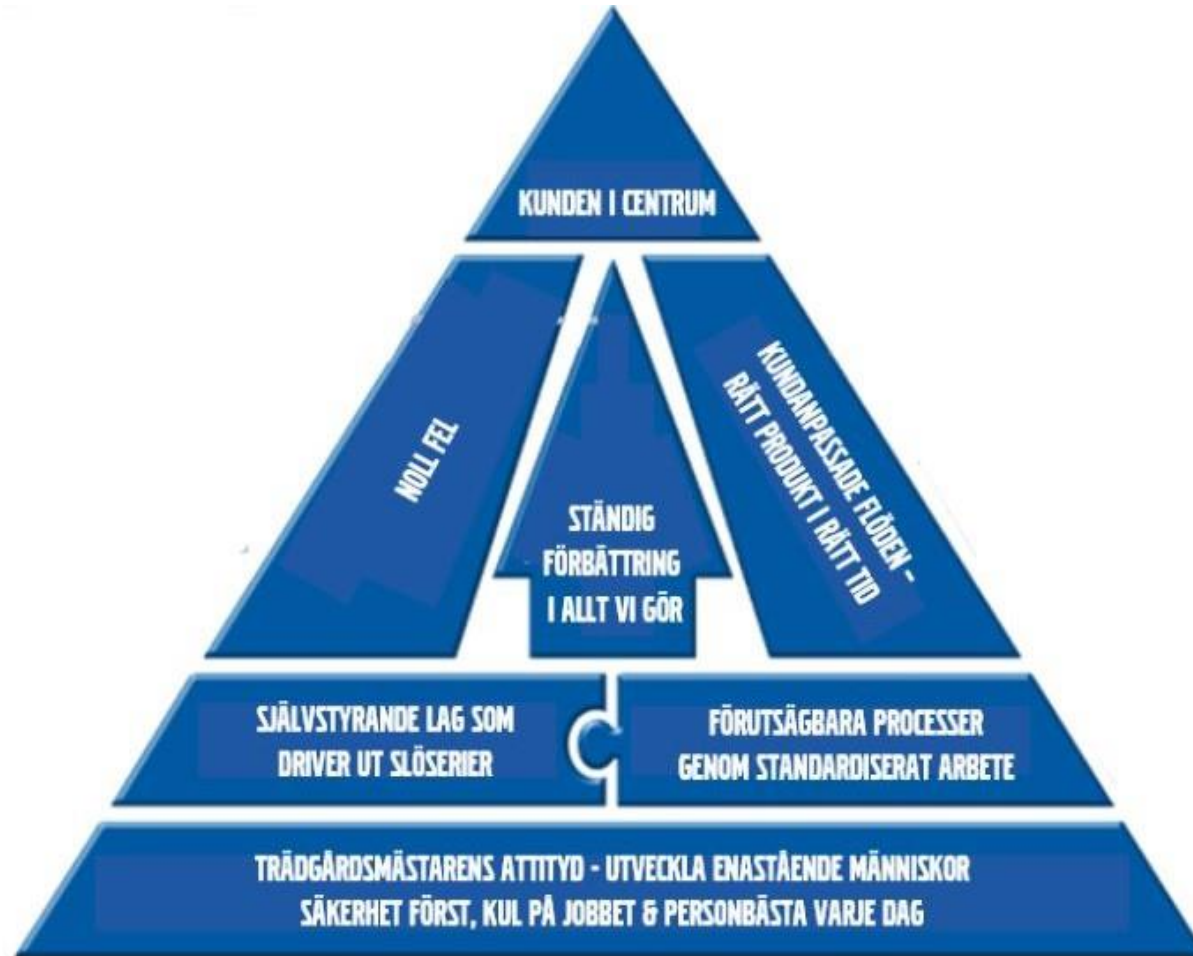

Våra produkter

Hytter och tankar

Vår process

Svets, målning, montering

Historia

One-roof concept

Tre lines blir - Oneline

Vår filosofi

Vårt sätt att driva Lean

LAGARBETE

”Laget äger sina resultat och
alla medlemmar arbetar
aktivt med att förbättra dem”

MEDARBETARSKAP

LEDARSKAP

**SÄKERHET FÖRST
KUL PÅ JOBBET
PERSONBÄSTA VARJE DAG**

Ledarskap