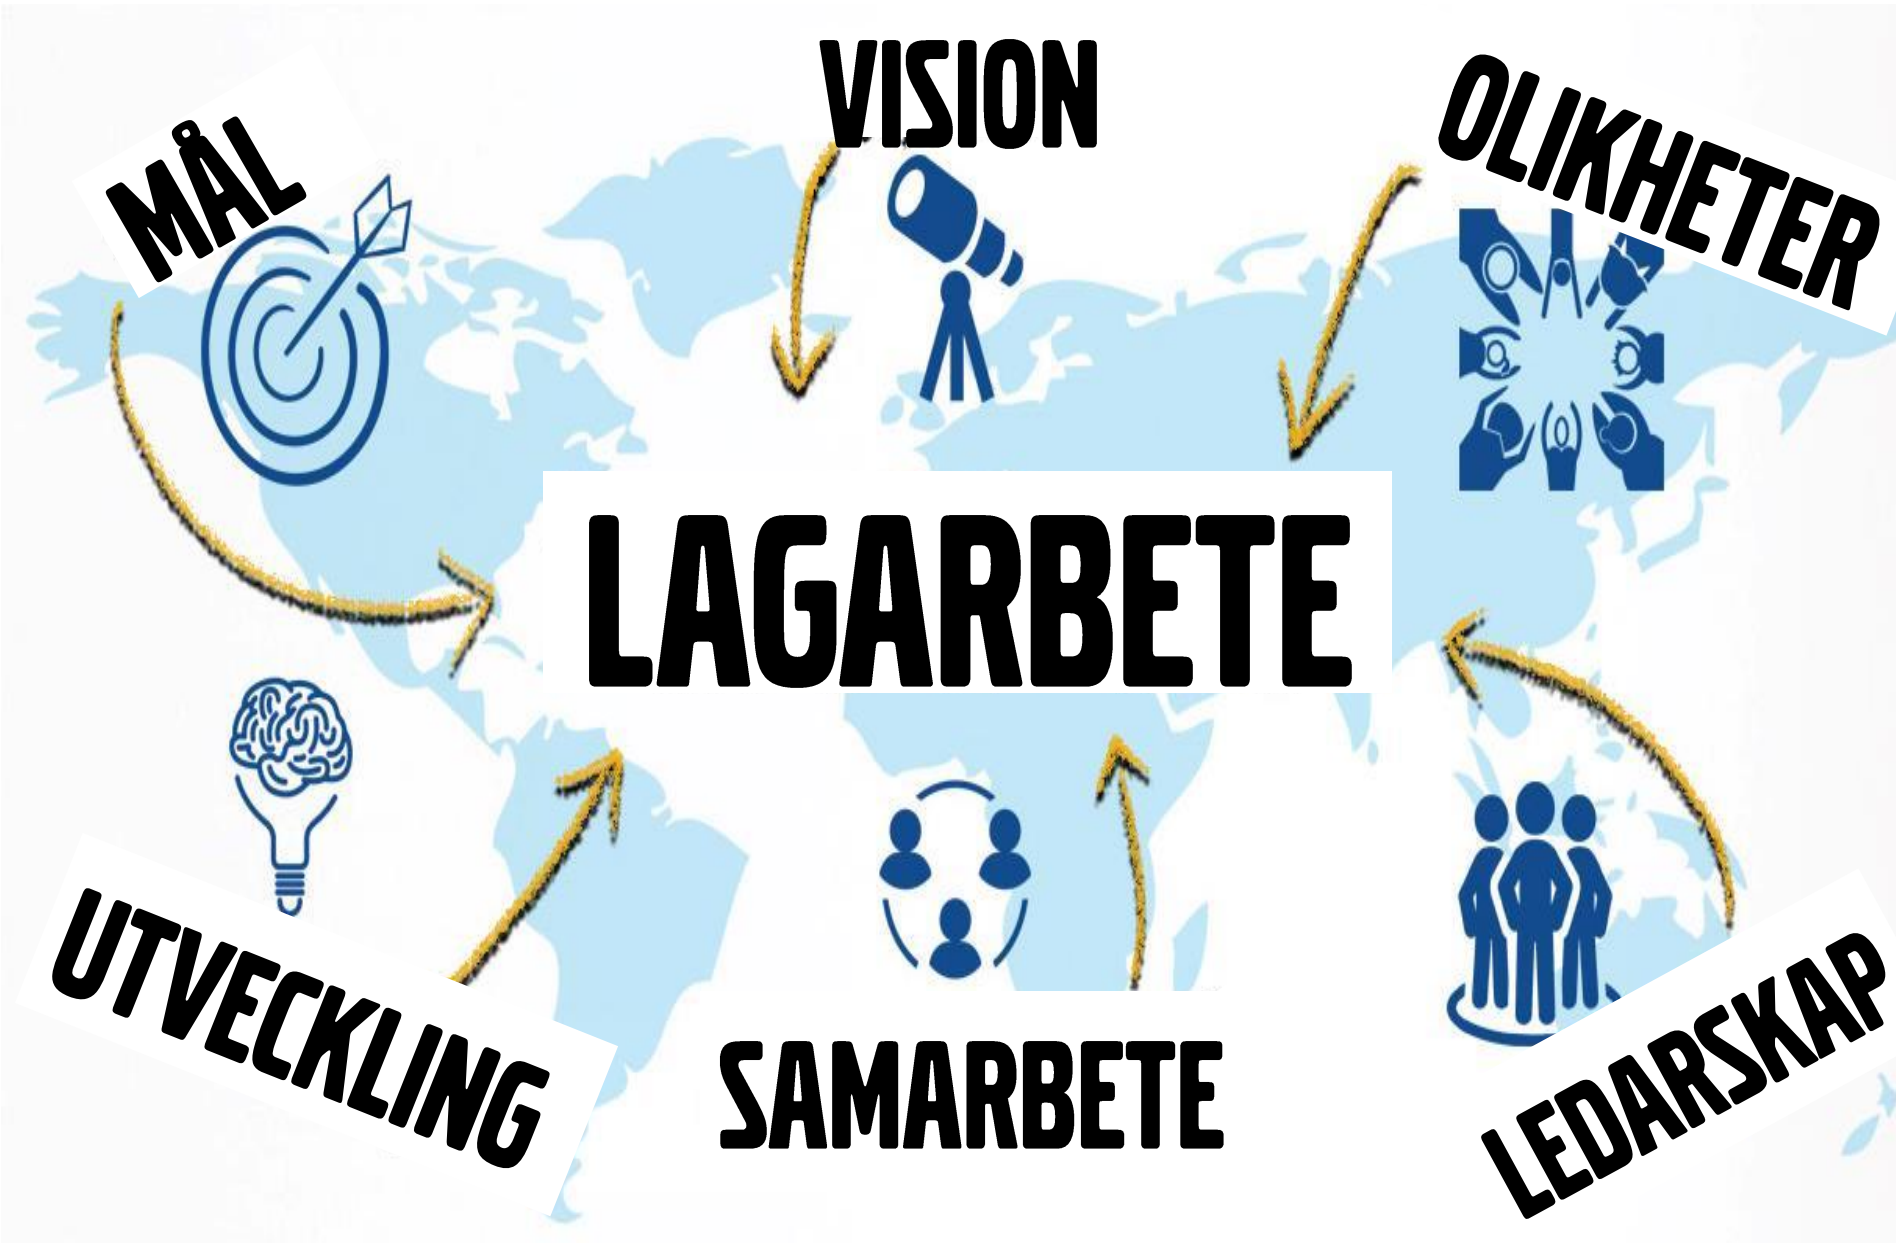

Vårt sätt att driva Lean

LAGARBETE

”Laget äger sina resultat och
alla medlemmar arbetar
aktivt med att förbättra dem”

MEDARBETARSKAP

LEDARSKAP

**SÄKERHET FÖRST
KUL PÅ JOBBET
PERSONBÄSTA VARJE DAG**

Ledarskap

V O L V O

Vårt sätt att involvera

Fokustavla

- ett sätt att prioritera och involvera

INGEN STRATEGISK PRIORITERING

STRATEGISK PRIORITERING

Säkerhetskultur

Bradleykurvan