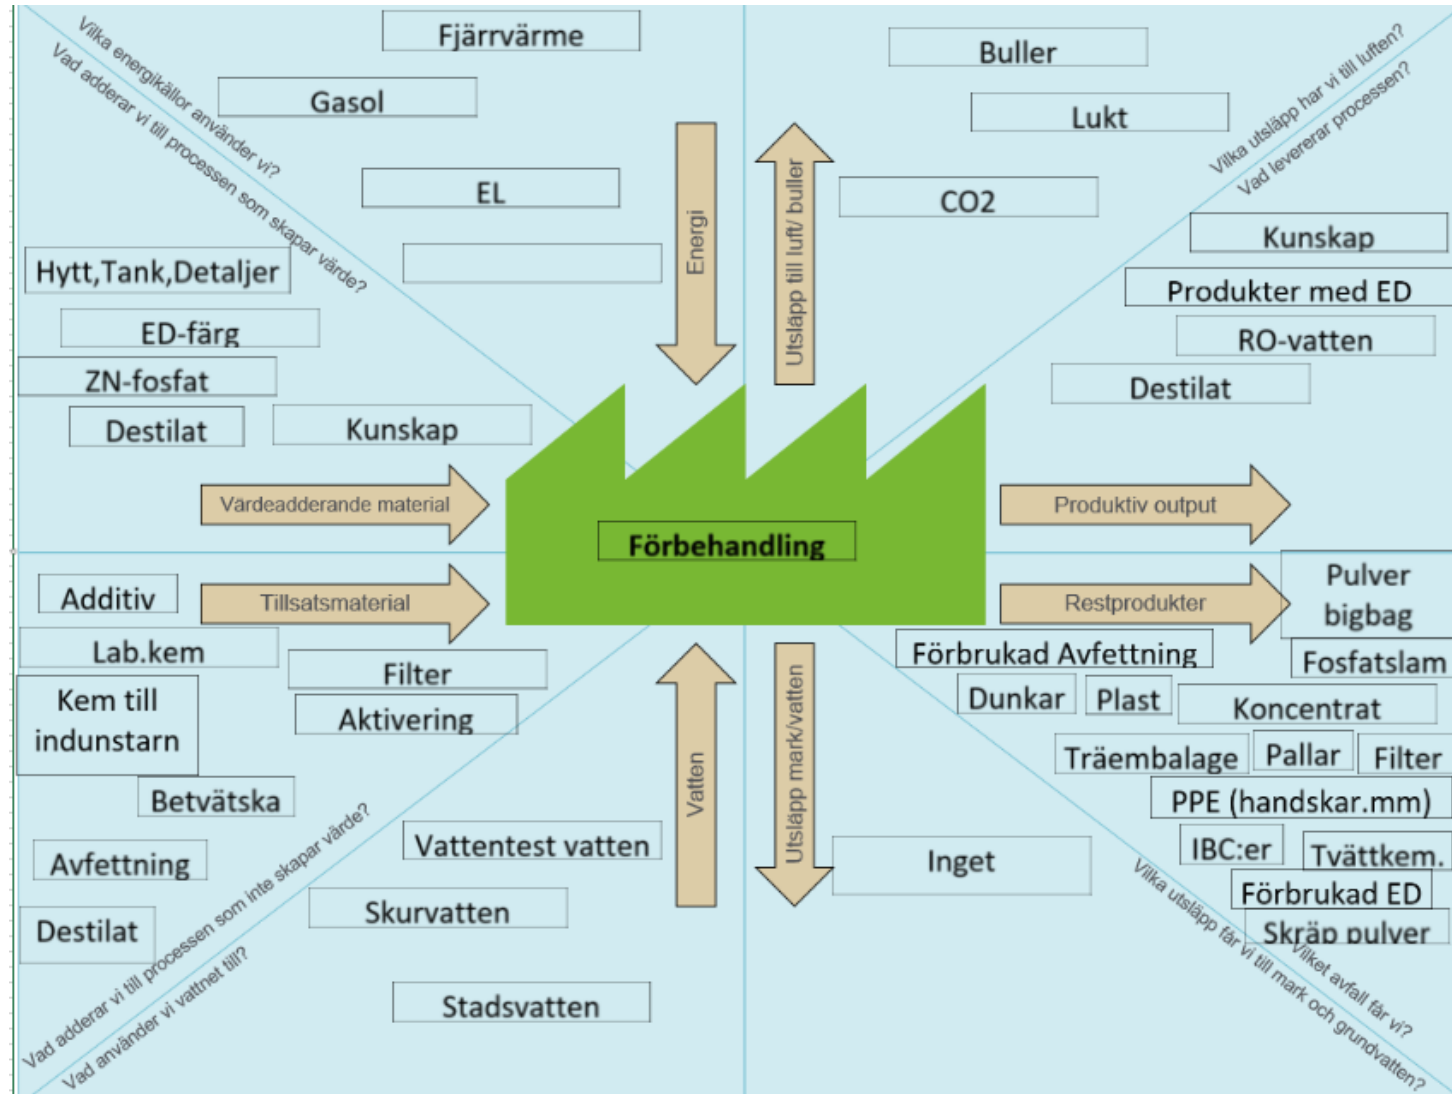

Green performance mapping (GPM)

Resultat