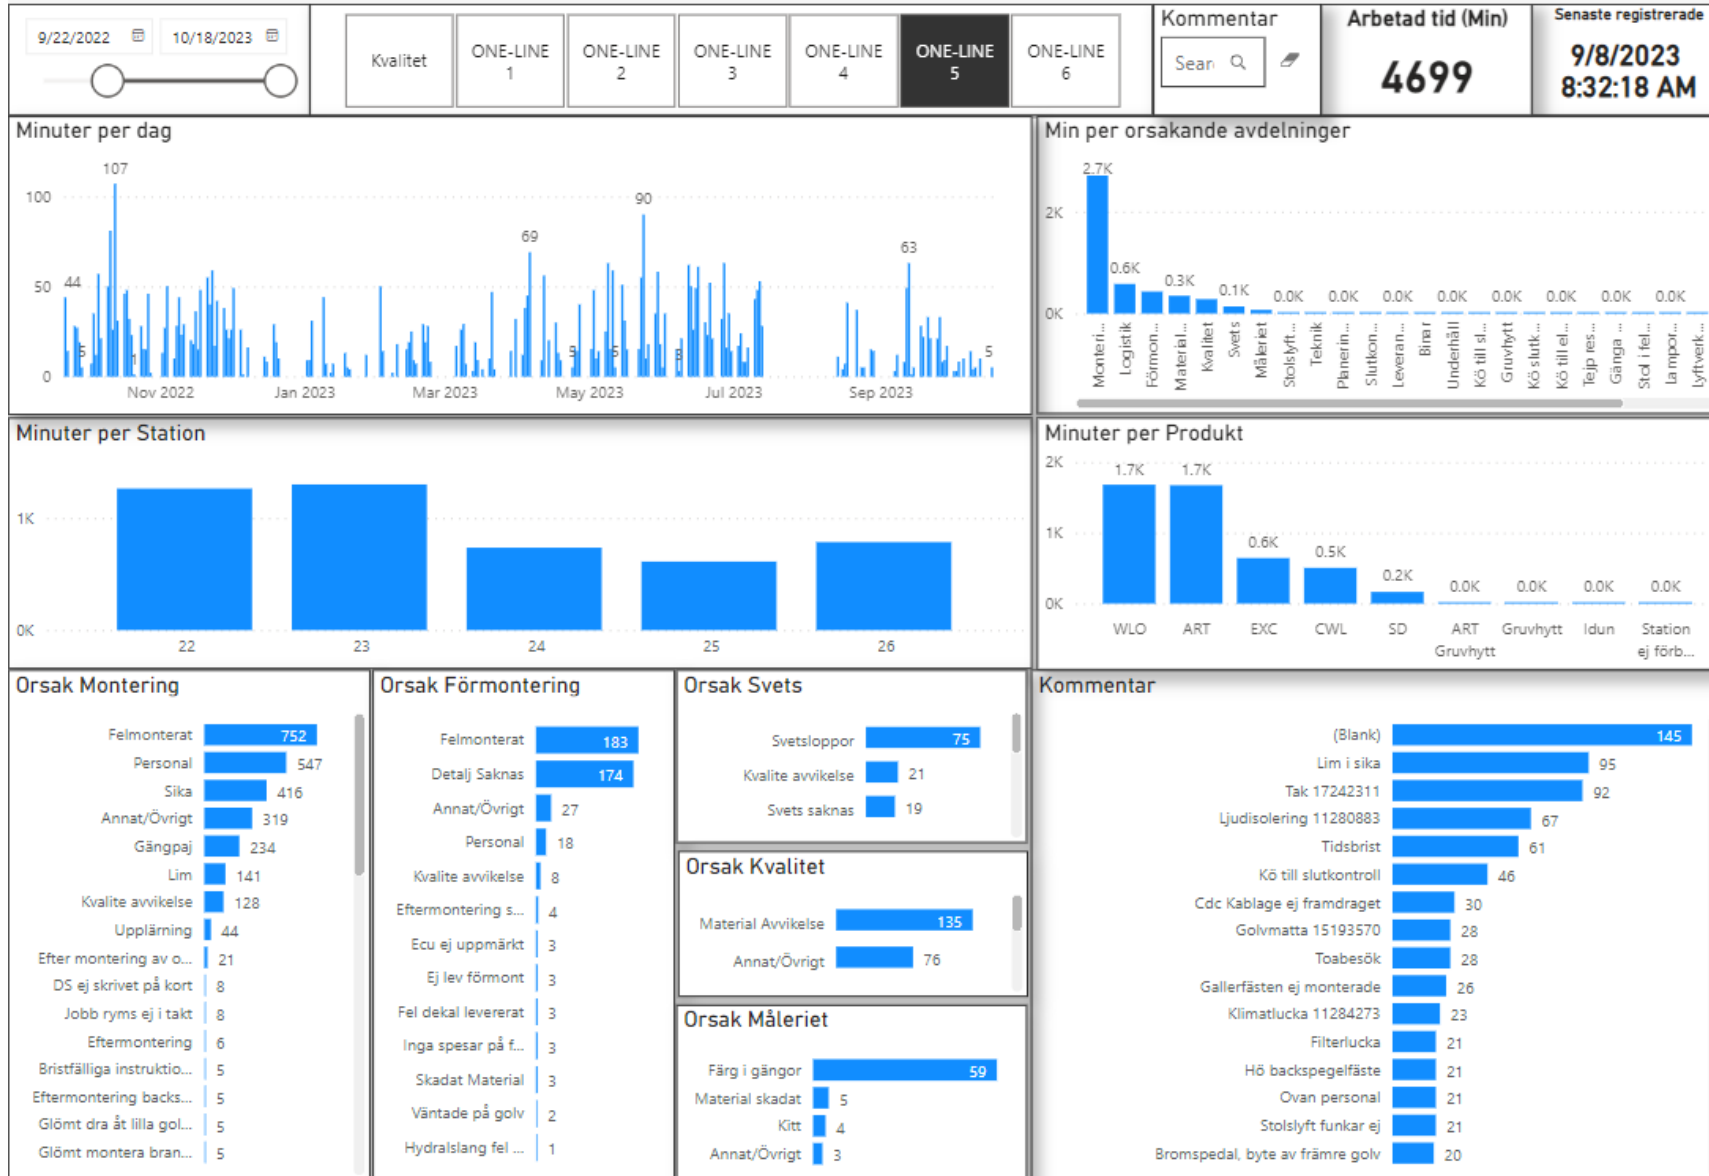

Datainsamling och visualisering