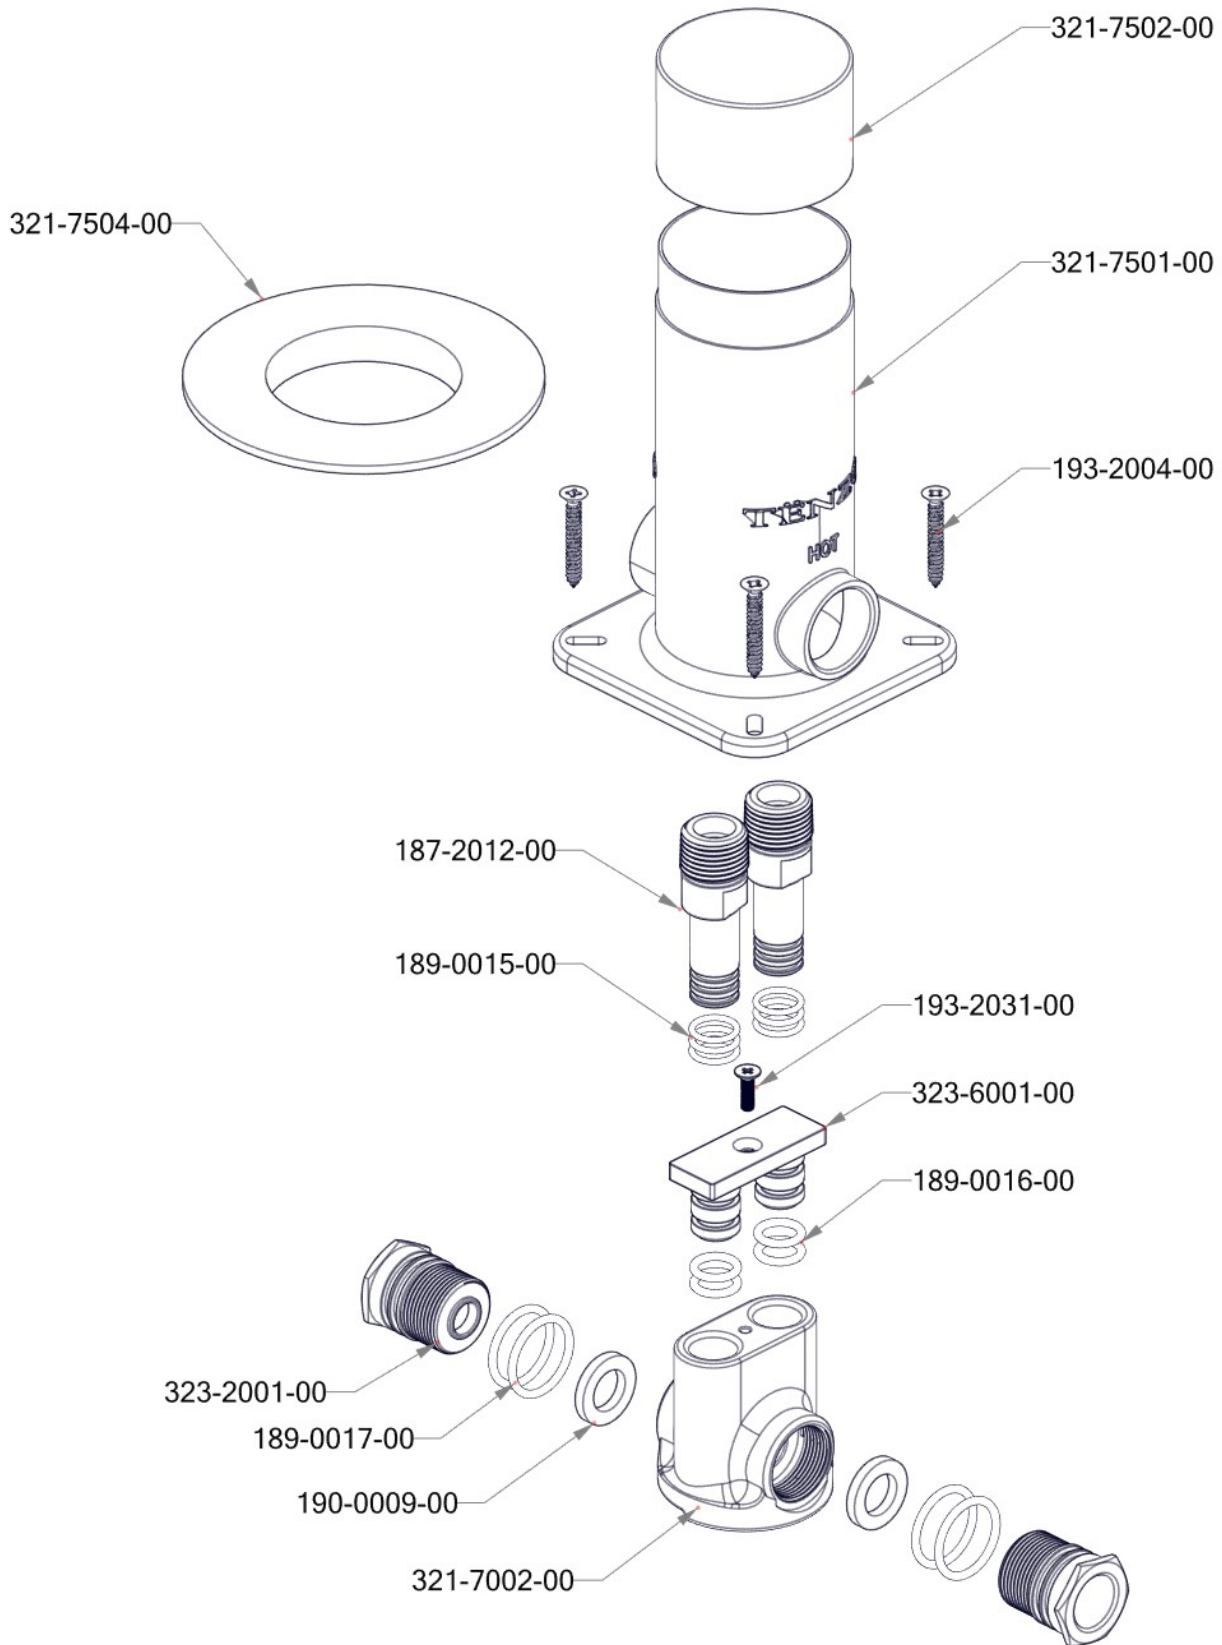

# R-50

Brut de valve pour robinet autoportant /  
Rough in for freestanding Faucet

Rev: 2021-08-17