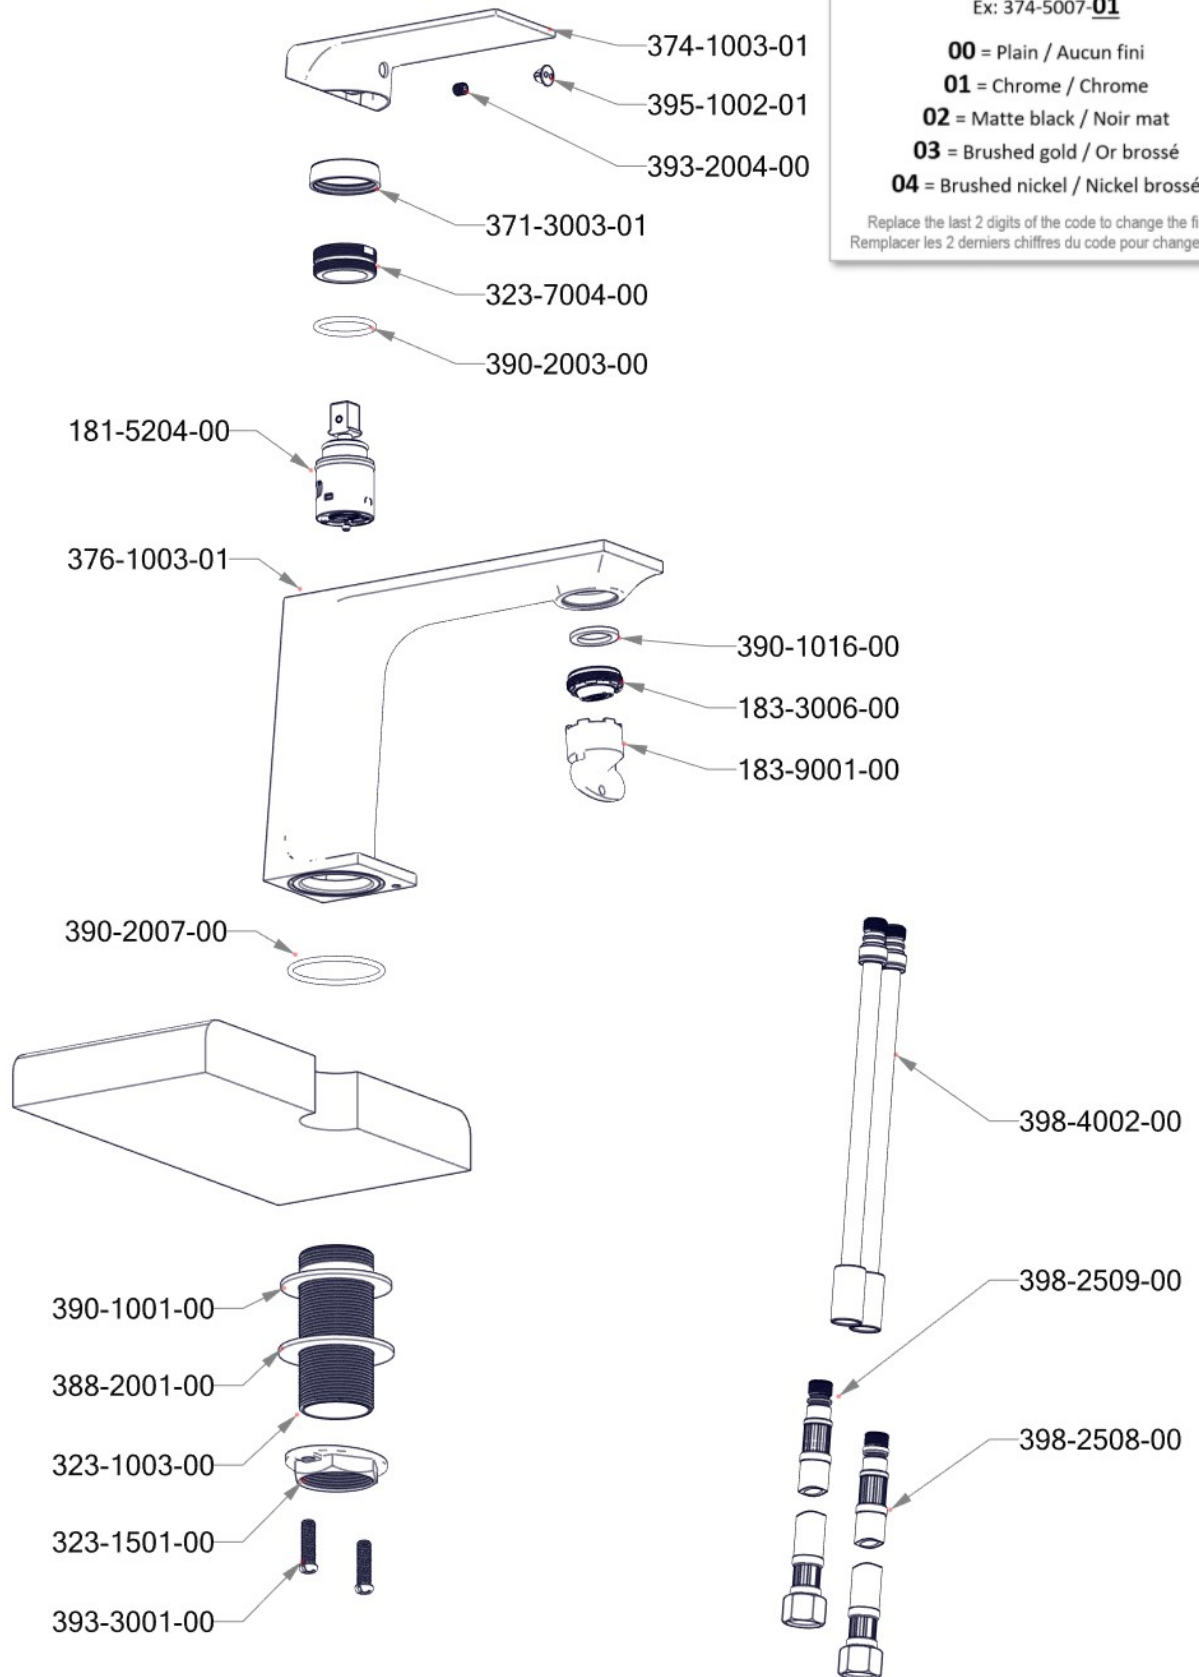

LEGEND / LÉGENDE

Code for finishes / Code de finition

Ex: 374-5007-**01**

00 = Plain / Aucun fini

01 = Chrome / Chrome

02 = Matte black / Noir mat

03 = Brushed gold / Or brossé

04 = Brushed nickel / Nickel brossé

Replace the last 2 digits of the code to change the finish
Remplacer les 2 derniers chiffres du code pour changer le fini

Rev: 2021-06-28