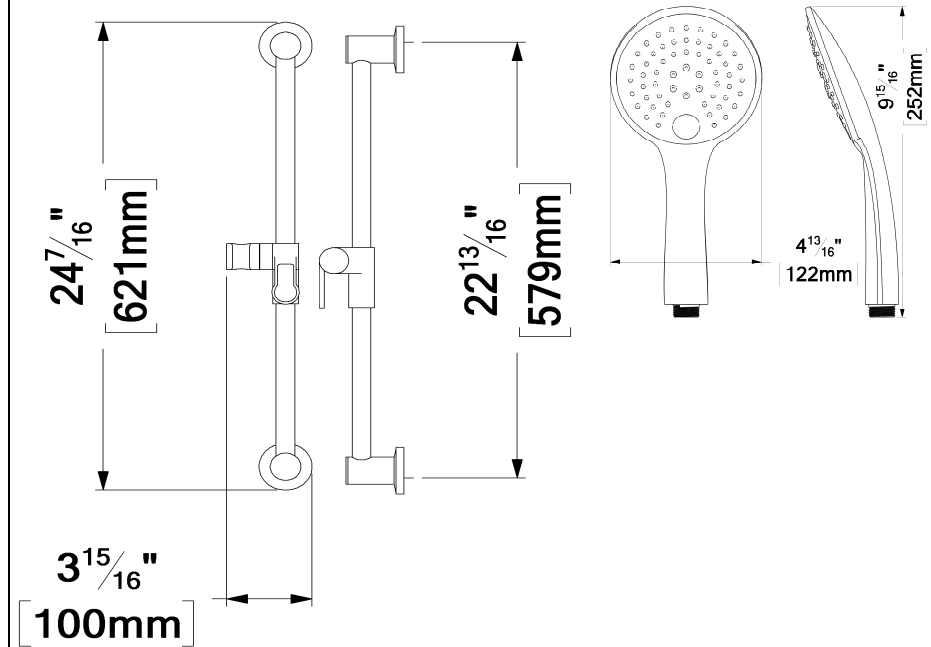

KRD-13122-XX

SPECIFICATION

- Sliding bar and hand shower kit
- **Limited lifetime warranty**

SPECIFICATION Hand Shower

- Hand shower 3 functions
- Made of PVC
- Anti-limestone silicone nozzles
- Flow rate: 9.5L/min [2.5 gpm] @60psi
- Limited lifetime warranty

SPÉCIFICATION

- Ensemble de rail de douche
- Garantie à vie limitée

SPÉCIFICATION

- Douchette 3 fonctions
- Fabriqué en PVC
- Buses en silicone anti-calcaire
- Débit: 9.5L/min [2.5 gpm] @60psi
- Garantie à vie limitée

KRD-13122-XX	Description
RD-31-XX	Rail de douche
HS-222-XX	Douchette
SSHE-150-XX	Boyau

FINIS DISPONIBLE

- Se référer au catalogue pour les finis disponible

CERTIFICATION

- ASME 112.118.1 / CSA B125.1

Pour plus d'information sur le produit ou avant de procéder à toute installation veuillez consulter le guide.
Produits couverts par une garantie à vie limitée contre tout défaut de fabrication.

The product may vary slightly from its dimension and appearance.
Les dimensions et l'aspect du produit peuvent varier légèrement de l'illustration