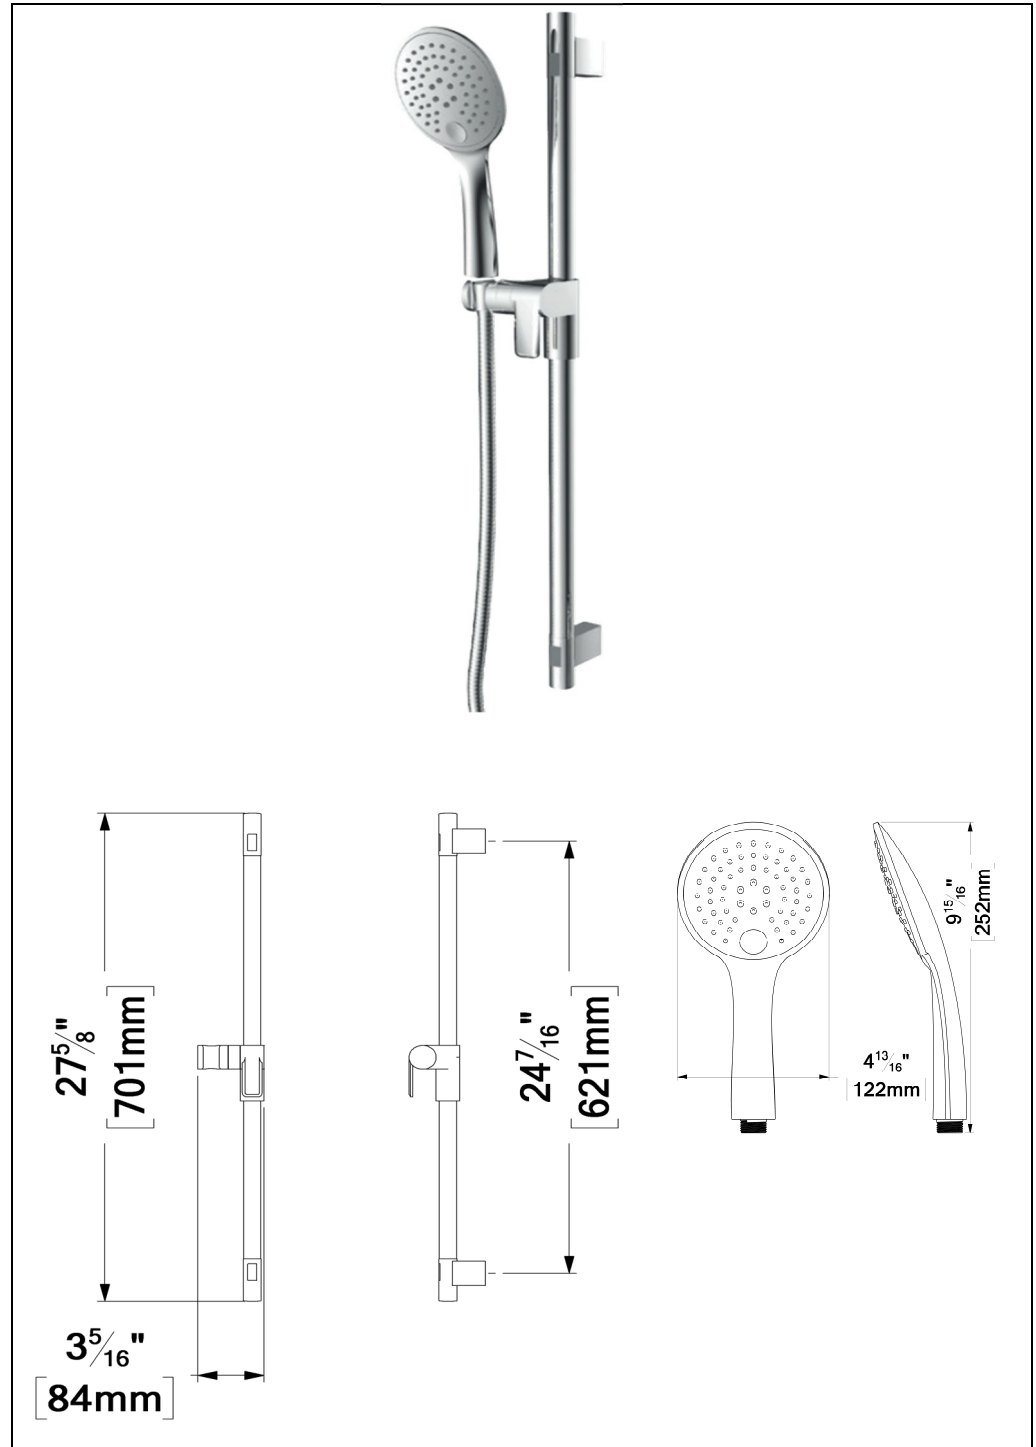

KRD-13522-XX

SPECIFICATION

- Sliding bar and hand shower kit
- **Limited lifetime warranty**

SPECIFICATION Hand Shower

- Hand shower 3 functions
- Made of PVC
- Anti-limestone silicone nozzles
- Flow rate: 9.5L/min [2.5 gpm] @60psi
- Limited lifetime warranty

KRD-13522-XX	Description
RD-35-XX	Sliding Bar
HS-222-XX	Hand shower
SSHE-150-XX	Hose

FINISHES AVAILABLE

- Refer to the catalog for available finishes

CERTIFICATION

- ASME 112.118.1 / CSA B125.1

For more information about the product of before proceeding to any installation please consult the guide.
 Products covered by a limited lifetime warranty against all manufacturing defects.

SPÉCIFICATION

- Ensemble de rail de douche
- Garantie à vie limitée

SPÉCIFICATION

- Douchette 3 fonctions
- Fabriqué en PVC
- Buses en silicone anti-calcaire
- Débit: 9.5L/min [2.5 gpm] @60psi
- Garantie à vie limitée

KRD-13522-XX	Description
RD-35-XX	Rail de douche
HS-222-XX	Douchette
SSHE-150-XX	Boyaux

FINIS DISPONIBLE

- Se référer au catalogue pour les finis disponible

CERTIFICATION

- ASME 112.118.1 / CSA B125.1

Pour plus d'information sur le produit ou avant de procéder à toute installation veuillez consulter le guide.
 Produits couverts par une garantie à vie limitée contre tout défaut de fabrication.