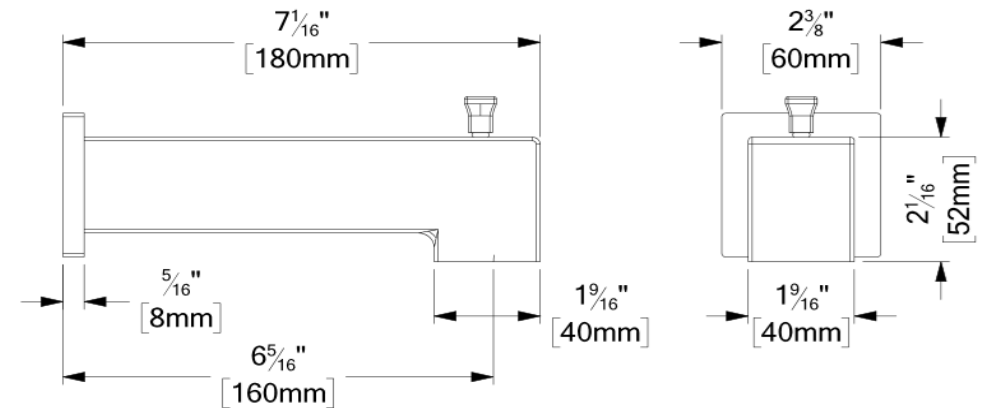

BS-411D-XX

SPECIFICATION

- Diverter spout
- ½in slip-fit copper connection
- Limited lifetime warranty

FINISHES AVAILABLE

- Refer to the catalog for available finishes

CERTIFICATION

- ASME 112.118.1 / CSA B125.1

For more information about the product or before proceeding to any installation please consult the guide.
Products covered by a limited lifetime warranty against all manufacturing defects.

SPÉCIFICATION

- Bec de bain avec déviateur
- Connexion 1/2po cuivre slip fit
- Garantie à vie limitée

FINIS DISPONIBLE

Se référer au catalogue pour les finis disponible

CERTIFICATION

ASME 112.118.1 / CSA B125.1

Pour plus d'information sur le produit ou avant de procéder à toute installation veuillez consulter le guide.
Produits couverts par une garantie à vie limitée contre tout défaut de fabrication.

The product may vary slightly from its dimension and appearance.
Les dimensions et l'aspect du produit peuvent varier légèrement de l'illustration