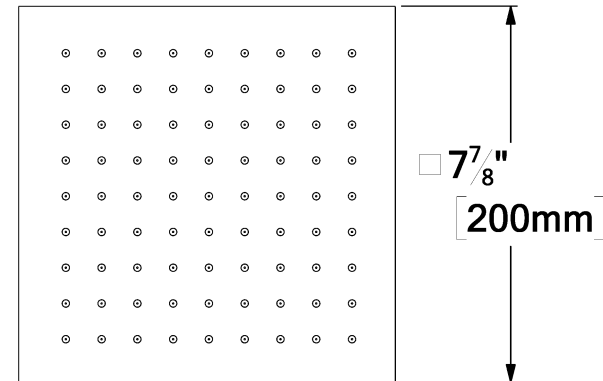

CSH-08-S-XX

SPECIFICATION

- Recessed stainless steel shower head
- EasyClips installation system
- Dimensions: 20cm x 20cm [8x8in]
- Thickness: 2mm
- 81 Anti-limestone silicone nozzle
- Inlet 1/2in female
- Flow rate: 7.6 L/min [2.0 gpm] @60psi
- Limited lifetime warranty

SPÉCIFICATION

- Tête de douche en acier inoxydable encastrée
- Installation rapide EasyClips
- Dimensions: 20cm x 20cm [8x8po]
- Épaisseur: 2mm
- 81 buses en silicone anti-calcaire
- Débit: 7.6 L/min [2.0 gpm] @60psi
- Garantie à vie limitée

Installation *EasyClips*

The product may vary slightly from its dimension and appearance.
 Les dimensions et l'aspect du produit peuvent varier légèrement de l'illustration