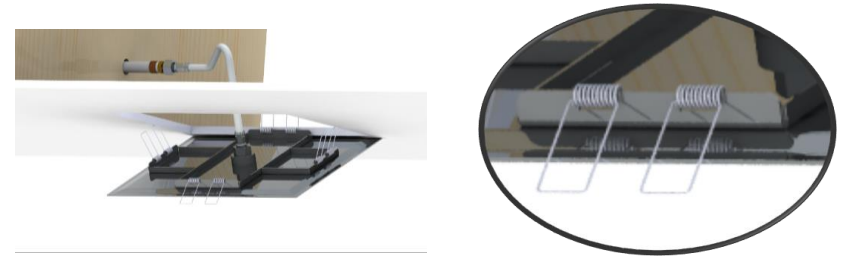

CSH-08-S-XX

SPECIFICATION

- Recessed stainless steel shower head
- EasyClips installation system
- Dimensions: 20cm x 20cm [8x8in]
- Thickness: 2mm
- 81 Anti-limestone silicone nozzle
- Inlet 1/2in female
- Flow rate: 7.6 L/min [2.0 gpm] @60psi
- Limited lifetime warranty

SPÉCIFICATION

- Tête de douche en acier inoxydable encastrée
- Installation rapide EasyClips
- Dimensions: 20cm x 20cm [8x8po]
- Épaisseur: 2mm
- 81 buses en silicone anti-calcaire
- Débit: 7.6 L/min [2.0 gpm] @60psi
- Garantie à vie limitée

Installation *EasyClips*

The product may vary slightly from its dimension and appearance.
 Les dimensions et l'aspect du produit peuvent varier légèrement de l'illustration