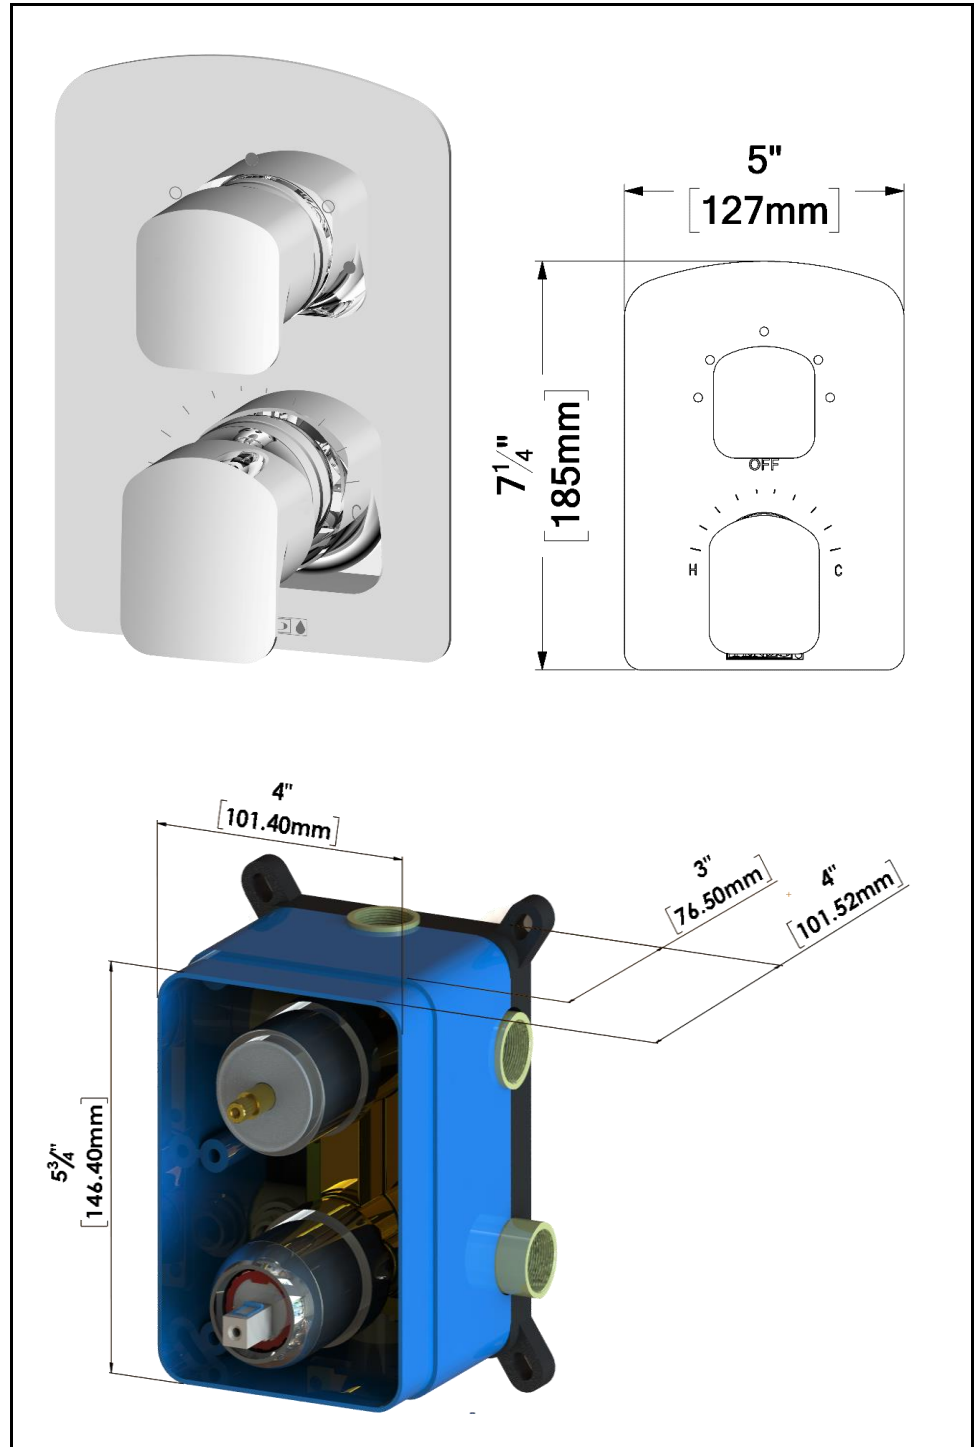

DELANO / DEP33-XX

SPECIFICATION

- Universal T-Box rough-in
- Pressure balanced valve 21L/min [5.5 gpm] @60psi
- Diverter valve 3 functions (shared zones)
- Service check/stop valves
- 1/2" NPT female connections
- Limited lifetime warranty

PRODUCTS No.

DEPB33-XX	Complete valve (Rough & trims)
R-30	Universal T-Box rough in
F-DEPB33-XX	Trim

FINISHES AVAILABLE

- Refer to the catalog for available finishes

CERTIFICATION

- ASME 112.18.1 / CSA B125.1

For more information about the product or before proceeding to any installation please consult the guide. Products covered by a limited lifetime warranty against all manufacturing defects.

SPÉCIFICATION

- Brut T-Box universel
- Valve pression équilibrée 21L/min [5.5 gpm] @60psi
- Valve déviatrice 3 fonctions (zones partagées)
- Connexions femelles 1/2po NPT
- Valves de service
- Garantie à vie limitée

No. PRODUITS

DEPB33-XX	Valve complète (Brut & Garnitures)
R-30	Brut de valve universel
F-DEPB33-XX	Garnitures

FINIS DISPONIBLE

Se référer au catalogue pour les finis disponible

CERTIFICATION

ASME 112.18.1 / CSA B125.1

Pour plus d'information sur le produit ou avant de procéder à toute installation veuillez consulter le guide. Produits couverts par une garantie à vie limitée contre tout défaut de fabrication.

The product may vary slightly from its dimension and appearance.
Les dimensions et l'aspect du produit peuvent varier légèrement de l'illustration