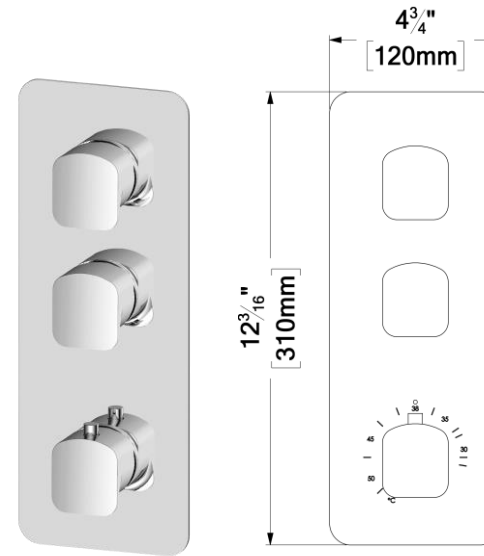

PRODUCTS No.

DET42-XX	Complete valve (Rough & trims)
R-42	Extenza T-Box rough in
F-DET42-XX	Trim

AVAILABLE FINISHES

- Refer to the catalog for available finishes

CERTIFICATION

- ASME 112.18.1 / CSA B125.1

For more information about the product or before proceeding to any installation please consult the guide.
Products covered by a limited lifetime warranty against all manufacturing defects.

SPÉCIFICATION

- Valve thermostatique 3/4" à haut débit
- Débit: 45L/min [12 gpm] @60psi
- Cartouche thermostatique Vernet (Fabriqué en France)
- 2x Valve d'arrêt avec sortie double
- Sortie supplémentaire 3/4" sur le dessus pour valve d'arrêt indépendante
- Valve de service
- Installation Min. 3-1/2" / Max. 4-1/2"
- Connexion 3/4" NPT femelle
- Garantie à vie limitée

No. PRODUITS

DET42-XX	Valve complète (Brut & Garnitures)
R-42	Brut de valve Extenza
F-DET42-XX	Garnitures

FINIS DISPONIBLE

- Se référer au catalogue pour les finis disponible

CERTIFICATION

- ASME 112.18.1 / CSA B125.1

Pour plus d'information sur le produit ou avant de procéder à toute installation veuillez consulter le guide.
Produits couverts par une garantie à vie limitée contre tout défaut de fabrication.

Les dimensions et l'aspect du produit peuvent varier légèrement de l'illustration