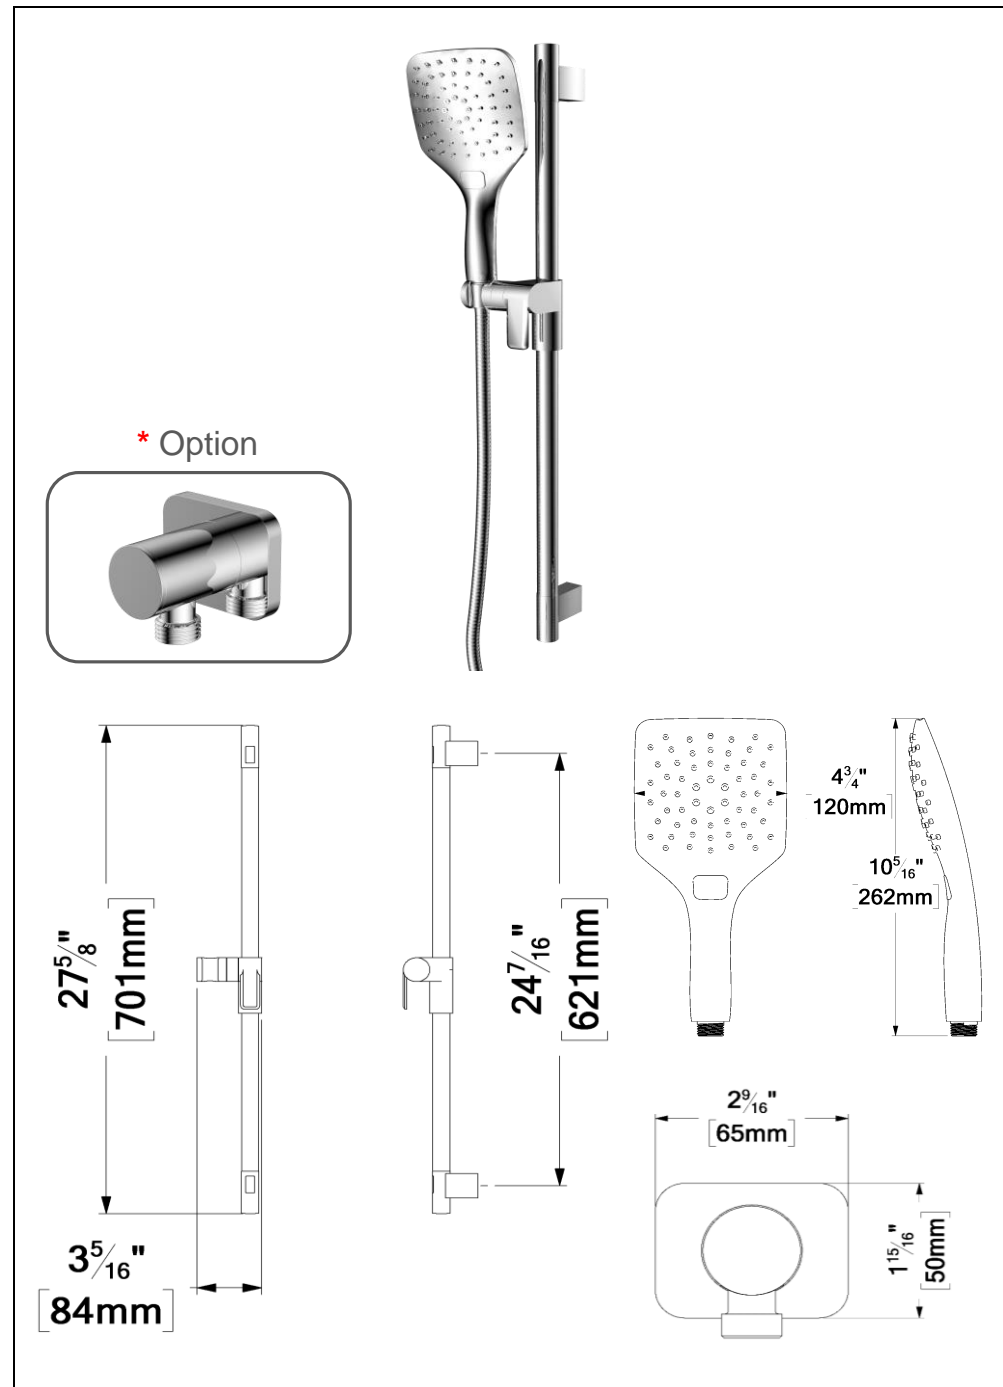

CSH-10-Q-XX

SPECIFICATION

- Recessed stainless steel shower head
- EasyClips installation system
- Dimensions: Dia. 25cm [10in]
- Thickness: 2mm
- 75 Anti-limestone silicone nozzle
- Inlet 1/2in female
- Flow rate: 7.6 L/min [2.0 gpm] @60psi
- Limited lifetime warranty

SPÉCIFICATION

- Tête de douche en acier inoxydable encastrée
- Installation rapide EasyClips
- Dimensions: Dia. 25cm [10po]
- Épaisseur: 2mm
- 75 buses en silicone anti-calcaire
- Débit: 7.6 L/min [2.0 gpm] @60psi
- Garantie à vie limitée

SPÉCIFICATION

- Ensemble de rail de douche
- Coude en option
- Garantie à vie limitée

KRD-3518-XX	* KRD-35188-XX	Description
RD-35-XX	RD-35-XX	Rail de douche
HS-218-XX	HS-218-XX	Douchette
SSHE-150-XX	SSHE-150-XX	Boyau
N/A	HC-308-XX	Coude (Option)

The product may vary slightly from its dimension and appearance.
Les dimensions et l'aspect du produit peuvent varier légèrement de l'illustration