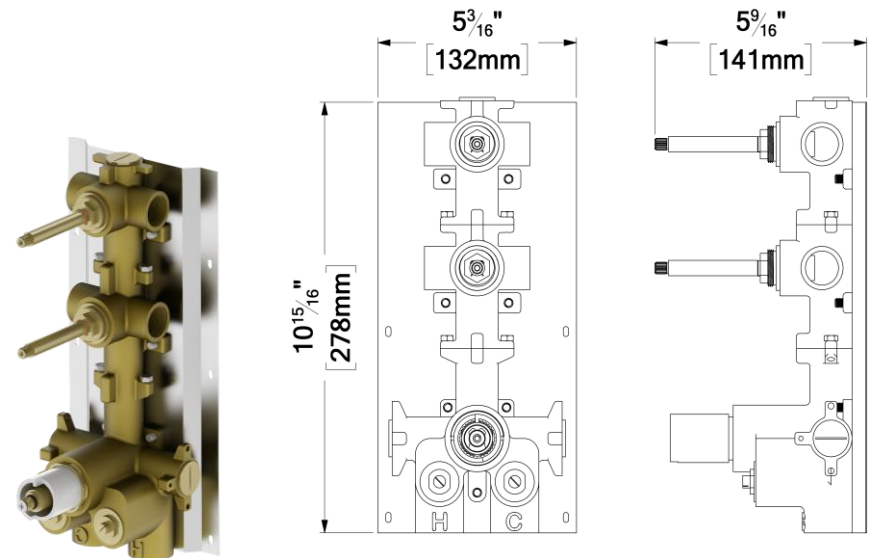

PRODUCTS No.

DET42-XX	Complete valve (Rough & trims)
R-42	Extenza T-Box rough in
F-DET42-XX	Trim

AVAILABLE FINISHES

- Refer to the catalog for available finishes

CERTIFICATION

- ASME 112.18.1 / CSA B125.1

For more information about the product or before proceeding to any installation please consult the guide.
Products covered by a limited lifetime warranty against all manufacturing defects.

SPÉCIFICATION

- Valve thermostatique 3/4" à haut débit
- Débit: 45L/min [12 gpm] @60psi
- Cartouche thermostatique Vernet (Fabriqué en France)
- 2x Valve d'arrêt avec sortie double
- Sortie supplémentaire 3/4" sur le dessus pour valve d'arrêt indépendante
- Valve de service
- Installation Min. 3-1/2" / Max. 4-1/2"
- Connexion 3/4" NPT femelle
- Garantie à vie limitée

No. PRODUITS

DET42-XX	Valve complète (Brut & Garnitures)
R-42	Brut de valve Extenza
F-DET42-XX	Garnitures

FINIS DISPONIBLE

- Se référer au catalogue pour les finis disponible

CERTIFICATION

- ASME 112.18.1 / CSA B125.1

Pour plus d'information sur le produit ou avant de procéder à toute installation veuillez consulter le guide.
Produits couverts par une garantie à vie limitée contre tout défaut de fabrication.

Les dimensions et l'aspect du produit peuvent varier légèrement de l'illustration