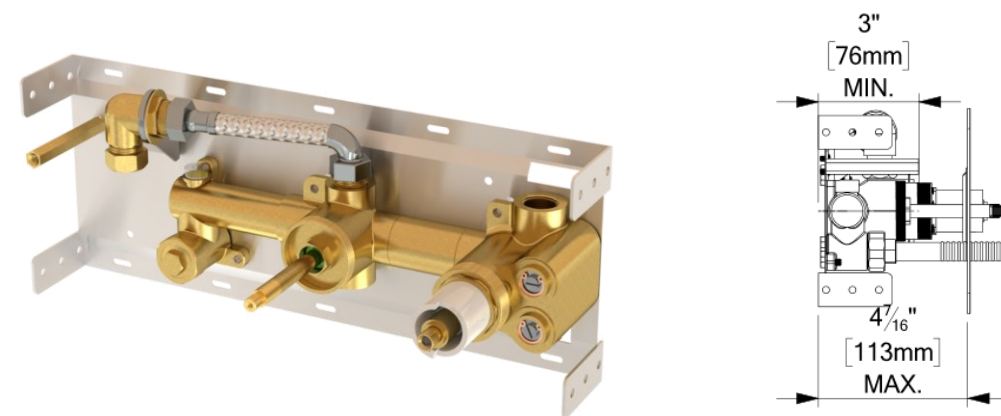

PRODUCTS No.

DET73-XX	Complete valve (Rough & trims)
R-70	Rough for wall mount bath faucet
F-DET73-XX	Trim

AVAILABLE FINISHES

- Refer to the catalog for available finishes

CERTIFICATION

- ASME 112.18.1 / CSA B125.1

For more information about the product of before proceeding to any installation please consult the guide.
Products covered by a limited lifetime warranty against all manufacturing defects.

SPÉCIFICATION

- Cartouche thermo. Vernet (Fabriqué en France)
- Bec de bain 8": BS-305-XX
- Débit bec de bain: 30L/min [7.9 gpm] @60psi
- Douchette: HS-223-XX
- Valves de service
- Connexions femelles 1/2" NPT
- Garantie à vie limitée
- Cartouche thermo: CAR-VNT-T34-01
- Cartouche dév: CAR-HA-DV3-33097-01

No. PRODUITS

DET73-XX	Valve complète (Brut & Garnitures)
R-70	Brut de valve Robinet de bain mural
F-DET73-XX	Garnitures

FINIS DISPONIBLE

- Se référer au catalogue pour les finis disponible

CERTIFICATION

- ASME 112.18.1 / CSA B125.1

Pour plus d'information sur le produit ou avant de procéder à toute installation veuillez consulter le guide.
Produits couverts par une garantie à vie limitée contre tout défaut de fabrication.

The product may vary slightly from its dimension and appearance.
Les dimensions et l'aspect du produit peuvent varier légèrement de l'illustration