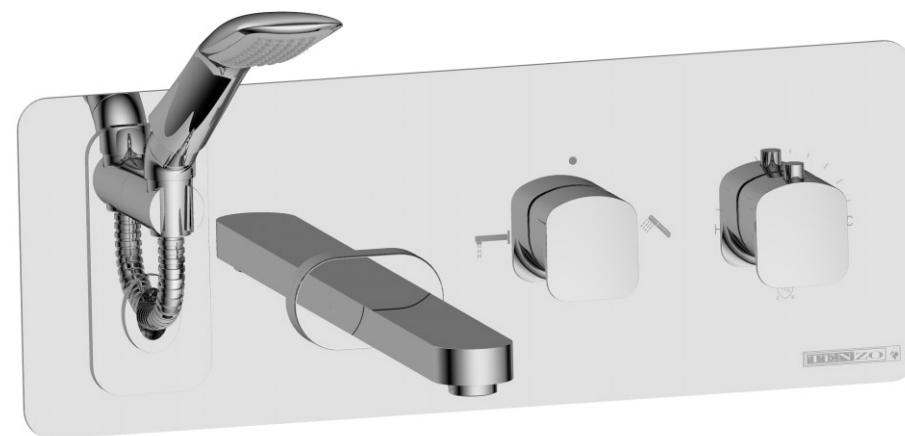

PRODUCTS No.

DET73-XX	Complete valve (Rough & trims)
R-70	Rough for wall mount bath faucet
F-DET73-XX	Trim

AVAILABLE FINISHES

- Refer to the catalog for available finishes

CERTIFICATION

- ASME 112.18.1 / CSA B125.1

For more information about the product of before proceeding to any installation please consult the guide.
Products covered by a limited lifetime warranty against all manufacturing defects.

SPÉCIFICATION

- Cartouche thermo. Vernet (Fabriqué en France)
- Bec de bain 8": BS-305-XX
- Débit bec de bain: 30L/min [7.9 gpm] @60psi
- Douchette: HS-223-XX
- Valves de service
- Connexions femelles 1/2" NPT
- Garantie à vie limitée
- Cartouche thermo: CAR-VNT-T34-01
- Cartouche dév: CAR-HA-DV3-33097-01

No. PRODUITS

DET73-XX	Valve complète (Brut & Garnitures)
R-70	Brut de valve Robinet de bain mural
F-DET73-XX	Garnitures

FINIS DISPONIBLE

- Se référer au catalogue pour les finis disponible

CERTIFICATION

- ASME 112.18.1 / CSA B125.1

Pour plus d'information sur le produit ou avant de procéder à toute installation veuillez consulter le guide.
Produits couverts par une garantie à vie limitée contre tout défaut de fabrication.

The product may vary slightly from its dimension and appearance.
Les dimensions et l'aspect du produit peuvent varier légèrement de l'illustration