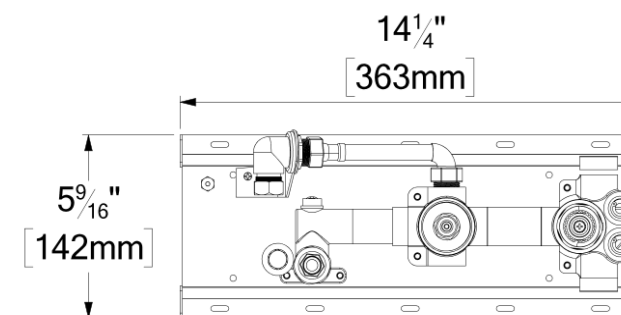

PRODUCTS No.

DET73-XX	Complete valve (Rough & trims)
R-70	Rough for wall mount bath faucet
F-DET73-XX	Trim

AVAILABLE FINISHES

- Refer to the catalog for available finishes

CERTIFICATION

- ASME 112.18.1 / CSA B125.1

For more information about the product of before proceeding to any installation please consult the guide.
Products covered by a limited lifetime warranty against all manufacturing defects.

SPÉCIFICATION

- Cartouche thermo. Vernet (Fabriqué en France)
- Bec de bain 8": BS-305-XX
- Débit bec de bain: 30L/min [7.9 gpm] @60psi
- Douchette: HS-223-XX
- Valves de service
- Connexions femelles 1/2" NPT
- Garantie à vie limitée
- Cartouche thermo: CAR-VNT-T34-01
- Cartouche dév: CAR-HA-DV3-33097-01

No. PRODUITS

DET73-XX	Valve complète (Brut & Garnitures)
R-70	Brut de valve Robinet de bain mural
F-DET73-XX	Garnitures

FINIS DISPONIBLE

- Se référer au catalogue pour les finis disponible

CERTIFICATION

- ASME 112.18.1 / CSA B125.1

Pour plus d'information sur le produit ou avant de procéder à toute installation veuillez consulter le guide.
Produits couverts par une garantie à vie limitée contre tout défaut de fabrication.

The product may vary slightly from its dimension and appearance.
Les dimensions et l'aspect du produit peuvent varier légèrement de l'illustration