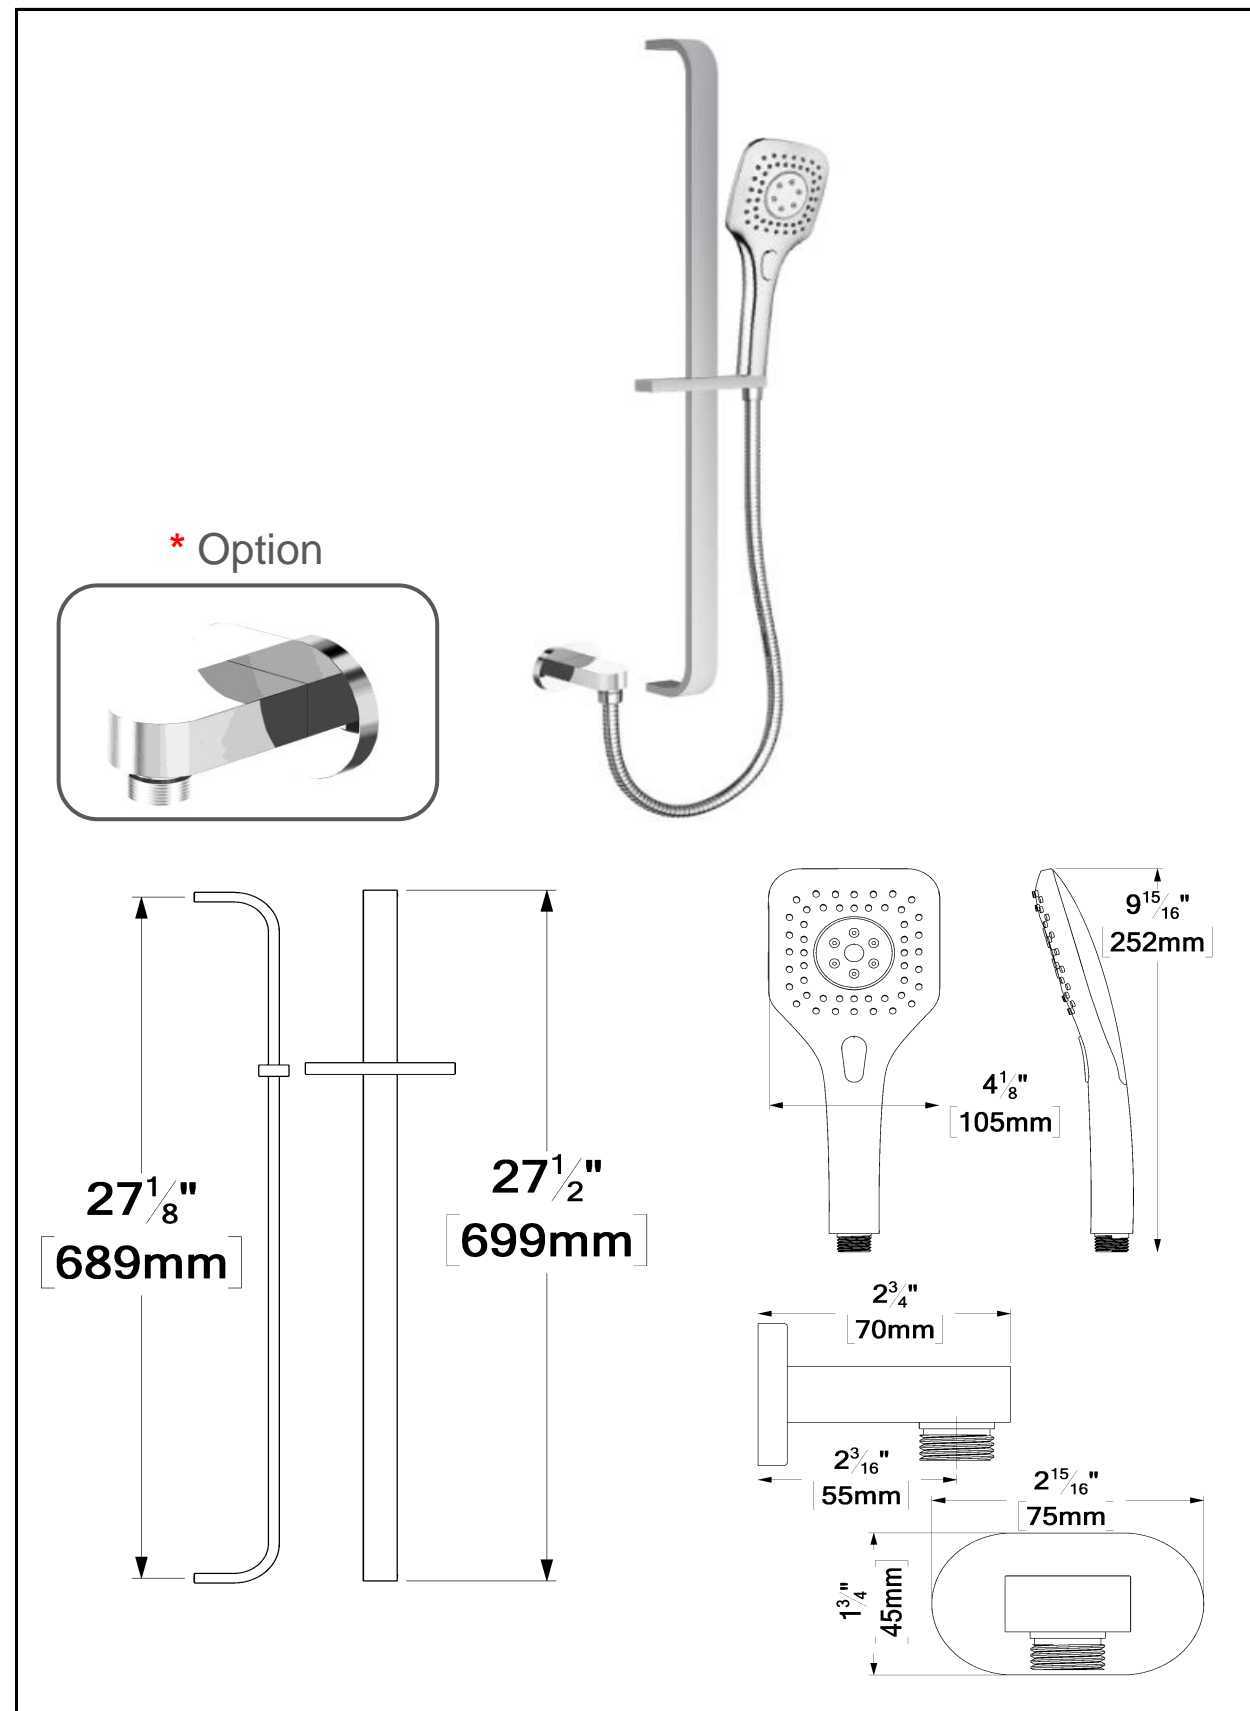

KRD-0721-XX / KRD-07215-XX

SPECIFICATION

- Sliding bar kit
- Elbow (option)
- Limited lifetime warranty

KRD-0722-XX	* KRD-07223-XX	Description
RD-07-XX	RD-07-XX	Sliding Bar
HS-221-XX	HS-221-XX	Hand shower
SSHE-150-XX	SSHE-150-XX	Hose
N/A	HC-305-XX	Elbow (Option)

SPÉCIFICATION

- Ensemble de rail de douche
- Coude en option
- Garantie à vie limitée

KRD-0722-XX	* KRD-07223-XX	Description
RD-07-XX	RD-07-XX	Rail de douche
HS-221-XX	HS-221-XX	Douchette
SSHE-150-XX	SSHE-150-XX	Boyau
N/A	HC-305-XX	Coude (Option)

The product may vary slightly from its dimension and appearance.
Les dimensions et l'aspect du produit peuvent varier légèrement de l'illustration