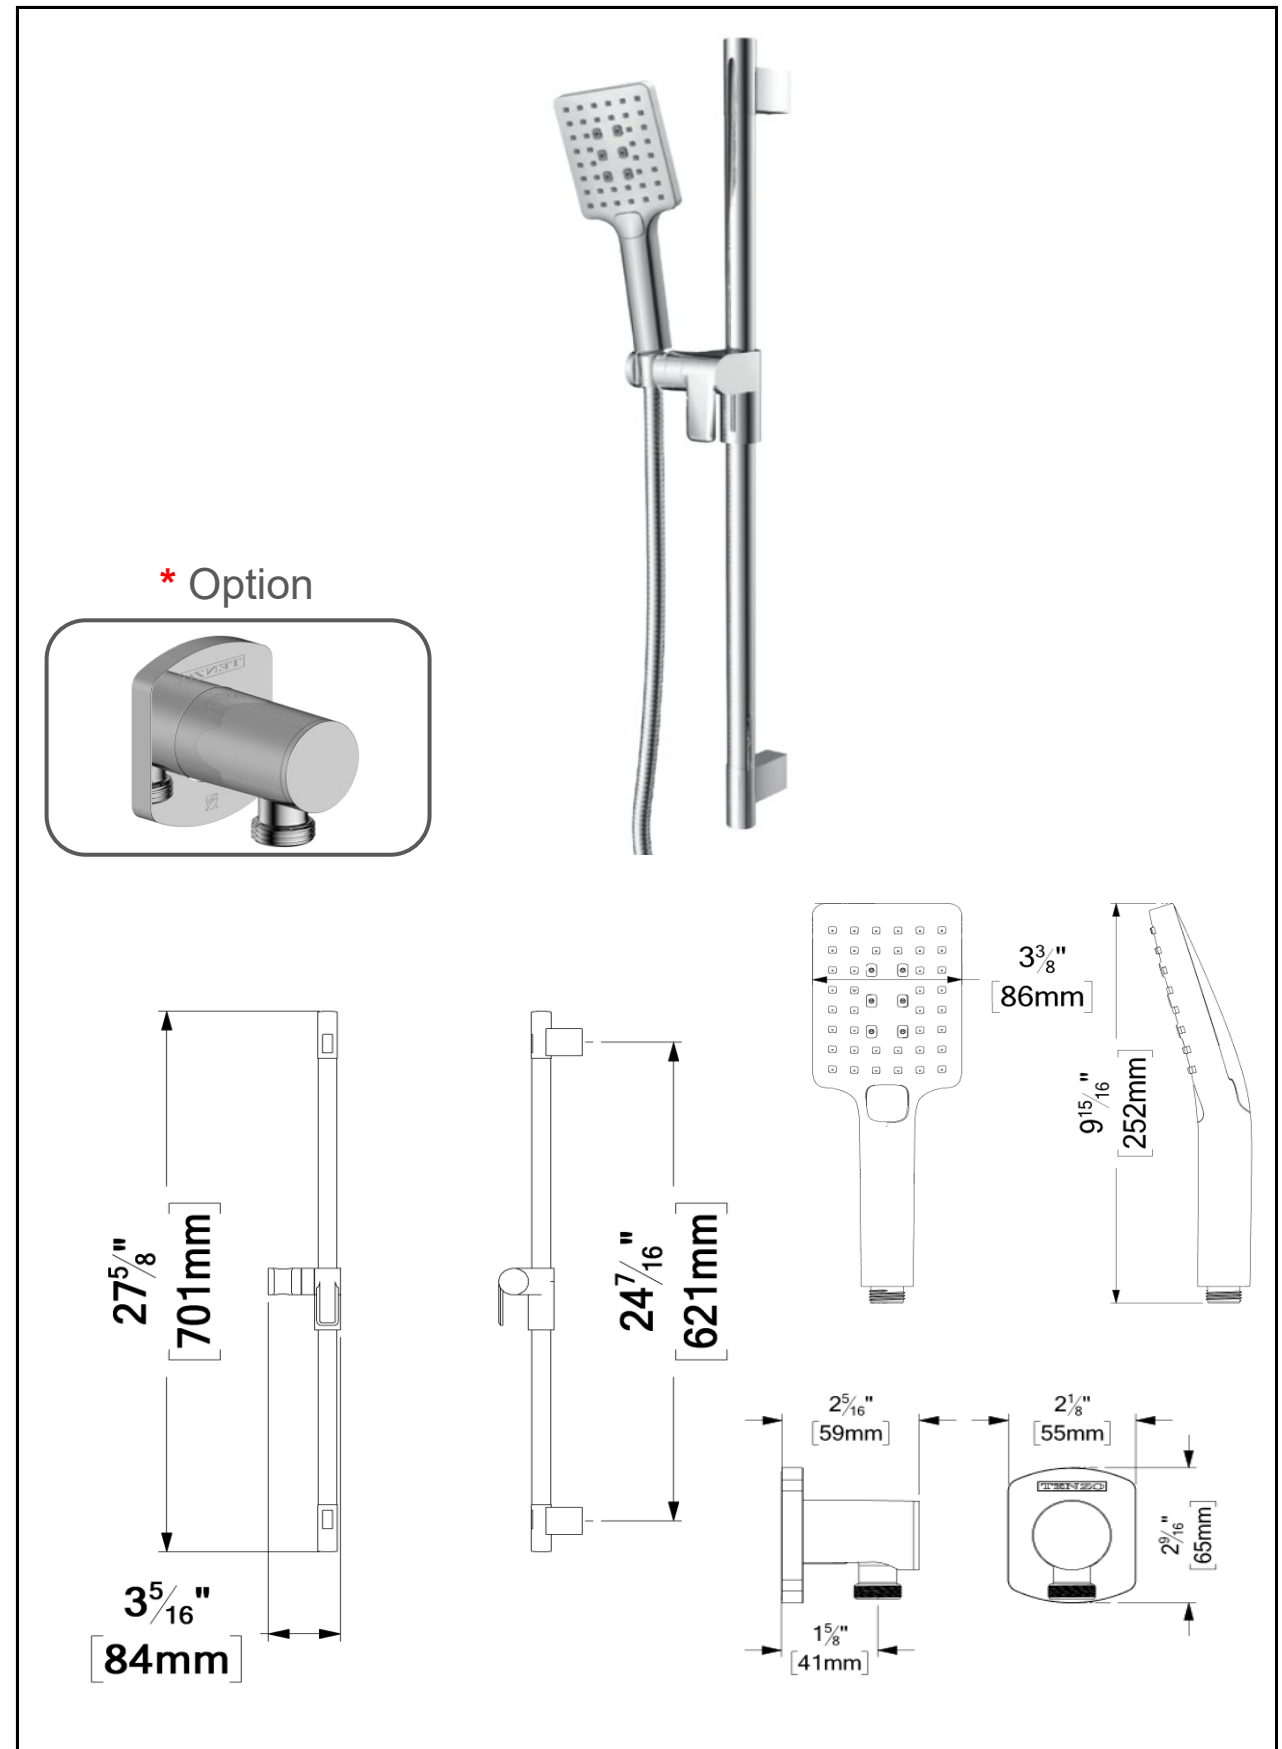

SPECIFICATION Hand Shower

- Hand shower 2 functions / 3 positions
- Made of PVC
- Anti-limestone silicone nozzles
- Flow rate: 9.5L/min [2.5 gpm] @60psi
- Limited lifetime warranty

KRDT-3524-XX	* KRDT-352410-XX	Description
RD-35-XX	RD-35-XX	Sliding Bar
HS-224-XX	HS-224-XX	Hand shower
SSHE-150-XX	SSHE-150-XX	Hose
N/A	HC-310-XX	Elbow (Option)

FINISHES AVAILABLE

- Refer to the catalog for available finishes

CERTIFICATION

- ASME 112.118.1 / CSA B125.1

For more information about the product of before proceeding to any installation please consult the guide.
Products covered by a limited lifetime warranty against all manufacturing defects.

SPÉCIFICATION

- Ensemble de douchette sur rail
- Garantie à vie limitée

SPÉCIFICATION Douchette

- Douchette 2 fonctions / 3 positions
- Fabriqué en PVC
- Buses en silicone anti-calcaire
- Débit: 9.5L/min [2.5 gpm]@60psi
- Garantie à vie limitée

KRDT-3524-XX	* KRDT-352410-XX	Description
RD-35-XX	RD-35-XX	Rail de douche
HS-224-XX	HS-224-XX	Douchette
SSHE-150-XX	SSHE-150-XX	Boyau
N/A	HC-310-XX	Coude (Option)

FINIS DISPONIBLE

- Se référer au catalogue pour les finis disponible

CERTIFICATION

- ASME 112.118.1 / CSA B125.1

Pour plus d'information sur le produit ou avant de procéder à toute installation veuillez consulter le guide.
Produits couverts par une garantie à vie limitée contre tout défaut de fabrication.

The product may vary slightly from its dimension and appearance.
Les dimensions et l'aspect du produit peuvent varier légèrement de l'illustration