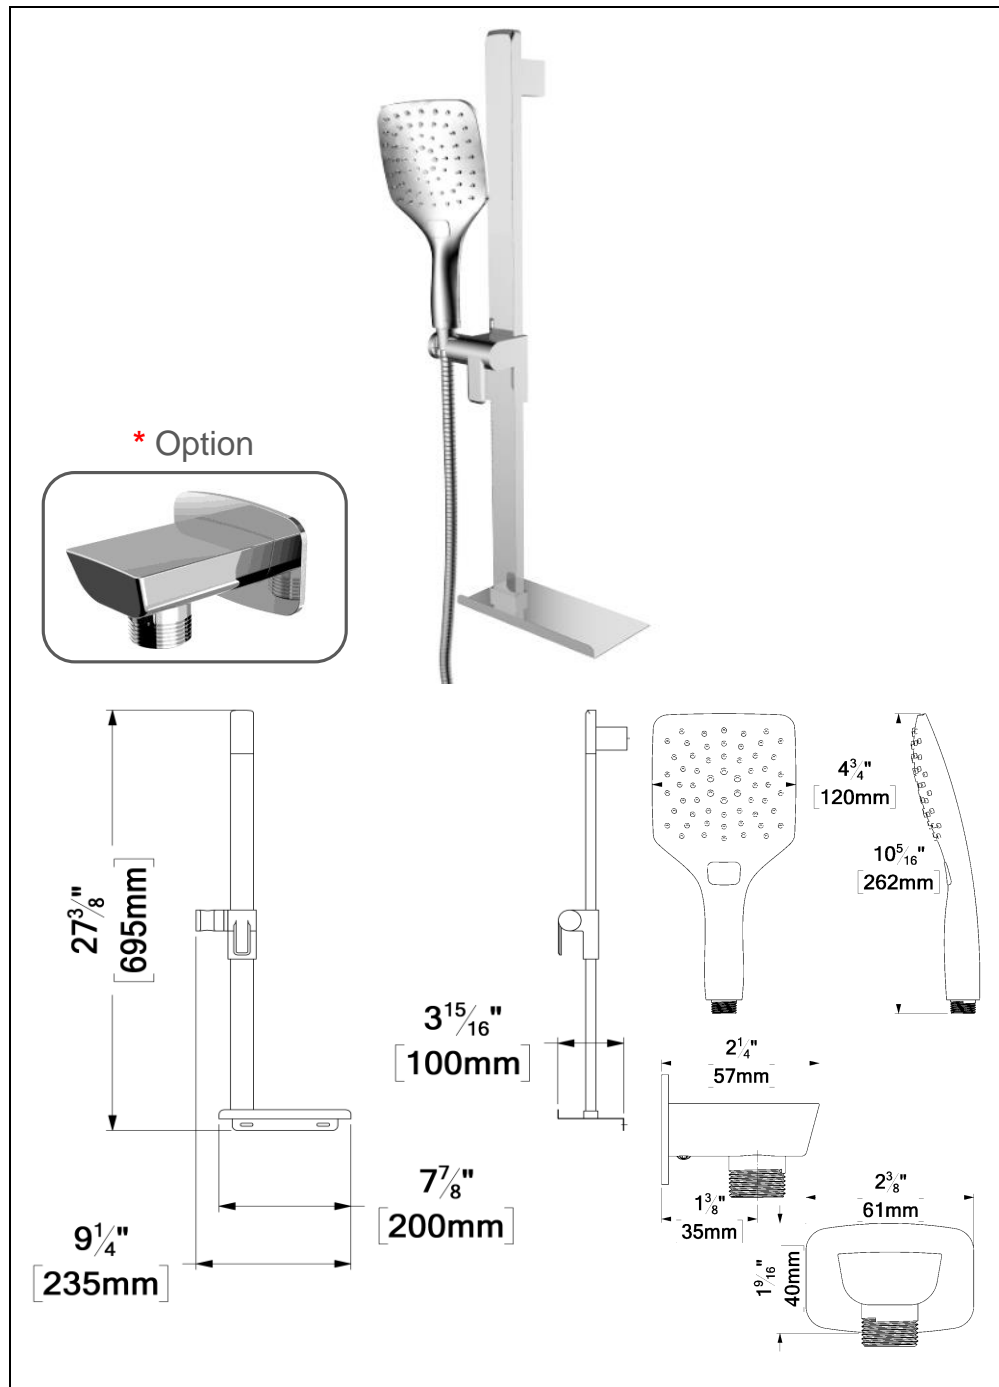

KRDT-3218-XX / KRDT-32187-XX

SPECIFICATION

- Sliding bar kit
- The shelf can be installed on left of right side
- Elbow (option)
- Limited lifetime warranty

KRD-3122-XX	* KRD-31223-XX	Description
RD-32-T-XX	RD-32-T-XX	Sliding Bar
HS-218-XX	HS-218-XX	Hand shower
SSHE-150-XX	SSHE-150-XX	Hose
N/A	HC-307-XX	Elbow (Option)

SPÉCIFICATION

- Ensemble de rail de douche
- La tablette peut être installé à gauche ou à droite
- Coude en option
- Garantie à vie limitée

KRD-3122-XX	* KRD-31223-XX	Description
RD-32-T-XX	RD-32-T-XX	Rail de douche
HS-218-XX	HS-218-XX	Douchette
SSHE-150-XX	SSHE-150-XX	Boyau
N/A	HC-307-XX	Coude (Option)

The product may vary slightly from its dimension and appearance. Les dimensions et l'aspect du produit peuvent varier légèrement de l'illustration