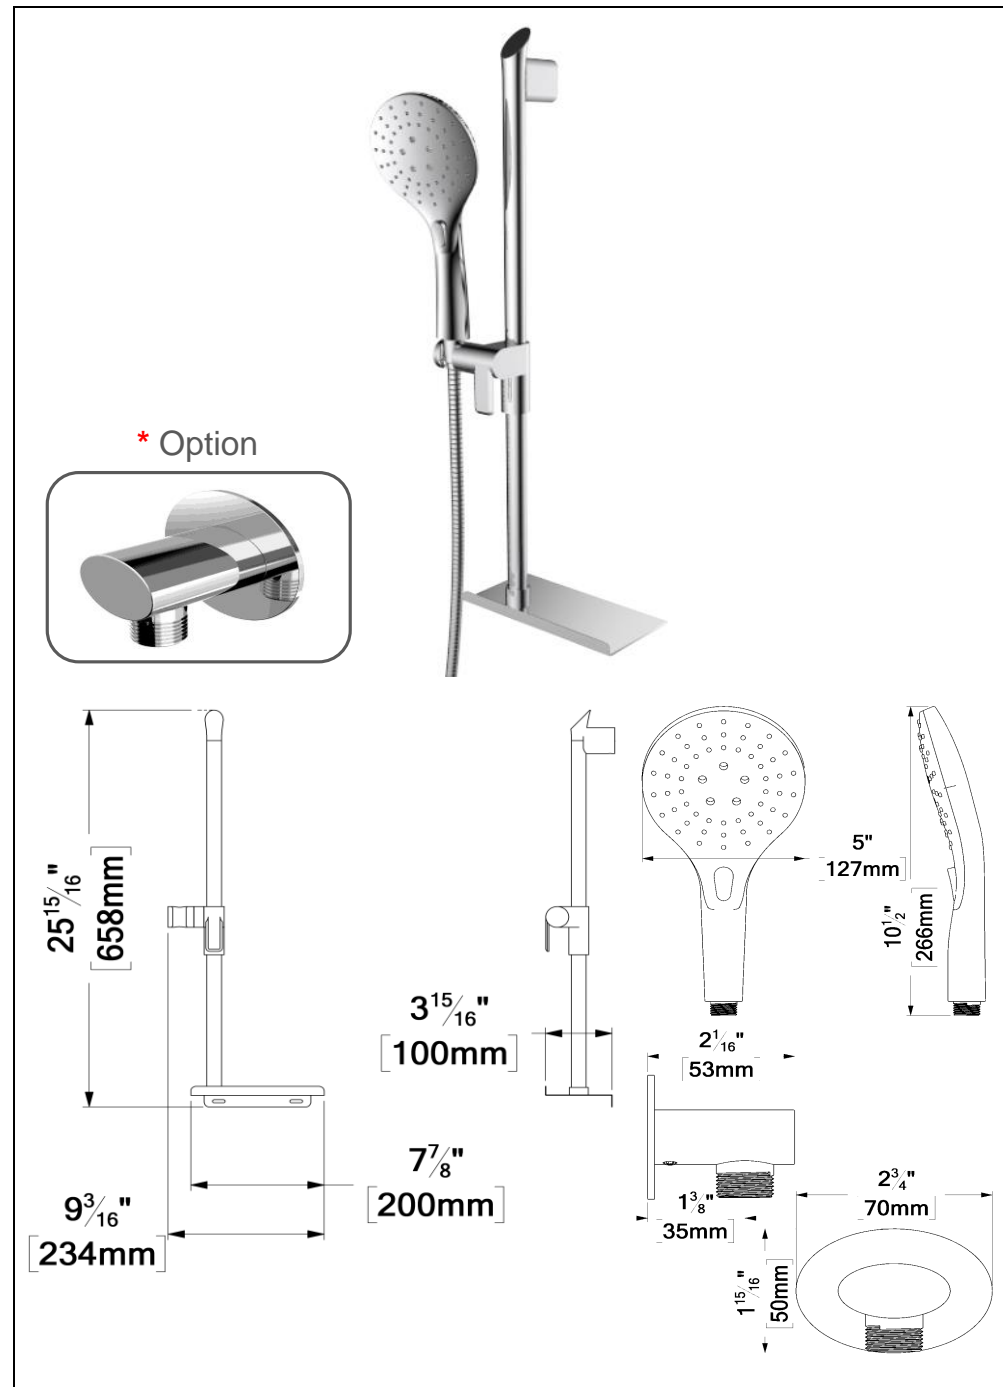

KRDT-3319-XX / KRDT-33196-XX

SPECIFICATION

- Sliding bar kit
- The shelf can be installed on left of right side
- Elbow (option)
- Limited lifetime warranty

KRD-3319-XX	* KRDT-33196-XX	Description
RD-33-T-XX	RD-33-T-XX	Sliding Bar
HS-219-XX	HS-219-XX	Hand shower
SSHE-150-XX	SSHE-150-XX	Hose
N/A	HC-306-XX	Elbow (Option)

FINISHES AVAILABLE

- Refer to the catalog for available finishes

CERTIFICATION

- ASME 112.118.1 / CSA B125.1

For more information about the product or before proceeding to any installation please consult the guide.
Products covered by a limited lifetime warranty against all manufacturing defects.

SPÉCIFICATION

- Ensemble de rail de douche
- La tablette peut être installée à gauche ou à droite
- Coude en option
- Garantie à vie limitée

KRD-3319-XX	* KRDT-33196-XX	Description
RD-33-T-XX	RD-33-T-XX	Rail de douche
HS-219-XX	HS-219-XX	Douchette
SSHE-150-XX	SSHE-150-XX	Boyau
N/A	HC-306-XX	Coude (Option)

FINIS DISPONIBLE

- Se référer au catalogue pour les finis disponible

CERTIFICATION

- ASME 112.118.1 / CSA B125.1

Pour plus d'information sur le produit ou avant de procéder à toute installation veuillez consulter le guide.
Produits couverts par une garantie à vie limitée contre tout défaut de fabrication.

The product may vary slightly from its dimension and appearance.
Les dimensions et l'aspect du produit peuvent varier légèrement de l'illustration