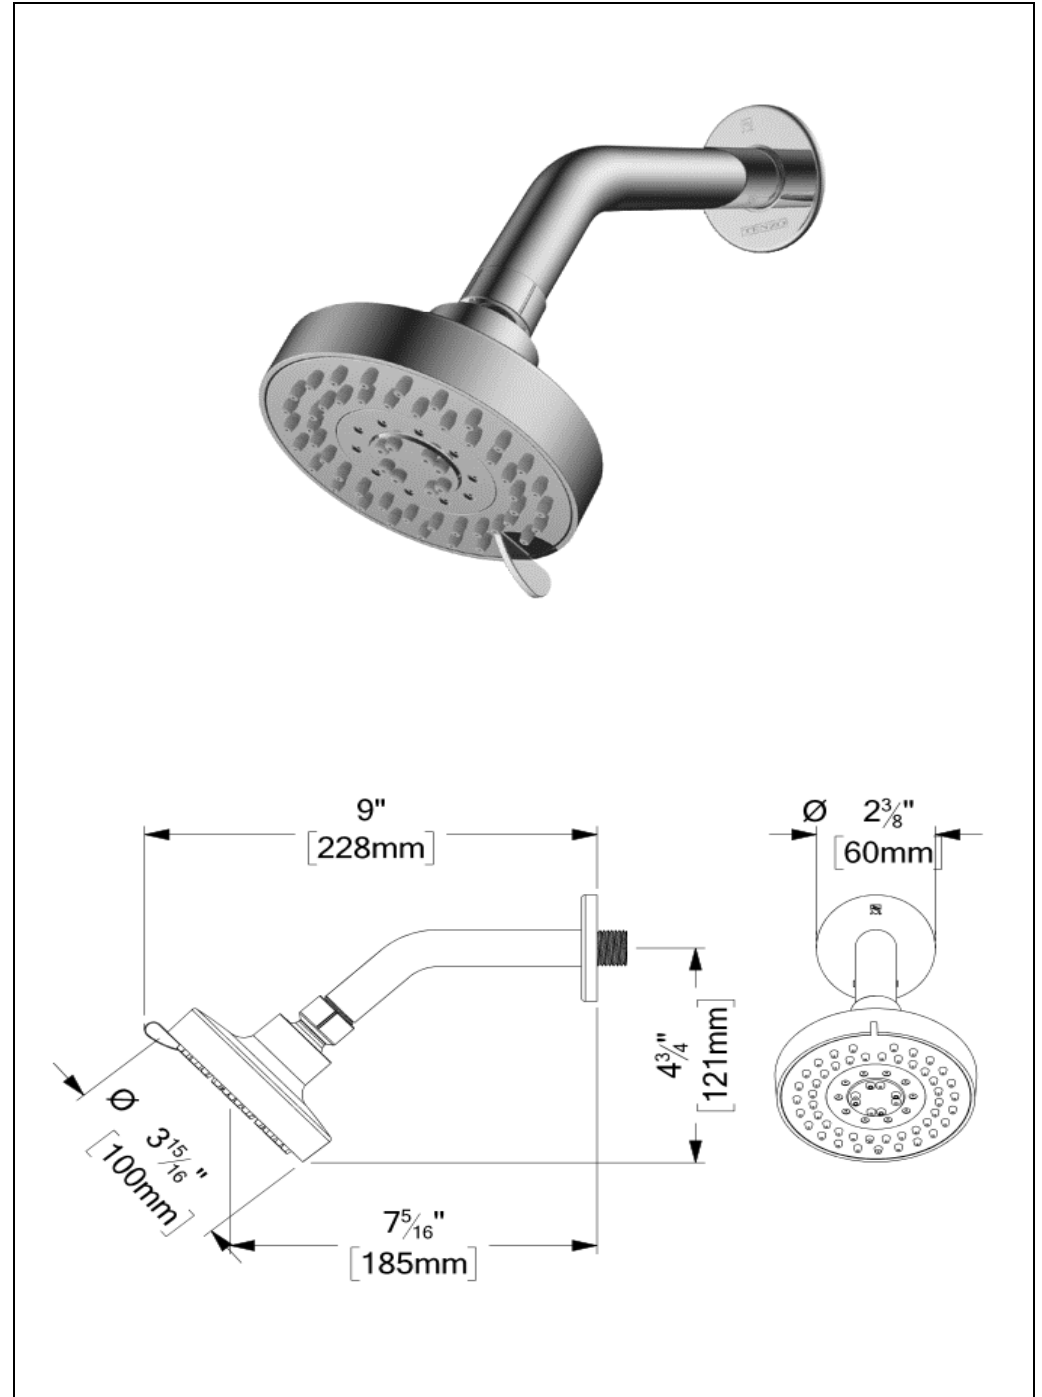

KSH-80902-XX

SPECIFICATION

- Shower head 3 functions / 5 positions
- Dimensions: 10cm [4po]
- Anti-limestone silicone nozzle
- Flowrate: 7.6 L/min [2.0 gpm] @60psi
- 45° shower arm
- Connection ½" male
- Limited lifetime warranty

FINISHES AVAILABLE

- Refer to the catalog for available finishes

CERTIFICATION

- ASME 112.118.1 / CSA B125.1

For more information about the product or before proceeding to any installation please consult the guide.
Products covered by a limited lifetime warranty against all manufacturing defects.

SPÉCIFICATION

- Tête de douche 3 fonctions / 5 positions
- Dimensions tête de douche: 10cm [4po]
- Buses en silicone anti-calcaire
- Débit: 7.6 L/min [2.0 gpm]@60psi
- Bras de douche 45° avec rosace ronde
- Connexion ½po male
- Garantie à vie limitée

FINIS DISPONIBLE

Se référer au catalogue pour les finis disponible

CERTIFICATION

- ASME 112.118.1 / CSA B125.1

Pour plus d'information sur le produit ou avant de procéder à toute installation veuillez consulter le guide.
Produits couverts par une garantie à vie limitée contre tout défaut de fabrication.

Les dimensions et l'aspect du produit peuvent varier légèrement de l'illustration