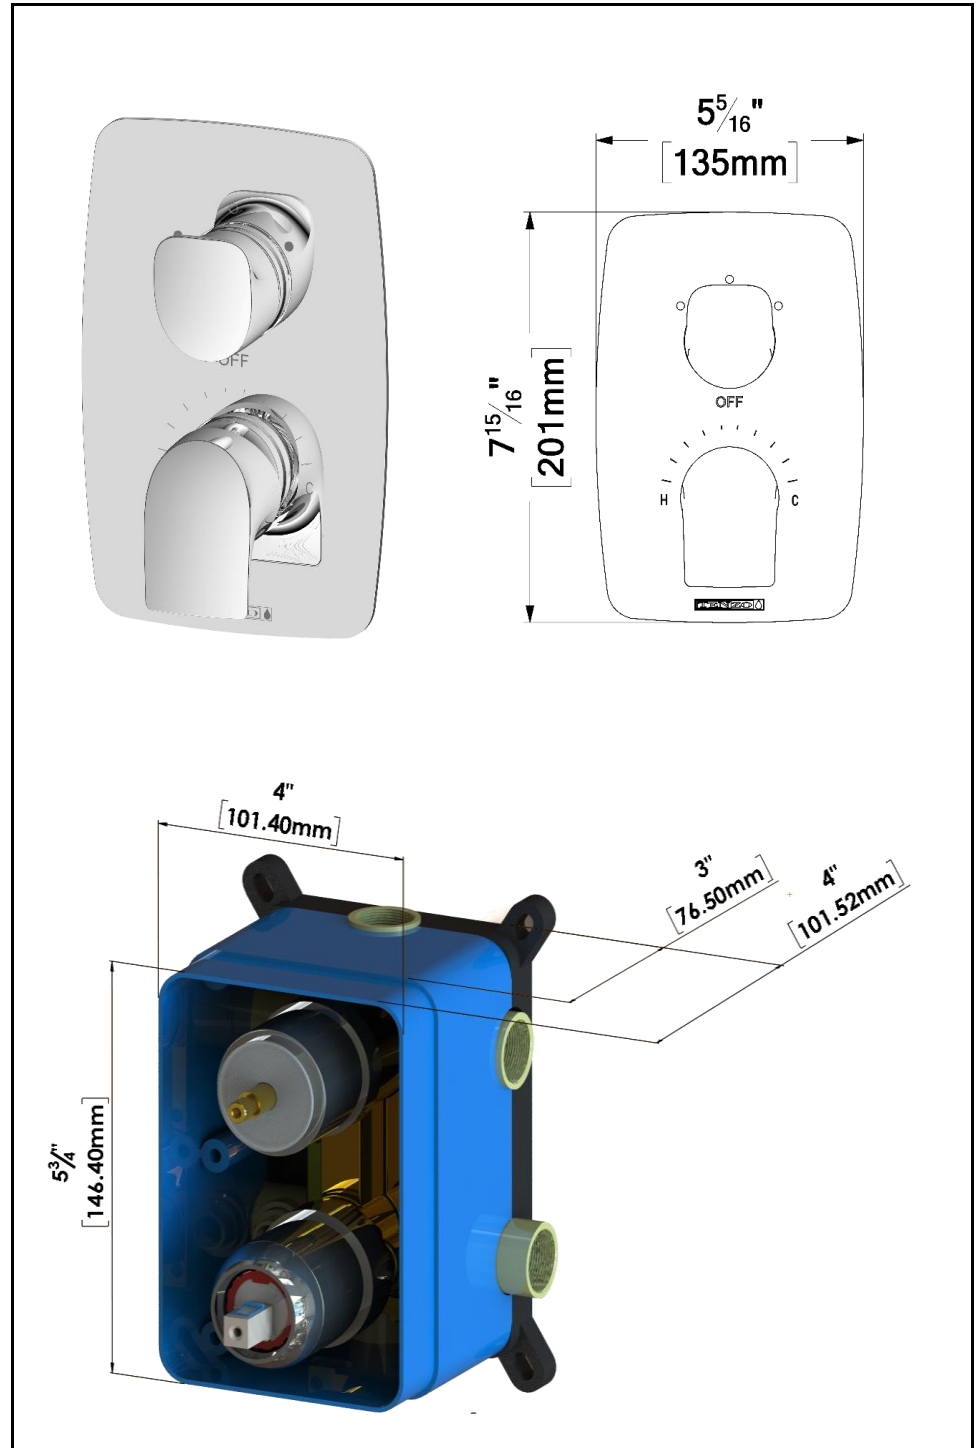

NUEVO / NUPB32-XX

SPECIFICATION

- Universal T-Box rough-in
- Pressure balanced valve 21L/min [5.5 gpm] @60psi
- Diverter valve 2 functions (shared zones)
- Service check/stop valves
- 1/2" NPT female connections
- Limited lifetime warranty

PRODUCTS No.

NUPB32-XX	Complete valve (Rough & trims)
R-30	Universal T-Box rough in
F-NUPB32-XX	Trim

FINISHES AVAILABLE

- Refer to the catalog for available finishes

CERTIFICATION

- ASME 112.18.1 / CSA B125.1

For more information about the product of before proceeding to any installation please consult the guide.
Products covered by a limited lifetime warranty against all manufacturing defects.

SPÉCIFICATION

- Brut T-Box universel
- Valve pression balancée 21L/min [5.5 gpm] @60psi
- Valve déviatrice 2 fonctions (zones partagées)
- Connexions femelles 1/2po NPT
- Valves de service
- Garantie à vie limitée

No. PRODUITS

NUPB32-XX	Valve complète (Brut & Garnitures)
R-30	Brut de valve universel
F-NUPB32-XX	Garnitures

FINIS DISPONIBLE

Se référer au catalogue pour les finis disponible

CERTIFICATION

ASME 112.18.1 / CSA B125.1

Pour plus d'information sur le produit ou avant de procéder à toute installation veuillez consulter le guide.
Produits couverts par une garantie à vie limitée contre tout défaut de fabrication.

The product may vary slightly from its dimension and appearance.
Les dimensions et l'aspect du produit peuvent varier légèrement de l'illustration