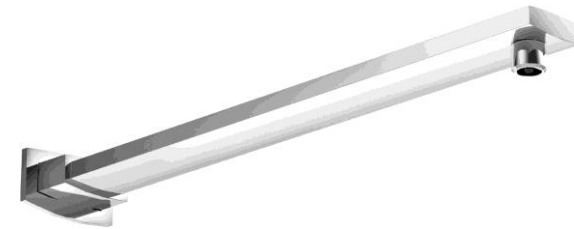

SA-501-XX

SPECIFICATION

- Shower arm wall-mounted solid brass
- Slip-fit installation
- Inlet 1/2in male NPT
- Limited lifetime warranty

FINISHES AVAILABLE

- Refer to the catalog for available finishes

CERTIFICATION

- ASME 112.118.1 / CSA B125.1

For more information about the product or before proceeding to any installation please consult the guide.
Products covered by a limited lifetime warranty against all manufacturing defects.

SPÉCIFICATION

- Bras de douche mural en laiton massif
- Installation Slip-fit
- Connexion 1/2po mâle NPT
- Garantie à vie limitée

FINIS DISPONIBLE

Se référer au catalogue pour les finis disponible

CERTIFICATION

- ASME 112.118.1 / CSA B125.1

Pour plus d'information sur le produit ou avant de procéder à toute installation veuillez consulter le guide.
Produits couverts par une garantie à vie limitée contre tout défaut de fabrication.

Slip-Fit Installation

The product may vary slightly from its dimension and appearance.

Les dimensions et l'aspect du produit peuvent varier légèrement de l'illustration