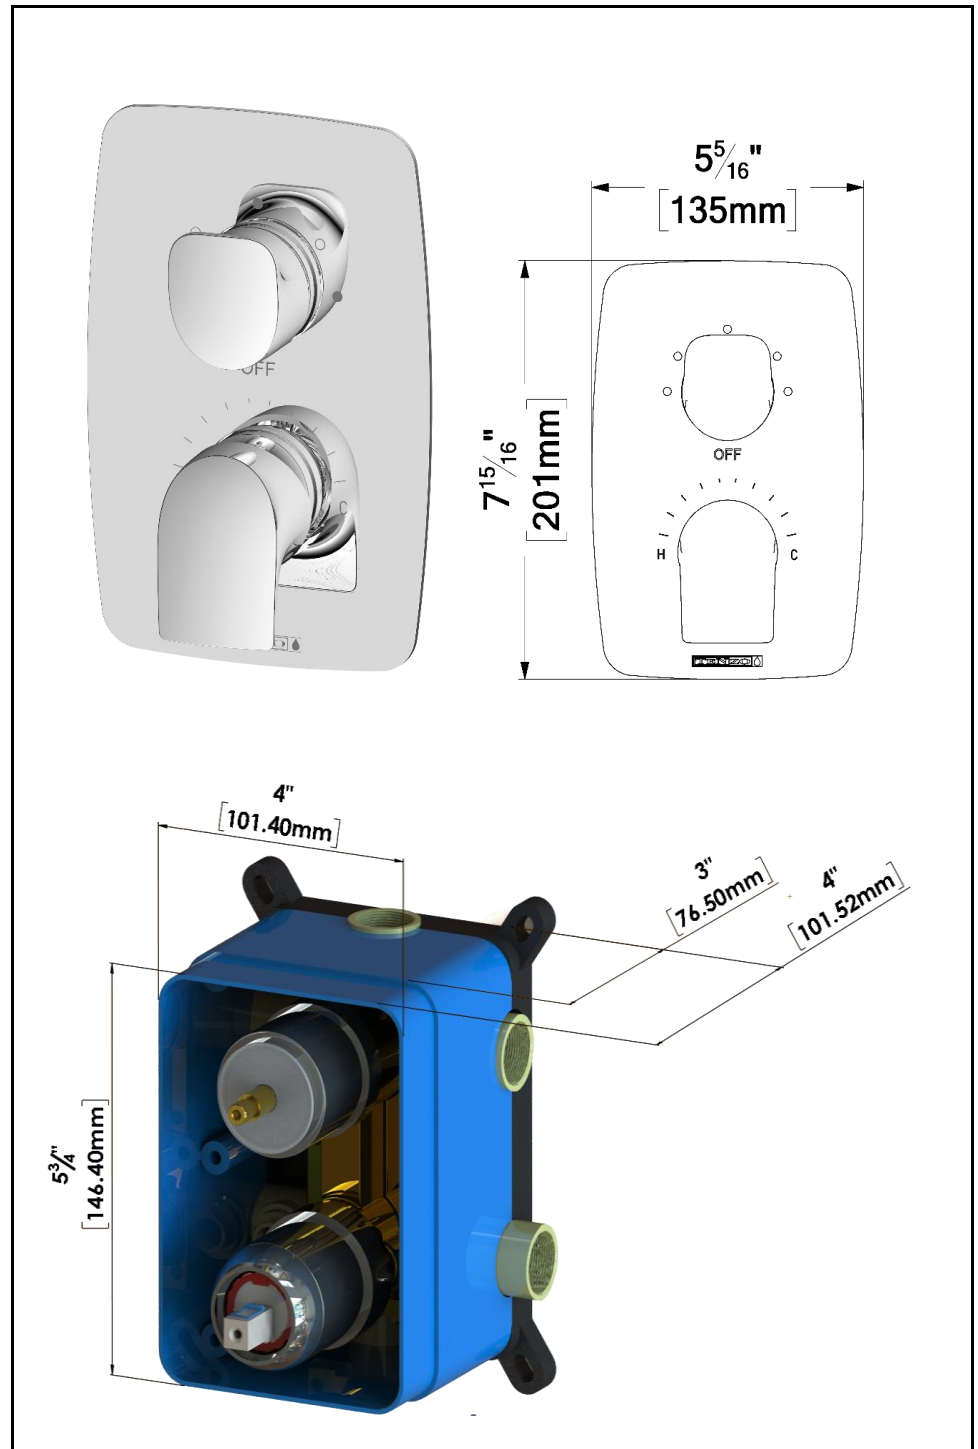

NUEVO / NUPB33-XX

SPECIFICATION

- Universal T-Box rough-in
- Pressure balanced valve 21L/min [5.5 gpm] @60psi
- Diverter valve 3 functions (shared zones)
- Service check/stop valves
- 1/2" NPT female connections
- Limited lifetime warranty

PRODUCTS No.

NUPB33-XX	Complete valve (Rough & trims)
R-30	Universal T-Box rough in
F-NUPB33-XX	Trim

FINISHES AVAILABLE

- Refer to the catalog for available finishes

CERTIFICATION

- ASME 112.18.1 / CSA B125.1

For more information about the product or before proceeding to any installation please consult the guide.
Products covered by a limited lifetime warranty against all manufacturing defects.

SPÉCIFICATION

- Brut T-Box universel
- Valve pression équilibrée 21L/min [5.5 gpm] @60psi
- Valve déviatrice 3 fonctions (zones partagées)
- Connexions femelles 1/2po NPT
- Valves de service
- Garantie à vie limitée

No. PRODUITS

NUPB33-XX	Valve complète (Brut & Garnitures)
R-30	Brut de valve universel
F-NUPB33-XX	Garnitures

FINIS DISPONIBLE

Se référer au catalogue pour les finis disponible

CERTIFICATION

- ASME 112.18.1 / CSA B125.1

Pour plus d'information sur le produit ou avant de procéder à toute installation veuillez consulter le guide.
Produits couverts par une garantie à vie limitée contre tout défaut de fabrication.

The product may vary slightly from its dimension and appearance.
Les dimensions et l'aspect du produit peuvent varier légèrement de l'illustration