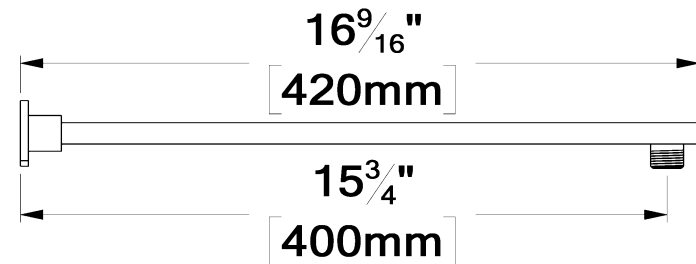

SA-501-XX

SPECIFICATION

- Shower arm wall-mounted solid brass
- Slip-fit installation
- Inlet 1/2in male NPT
- Limited lifetime warranty

FINISHES AVAILABLE

- Refer to the catalog for available finishes

CERTIFICATION

- ASME 112.118.1 / CSA B125.1

For more information about the product or before proceeding to any installation please consult the guide.
Products covered by a limited lifetime warranty against all manufacturing defects.

SPÉCIFICATION

- Bras de douche mural en laiton massif
- Installation Slip-fit
- Connexion 1/2po mâle NPT
- Garantie à vie limitée

FINIS DISPONIBLE

Se référer au catalogue pour les finis disponible

CERTIFICATION

- ASME 112.118.1 / CSA B125.1

Pour plus d'information sur le produit ou avant de procéder à toute installation veuillez consulter le guide.
Produits couverts par une garantie à vie limitée contre tout défaut de fabrication.

Slip-Fit Installation

The product may vary slightly from its dimension and appearance.

Les dimensions et l'aspect du produit peuvent varier légèrement de l'illustration