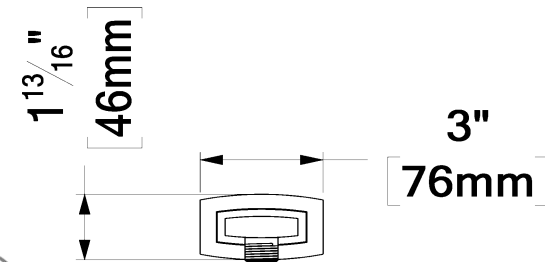

SA-501-XX

SPECIFICATION

- Shower arm wall-mounted solid brass
- Slip-fit installation
- Inlet 1/2in male NPT
- Limited lifetime warranty

FINISHES AVAILABLE

- Refer to the catalog for available finishes

CERTIFICATION

- ASME 112.118.1 / CSA B125.1

For more information about the product or before proceeding to any installation please consult the guide.
Products covered by a limited lifetime warranty against all manufacturing defects.

SPÉCIFICATION

- Bras de douche mural en laiton massif
- Installation Slip-fit
- Connexion 1/2po mâle NPT
- Garantie à vie limitée

FINIS DISPONIBLE

Se référer au catalogue pour les finis disponible

CERTIFICATION

- ASME 112.118.1 / CSA B125.1

Pour plus d'information sur le produit ou avant de procéder à toute installation veuillez consulter le guide.
Produits couverts par une garantie à vie limitée contre tout défaut de fabrication.

Slip-Fit Installation

The product may vary slightly from its dimension and appearance.

Les dimensions et l'aspect du produit peuvent varier légèrement de l'illustration