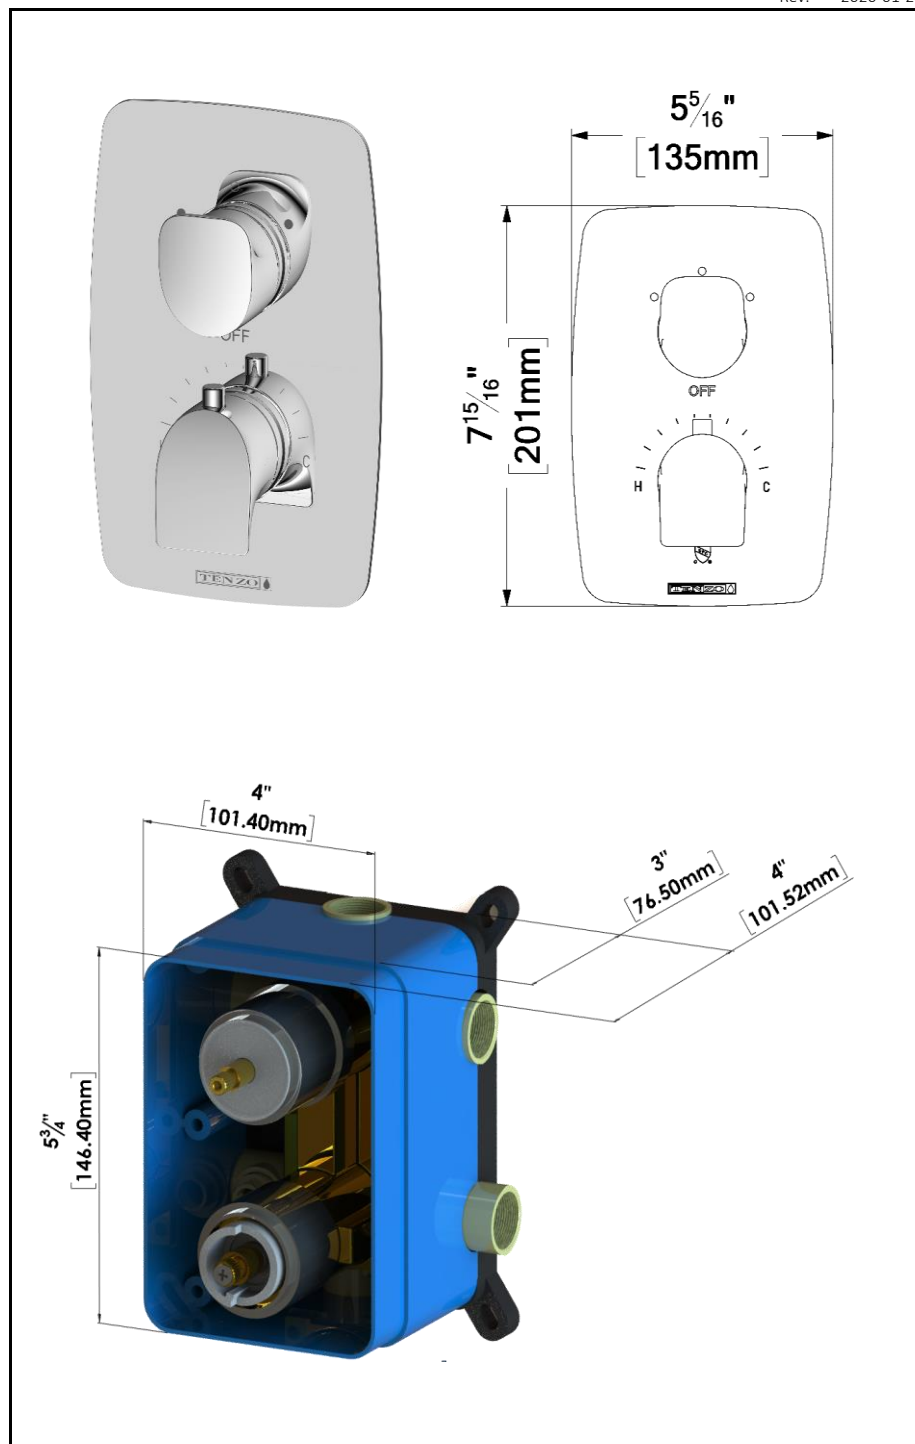

NUEVO / NUT32-XX

SPECIFICATION

- Universal T-Box rough-in
- Thermostatic valve 30L/min [7.9 gpm] @60psi
- Vernet thermostatic cartridge (Made in France)
- Diverter valve 2 functions (shared zones)
- Service check/stop valves
- 1/2" NPT female connections
- Limited lifetime warranty

PRODUCTS No.

NUT32-XX	Complete valve (Rough & trims)
R-30	Universal T-Box rough in
F-NUT32-XX	Trim

FINISHES AVAILABLE

- Refer to the catalog for available finishes

CERTIFICATION

- ASME 112.18.1 / CSA B125.1

For more information about the product of before proceeding to any installation please consult the guide.
Products covered by a limited lifetime warranty against all manufacturing defects.

SPÉCIFICATION

- Brut T-Box universel
- Valve thermostatique 30L/min [7.9 gpm] @60psi
- Cartouche thermostatique Vernet (Fabriquée en France)
- Valve déviatrice 2 fonctions (zones partagées)
- Connexions femelles 1/2po NPT
- Valves de service
- Garantie à vie limitée

No. PRODUITS

NUT32-XX	Valve complète (Brut & Garnitures)
R-30	Brut de valve universel
F-NUT32-XX	Garnitures

FINIS DISPONIBLE

Se référer au catalogue pour les finis disponible

CERTIFICATION

ASME 112.18.1 / CSA B125.1

Pour plus d'information sur le produit ou avant de procéder à toute installation veuillez consulter le guide.
Produits couverts par une garantie à vie limitée contre tout défaut de fabrication.

The product may vary slightly from its dimension and appearance.
Les dimensions et l'aspect du produit peuvent varier légèrement de l'illustration