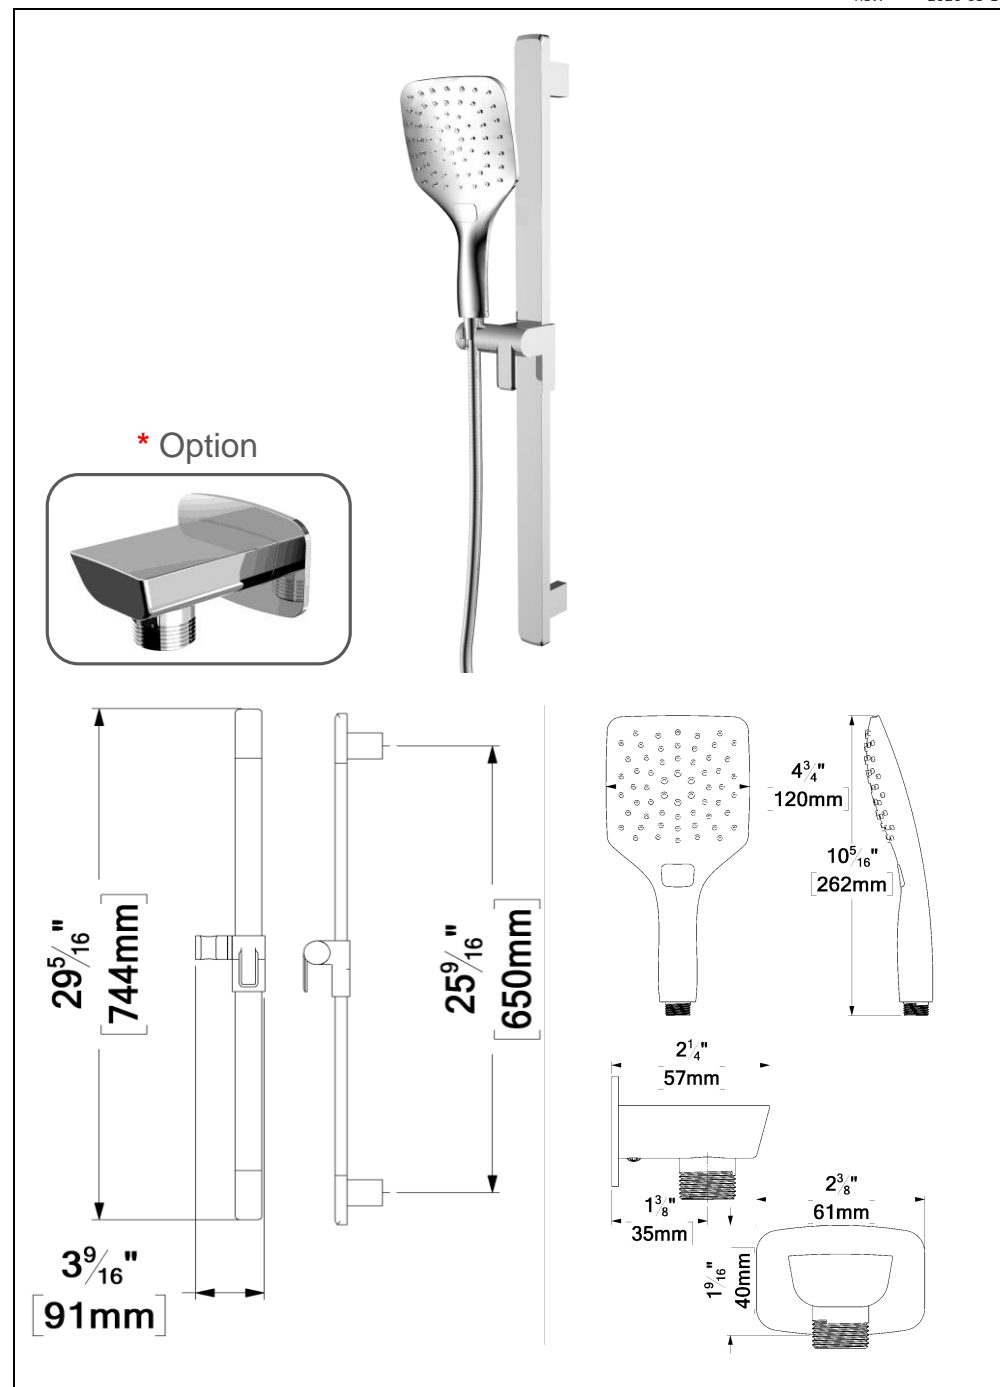

CSH-12-S-XX

SPECIFICATION

- Recessed stainless steel shower head
- EasyClips installation system
- Dimensions: 30cm x 30cm [12x12in]
- Thickness: 2mm
- 121 Anti-limestone silicone nozzle
- Inlet 1/2in female
- Flow rate: 7.6 L/min [2.0 gpm] @60psi
- Limited lifetime warranty

SPÉCIFICATION

- Tête de douche en acier inoxydable encastrée
- Installation rapide EasyClips
- Dimensions: 30cm x 30cm [12x12po]
- Épaisseur: 2mm
- 121 buses en silicone anti-calcaire
- Débit: 7.6 L/min [2.0 gpm] @60psi
- Garantie à vie limitée

SPÉCIFICATION

- Ensemble de rail de douche
- Coude en option
- Garantie à vie limitée

KRD-3218-XX	* KRD-32187-XX	Description
RD-32-XX	RD-32-XX	Rail de douche
HS-218-XX	HS-218-XX	Douchette
SSHE-150-XX	SSHE-150-XX	Boyau
N/A	HC-307-XX	Coude (Option)

The product may vary slightly from its dimension and appearance.
Les dimensions et l'aspect du produit peuvent varier légèrement de l'illustration