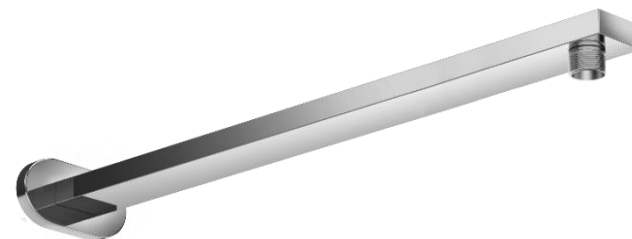

SA-605-XX

SPECIFICATION

- Shower arm wall-mounted solid brass
- Slip-fit installation
- Inlet 1/2in male NPT
- Limited lifetime warranty

FINISHES AVAILABLE

- Refer to the catalog for available finishes

CERTIFICATION

- ASME 112.118.1 / CSA B125.1

For more information about the product or before proceeding to any installation please consult the guide.
Products covered by a limited lifetime warranty against all manufacturing defects.

SPÉCIFICATION

- Bras de douche mural en laiton massif
- Installation Slip-fit
- Connexion 1/2po mâle NPT
- Garantie à vie limitée

FINIS DISPONIBLE

Se référer au catalogue pour les finis disponible

CERTIFICATION

- ASME 112.118.1 / CSA B125.1

Pour plus d'information sur le produit ou avant de procéder à toute installation veuillez consulter le guide.
Produits couverts par une garantie à vie limitée contre tout défaut de fabrication.

The product may vary slightly from its dimension and appearance.

Les dimensions et l'aspect du produit peuvent varier légèrement de l'illustration