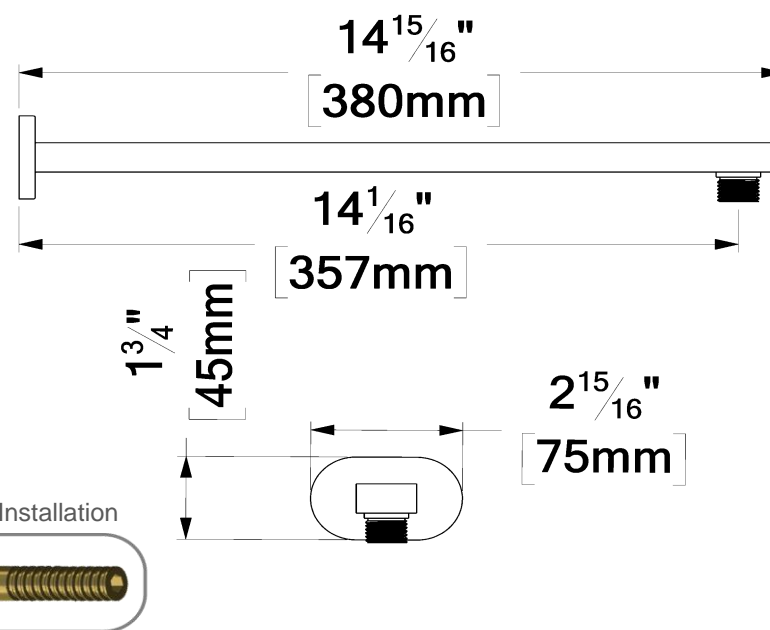

SA-605-XX

SPECIFICATION

- Shower arm wall-mounted solid brass
- Slip-fit installation
- Inlet 1/2in male NPT
- Limited lifetime warranty

FINISHES AVAILABLE

- Refer to the catalog for available finishes

CERTIFICATION

- ASME 112.118.1 / CSA B125.1

For more information about the product or before proceeding to any installation please consult the guide.
Products covered by a limited lifetime warranty against all manufacturing defects.

SPÉCIFICATION

- Bras de douche mural en laiton massif
- Installation Slip-fit
- Connexion 1/2po mâle NPT
- Garantie à vie limitée

FINIS DISPONIBLE

Se référer au catalogue pour les finis disponible

CERTIFICATION

- ASME 112.118.1 / CSA B125.1

Pour plus d'information sur le produit ou avant de procéder à toute installation veuillez consulter le guide.
Produits couverts par une garantie à vie limitée contre tout défaut de fabrication.

The product may vary slightly from its dimension and appearance.

Les dimensions et l'aspect du produit peuvent varier légèrement de l'illustration