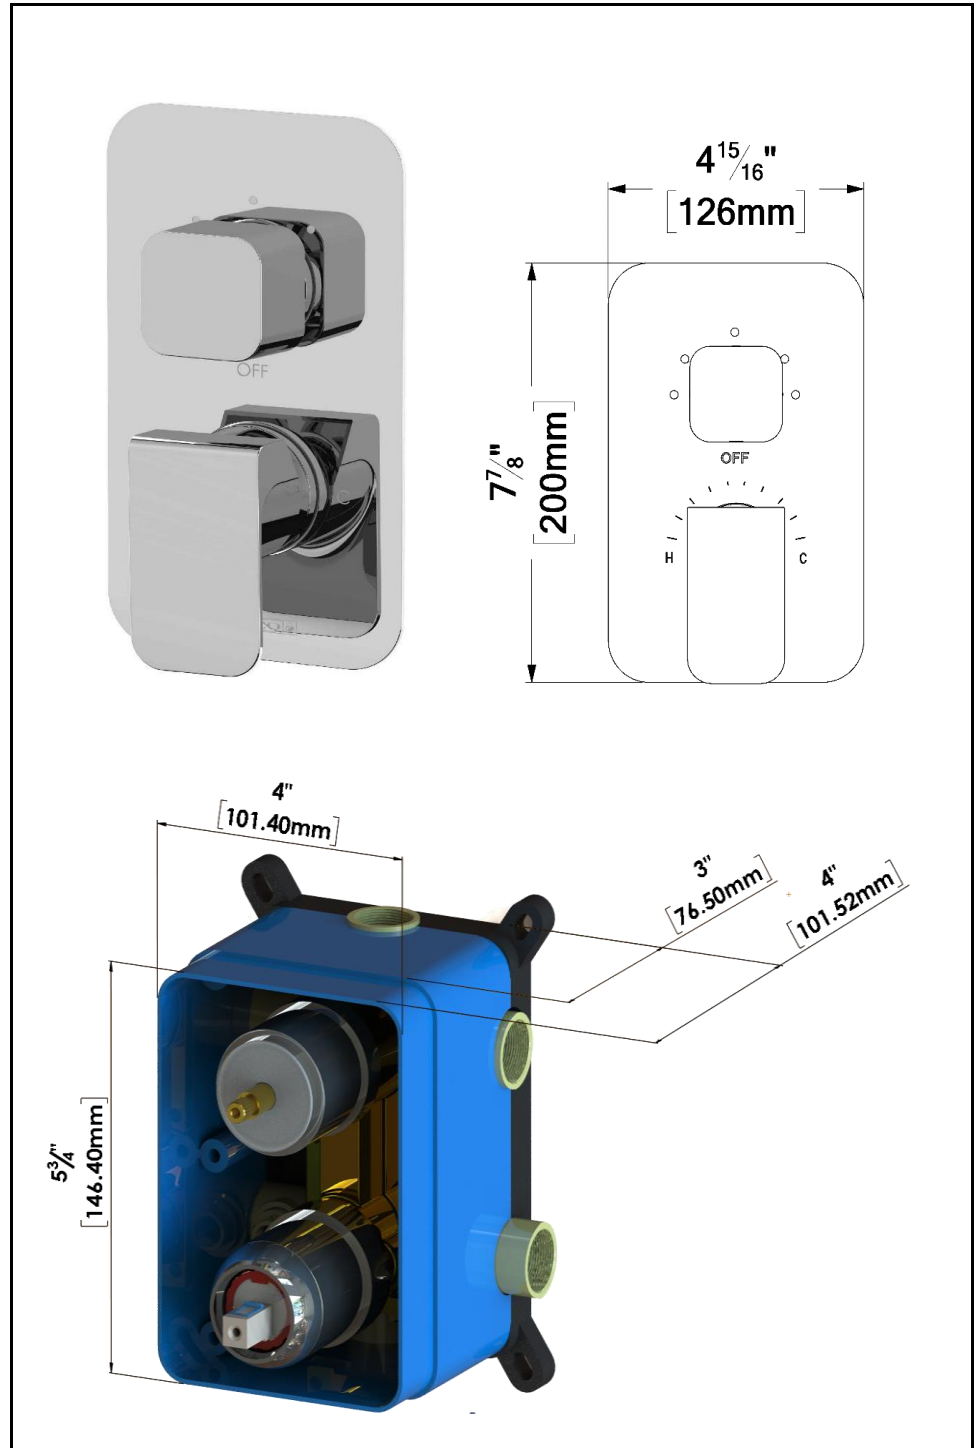

QUANTUM / QUPB33-XX

SPECIFICATION

- Universal T-Box rough-in
- Pressure balanced valve 21L/min [5.5 gpm] @60psi
- Diverter valve 3 functions (shared zones)
- Service check/stop valves
- 1/2" NPT female connections
- Limited lifetime warranty

PRODUCTS No.

QUPB33-XX	Complete valve (Rough & trims)
R-30	Universal T-Box rough in
F-QUPB33-XX	Trim

FINISHES AVAILABLE

- Refer to the catalog for available finishes

CERTIFICATION

- ASME 112.18.1 / CSA B125.1

For more information about the product or before proceeding to any installation please consult the guide. Products covered by a limited lifetime warranty against all manufacturing defects.

SPÉCIFICATION

- Brut T-Box universel
- Valve pression équilibrée 21L/min [5.5 gpm] @60psi
- Valve déviatrice 3 fonctions (zones partagées)
- Connexions femelles 1/2po NPT
- Valves de service
- Garantie à vie limitée

No. PRODUITS

QUPB33-XX	Valve complète (Brut & Garnitures)
R-30	Brut de valve universel
F-QUPB33-XX	Garnitures

FINIS DISPONIBLE

Se référer au catalogue pour les finis disponible

CERTIFICATION

ASME 112.18.1 / CSA B125.1

Pour plus d'information sur le produit ou avant de procéder à toute installation veuillez consulter le guide. Produits couverts par une garantie à vie limitée contre tout défaut de fabrication.

The product may vary slightly from its dimension and appearance.
Les dimensions et l'aspect du produit peuvent varier légèrement de l'illustration