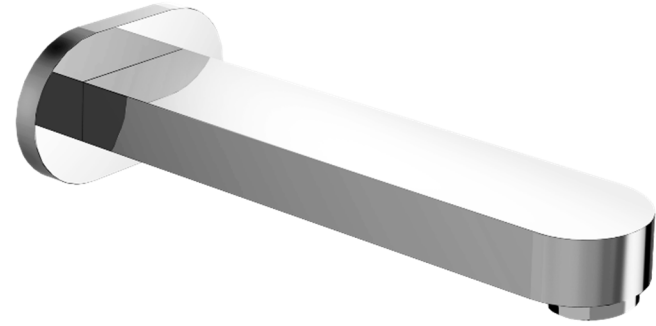

BS-305-XX

SPECIFICATION

- Spout
- Made of solid brass
- Slip-fit installation
- Flow rate: 25L/min [6.6 gpm] @60psi
- Inlet 1/2in male NPT
- Limited lifetime warranty

FINISHES AVAILABLE

- Refer to the catalog for available finishes

CERTIFICATION

- ASME 112.118.1 / CSA B125.1

For more information about the product or before proceeding to any installation please consult the guide.
Products covered by a limited lifetime warranty against all manufacturing defects.

SPÉCIFICATION

- Bec de bain
- Fabriqué en laiton massif
- Installation Slip-fit
- Débit: 25L/min [6.6 gpm] @60psi
- Connexion 1/2" mâle NPT

FINIS DISPONIBLE

Se référer au catalogue pour les finis disponible

CERTIFICATION

- ASME 112.118.1 / CSA B125.1

Pour plus d'information sur le produit ou avant de procéder à toute installation veuillez consulter le guide.
Produits couverts par une garantie à vie limitée contre tout défaut de fabrication.

The product may vary slightly from its dimension and appearance.
Les dimensions et l'aspect du produit peuvent varier légèrement de l'illustration