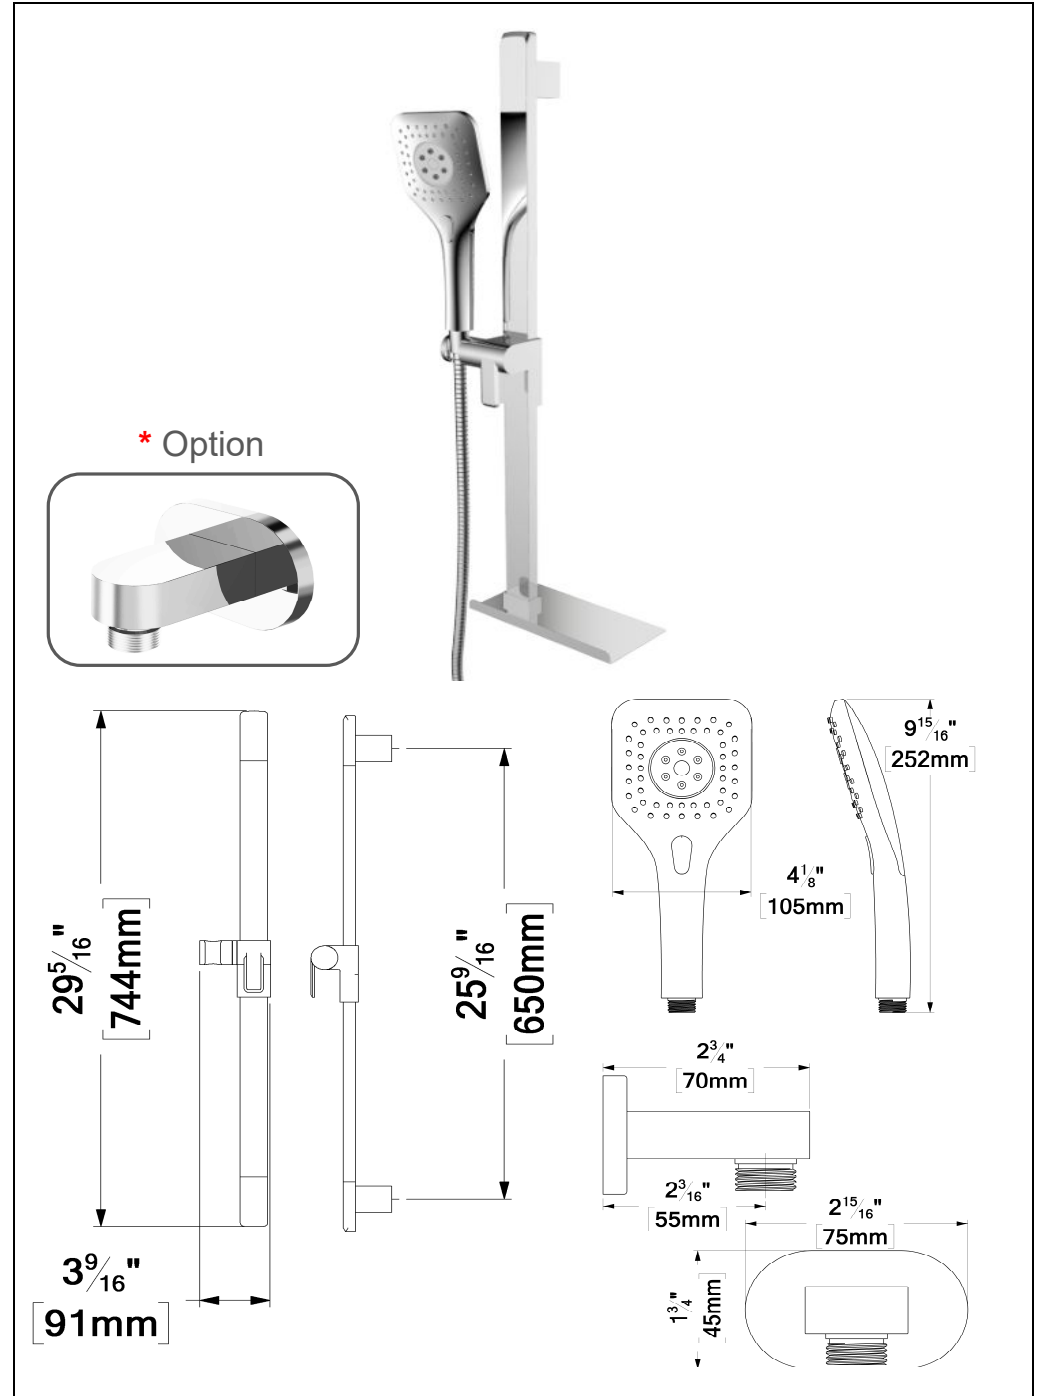

SSTS-812-Q-XX

SPECIFICATION

- Shower head stainless steel
- AirBoost technology (30% more pressure)
- Dimensions: 20cm x 30cm [8x12in]
- Thickness: 2mm
- 96 Anti-limestone silicone nozzle
- Inlet 1/2in female
- Flow rate: 7.6 L/min [2.0 gpm] @60psi
- Limited lifetime warranty

SPÉCIFICATION

- Ensemble de rail de douche
- La tablette peut être installé à gauche ou à droite
- Coude en option
- Garantie à vie limitée

KRDT-3221-XX	* KRDT-32215-XX	Description
RD-32-XX	RD-32-XX	Rail de douche
HS-221-XX	HS-221-XX	Douchette
SSHE-150-XX	SSHE-150-XX	Boyau
N/A	HC-305-XX	Coude (Option)

The product may vary slightly from its dimension and appearance.
 Les dimensions et l'aspect du produit peuvent varier légèrement de l'illustration

BS-305-XX

SPECIFICATION

- Spout
- Made of solid brass
- Slip-fit installation
- Flow rate: 25L/min [6.6 gpm] @60psi
- Inlet 1/2in male NPT
- Limited lifetime warranty

SPÉCIFICATION

- Bec de bain
- Fabriqué en laiton massif
- Installation Slip-fit
- Débit: 25L/min [6.6 gpm] @60psi
- Connexion 1/2" mâle NPT

FINIS DISPONIBLE

Se référer au catalogue pour les finis disponible