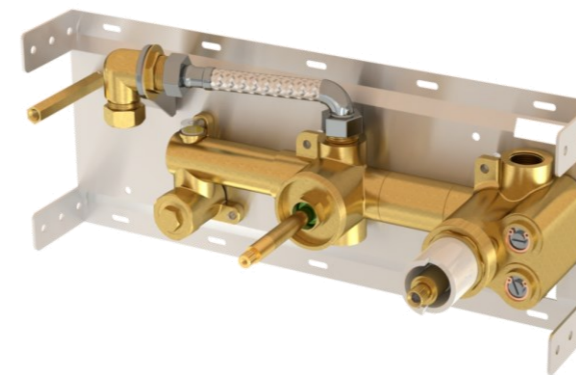

PRODUCTS No.

QUT73-XX	Complete valve (Rough & trims)
R-70	Rough for wall mount bath faucet
F-QUT73-XX	Trim

AVAILABLE FINISHES

- Refer to the catalog for available finishes

CERTIFICATION

- ASME 112.18.1 / CSA B125.1

For more information about the product or before proceeding to any installation please consult the guide.
Products covered by a limited lifetime warranty against all manufacturing defects.

SPÉCIFICATION

- Cartouche thermo. Vernet (Fabriqué en France)
- Bec de bain 8": BS-305-CR
- Débit bec de bain: 30L/min [7.9 gpm]@60psi
- Douchette: HS-217-CR
- Boyau rétractable: SSHE-150-M-CR (59po)
- Valves de service
- Connexions femelles 1/2" NPT
- Garantie à vie limitée
- Cartouche thermo: CAR-VNT-T34-01
- Cartouche dév: CAR-HA-DV3-33097-01

No. PRODUITS

QUT73-XX	Valve complète (Brut & Garnitures)
R-70	Brut de valve Robinet de bain mural
F-QUT73-XX	Garnitures

FINIS DISPONIBLE

- Se référer au catalogue pour les finis disponible

CERTIFICATION

- ASME 112.18.1 / CSA B125.1

Pour plus d'information sur le produit ou avant de procéder à toute installation veuillez consulter le guide.
Produits couverts par une garantie à vie limitée contre tout défaut de fabrication.

Les dimensions et l'aspect du produit peuvent varier légèrement de l'illustration