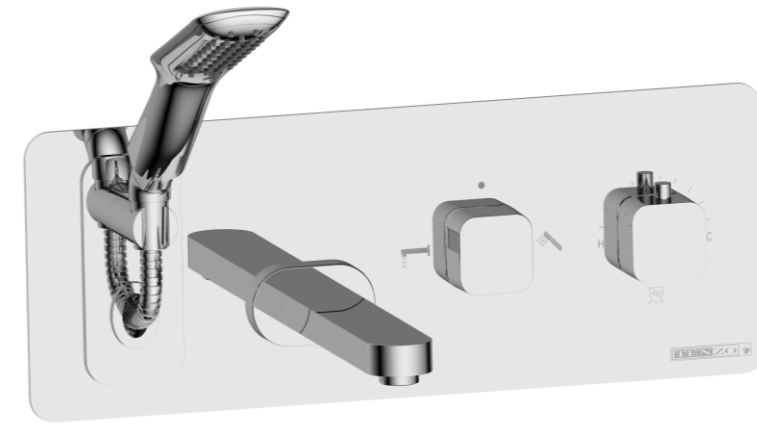

PRODUCTS No.

QUT73-XX	Complete valve (Rough & trims)
R-70	Rough for wall mount bath faucet
F-QUT73-XX	Trim

AVAILABLE FINISHES

- Refer to the catalog for available finishes

CERTIFICATION

- ASME 112.18.1 / CSA B125.1

For more information about the product or before proceeding to any installation please consult the guide.
Products covered by a limited lifetime warranty against all manufacturing defects.

SPÉCIFICATION

- Cartouche thermo. Vernet (Fabriqué en France)
- Bec de bain 8": BS-305-CR
- Débit bec de bain: 30L/min [7.9 gpm]@60psi
- Douchette: HS-217-CR
- Boyau rétractable: SSHE-150-M-CR (59po)
- Valves de service
- Connexions femelles 1/2" NPT
- Garantie à vie limitée
- Cartouche thermo: CAR-VNT-T34-01
- Cartouche dév: CAR-HA-DV3-33097-01

No. PRODUITS

QUT73-XX	Valve complète (Brut & Garnitures)
R-70	Brut de valve Robinet de bain mural
F-QUT73-XX	Garnitures

FINIS DISPONIBLE

- Se référer au catalogue pour les finis disponible

CERTIFICATION

- ASME 112.18.1 / CSA B125.1

Pour plus d'information sur le produit ou avant de procéder à toute installation veuillez consulter le guide.
Produits couverts par une garantie à vie limitée contre tout défaut de fabrication.

Les dimensions et l'aspect du produit peuvent varier légèrement de l'illustration