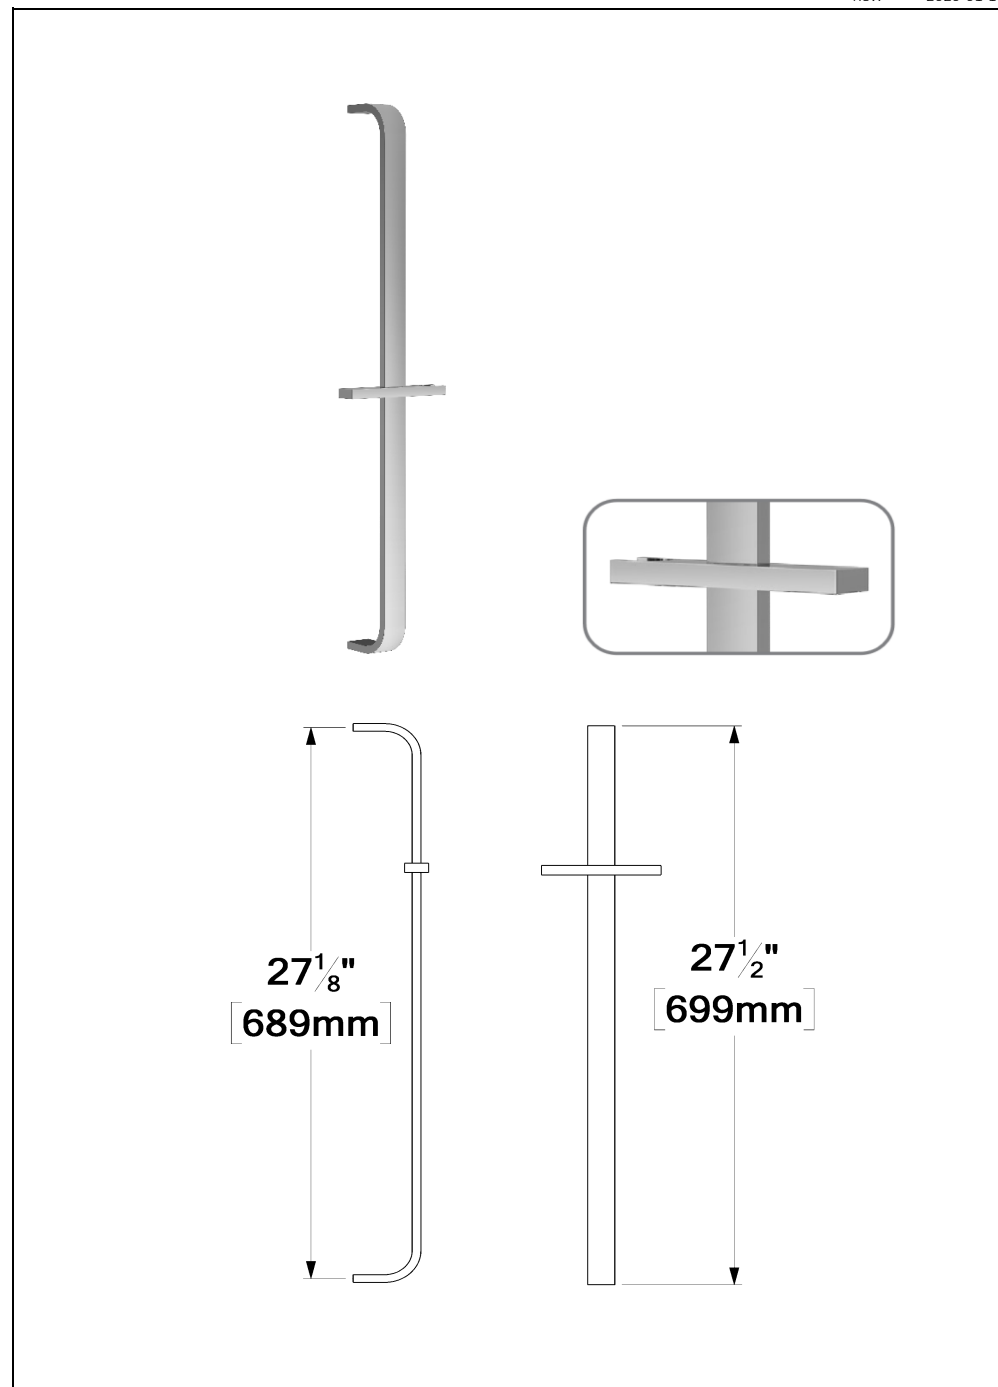

RD-07-XX

SPECIFICATION

- Rail and slider made of solid brass
- Limited lifetime warranty

FINISHES AVAILABLE

- Refer to the catalog for available finishes

CERTIFICATION

- ASME 112.118.1 / CSA B125.1

For more information about the product or before proceeding to any installation please consult the guide.
Products covered by a limited lifetime warranty against all manufacturing defects.

SPÉCIFICATION

- Rail et curseur en laiton massif
- Garantie à vie limitée

FINIS DISPONIBLE

Se référer au catalogue pour les finis disponible

CERTIFICATION

- ASME 112.118.1 / CSA B125.1

Pour plus d'information sur le produit ou avant de procéder à toute installation veuillez consulter le guide.
Produits couverts par une garantie à vie limitée contre tout défaut de fabrication.

The product may vary slightly from its dimension and appearance.
Les dimensions et l'aspect du produit peuvent varier légèrement de l'illustration