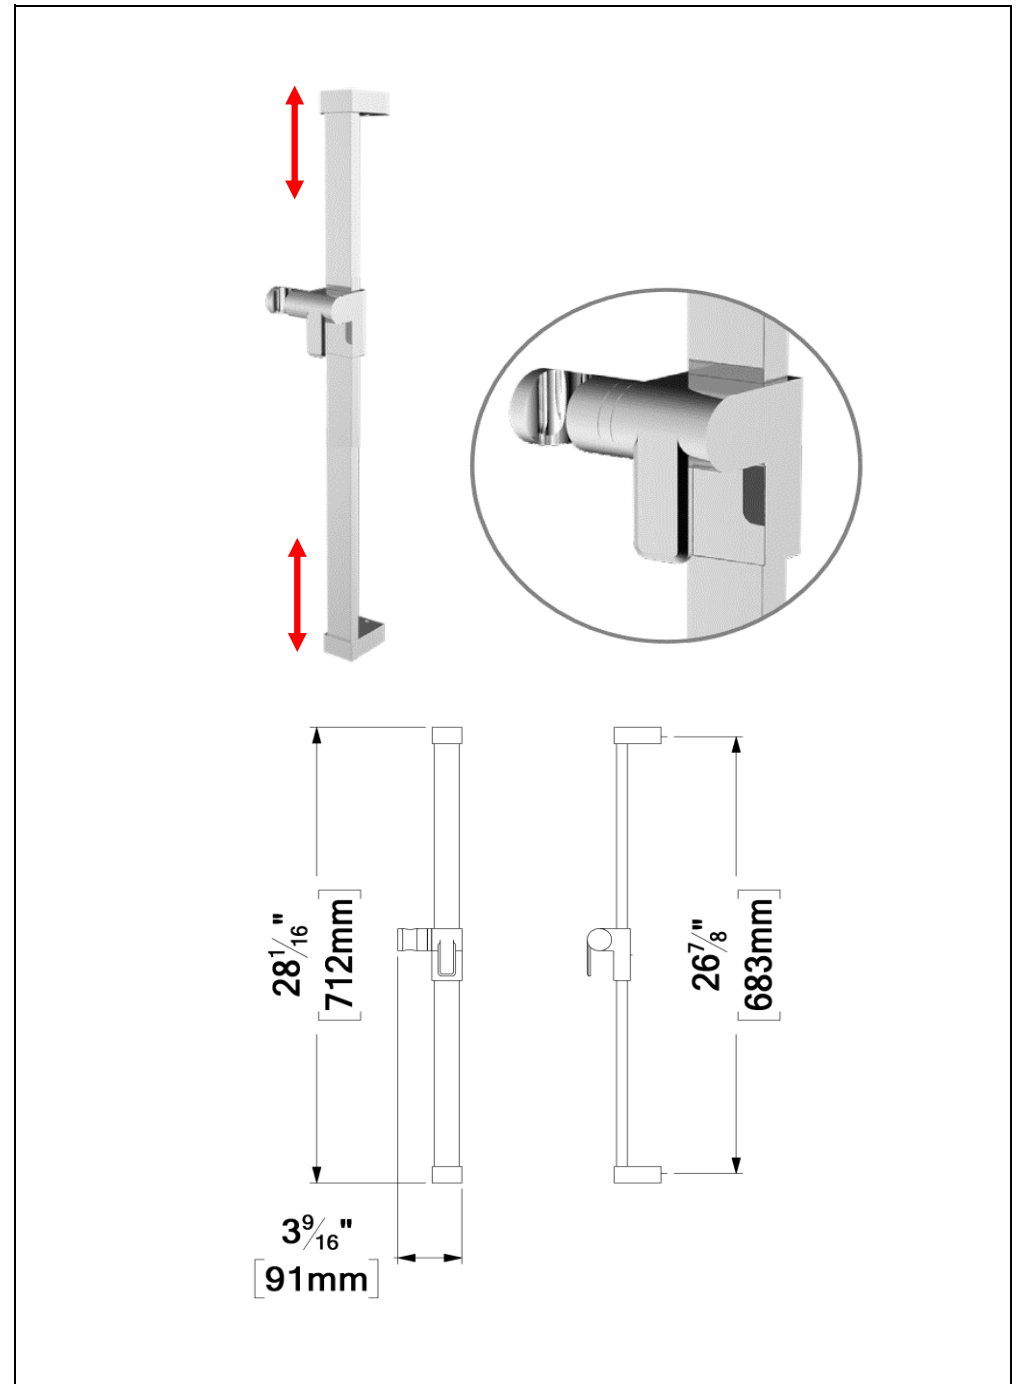

- Curseur à glissement doux
- Encrages mural ajustable en hauteur
- Garantie à vie limitée

FINIS DISPONIBLE

Se référer au catalogue pour les finis disponible

CERTIFICATION

- ASME 112.118.1 / CSA B125.1

Pour plus d'information sur le produit ou avant de procéder à toute installation veuillez consulter le guide.
Produits couverts par une garantie à vie limitée contre tout défaut de fabrication.

The product may vary slightly from its dimension and appearance.

Les dimensions et l'aspect du produit peuvent varier légèrement de l'illustration