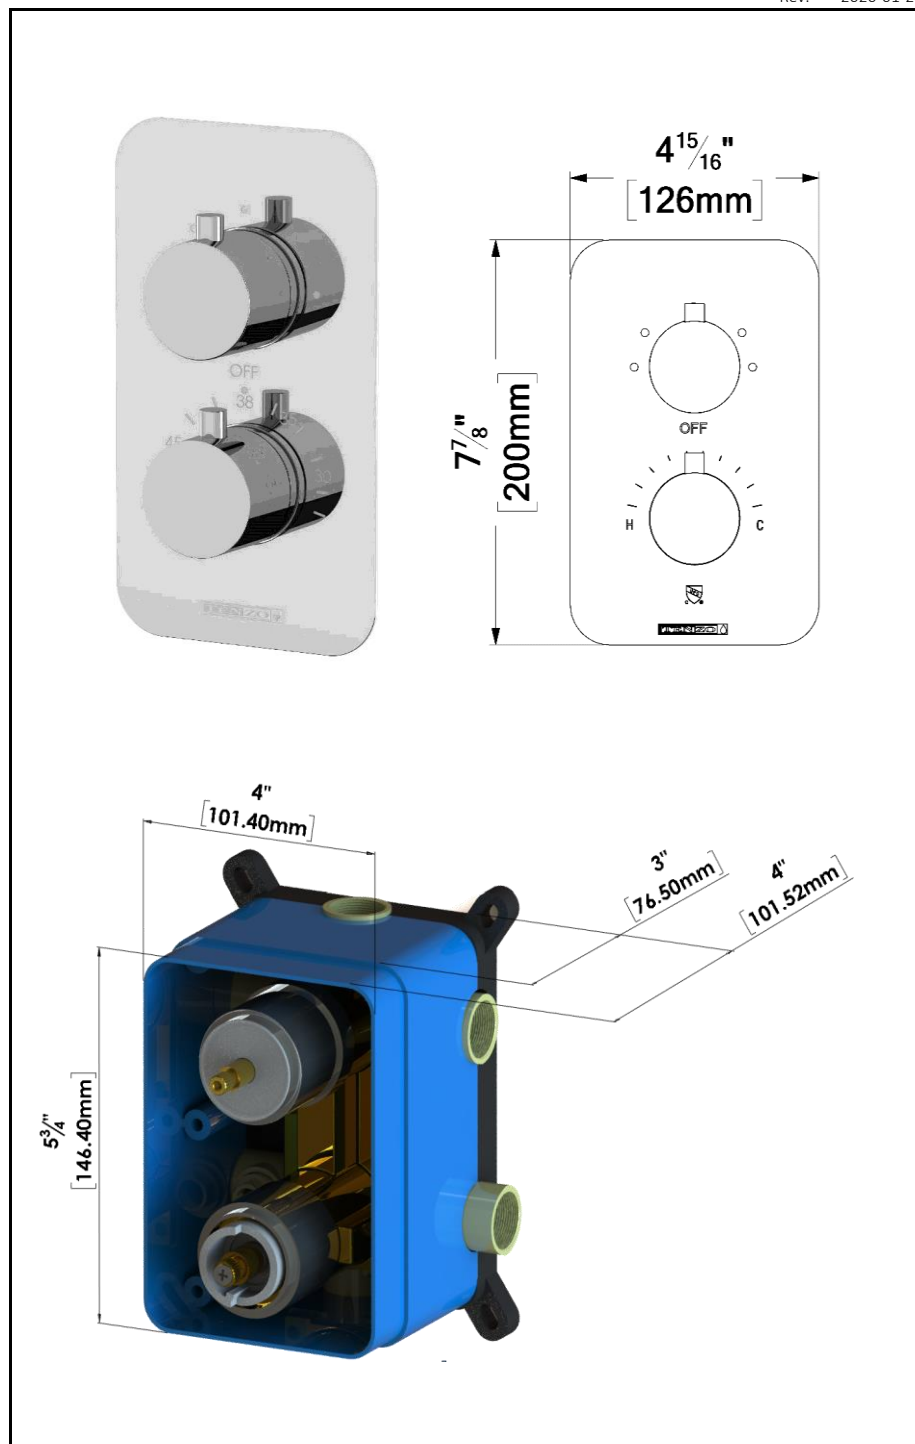

RUNDO / RUT33-XX

SPECIFICATION

- Universal T-Box rough-in
- Thermostatic valve 30L/min [7.9 gpm] @60psi
- Vernet thermostatic cartridge (Made in France)
- Diverter valve 3 functions (shared zones)
- Service check/stop valves
- 1/2" NPT female connections
- Limited lifetime warranty

PRODUCTS No.

RUT33-XX	Complete valve (Rough & trims)
R-30	Universal T-Box rough in
F-RUT33-XX	Trim

FINISHES AVAILABLE

- Refer to the catalog for available finishes

CERTIFICATION

- ASME 112.18.1 / CSA B125.1

For more information about the product or before proceeding to any installation please consult the guide.
Products covered by a limited lifetime warranty against all manufacturing defects.

SPÉCIFICATION

- Brut T-Box universel
- Valve thermostatique 30L/min [7.9 gpm] @60psi
- Cartouche thermostatique Vernet (Fabriquée en France)
- Valve déviatrice 3 fonctions (zones partagées)
- Connexions femelles 1/2po NPT
- Valves de service
- Garantie à vie limitée

No. PRODUITS

RUT33-XX	Valve complète (Brut & Garnitures)
R-30	Brut de valve universel
F-RUT33-XX	Garnitures

FINIS DISPONIBLE

Se référer au catalogue pour les finis disponible

CERTIFICATION

ASME 112.18.1 / CSA B125.1

Pour plus d'information sur le produit ou avant de procéder à toute installation veuillez consulter le guide.
Produits couverts par une garantie à vie limitée contre tout défaut de fabrication.

The product may vary slightly from its dimension and appearance.
Les dimensions et l'aspect du produit peuvent varier légèrement de l'illustration