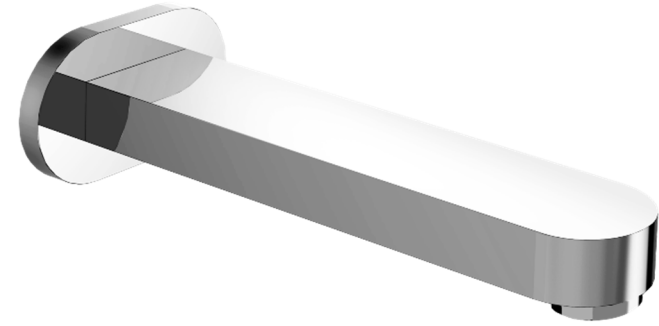

BS-305-XX

SPECIFICATION

- Spout
- Made of solid brass
- Slip-fit installation
- Flow rate: 25L/min [6.6 gpm] @60psi
- Inlet 1/2in male NPT
- Limited lifetime warranty

FINISHES AVAILABLE

- Refer to the catalog for available finishes

CERTIFICATION

- ASME 112.118.1 / CSA B125.1

For more information about the product or before proceeding to any installation please consult the guide.

Products covered by a limited lifetime warranty against all manufacturing defects.

SPÉCIFICATION

- Bec de bain
- Fabriqué en laiton massif
- Installation Slip-fit
- Débit: 25L/min [6.6 gpm] @60psi
- Connexion 1/2" mâle NPT

FINIS DISPONIBLE

Se référer au catalogue pour les finis disponible

CERTIFICATION

- ASME 112.118.1 / CSA B125.1

Pour plus d'information sur le produit ou avant de procéder à toute installation veuillez consulter le guide.

Produits couverts par une garantie à vie limitée contre tout défaut de fabrication.

The product may vary slightly from its dimension and appearance.
Les dimensions et l'aspect du produit peuvent varier légèrement de l'illustration