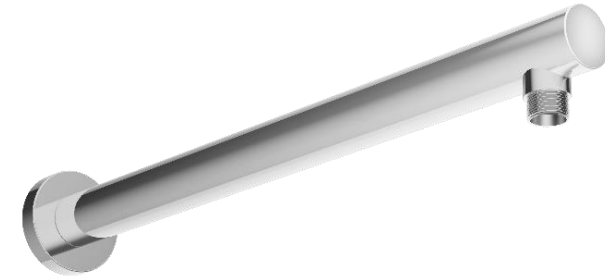

SA-603-XX

SPECIFICATION

- Shower arm wall-mounted solid brass
- Slip-fit installation
- Inlet 1/2in male NPT
- Limited lifetime warranty

FINISHES AVAILABLE

- Refer to the catalog for available finishes

CERTIFICATION

- ASME 112.118.1 / CSA B125.1

For more information about the product or before proceeding to any installation please consult the guide.
Products covered by a limited lifetime warranty against all manufacturing defects.

SPÉCIFICATION

- Bras de douche mural en laiton massif
- Installation Slip-fit
- Connexion 1/2po mâle NPT
- Garantie à vie limitée

FINIS DISPONIBLE

Se référer au catalogue pour les finis disponible

CERTIFICATION

ASME 112.118.1 / CSA B125.1

Pour plus d'information sur le produit ou avant de procéder à toute installation veuillez consulter le guide.
Produits couverts par une garantie à vie limitée contre tout défaut de fabrication.

The product may vary slightly from its dimension and appearance.

Les dimensions et l'aspect du produit peuvent varier légèrement de l'illustration