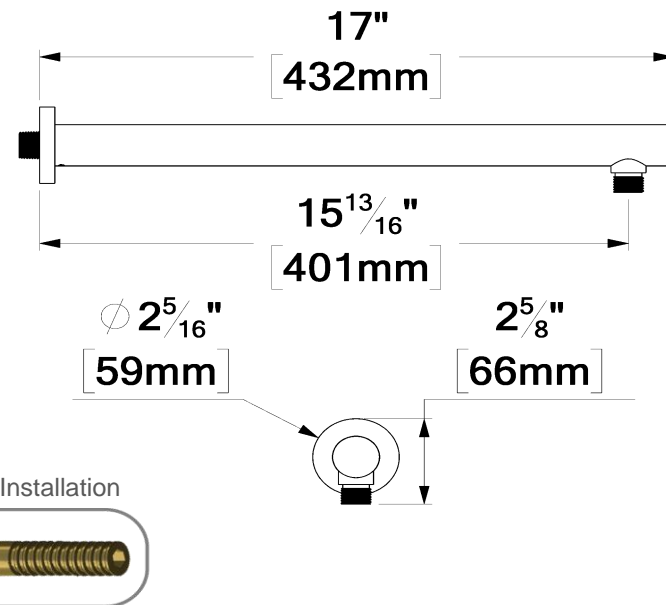

SA-603-XX

SPECIFICATION

- Shower arm wall-mounted solid brass
- Slip-fit installation
- Inlet 1/2in male NPT
- Limited lifetime warranty

FINISHES AVAILABLE

- Refer to the catalog for available finishes

CERTIFICATION

- ASME 112.118.1 / CSA B125.1

For more information about the product or before proceeding to any installation please consult the guide.
Products covered by a limited lifetime warranty against all manufacturing defects.

SPÉCIFICATION

- Bras de douche mural en laiton massif
- Installation Slip-fit
- Connexion 1/2po mâle NPT
- Garantie à vie limitée

FINIS DISPONIBLE

Se référer au catalogue pour les finis disponible

CERTIFICATION

ASME 112.118.1 / CSA B125.1

Pour plus d'information sur le produit ou avant de procéder à toute installation veuillez consulter le guide.
Produits couverts par une garantie à vie limitée contre tout défaut de fabrication.

The product may vary slightly from its dimension and appearance.

Les dimensions et l'aspect du produit peuvent varier légèrement de l'illustration