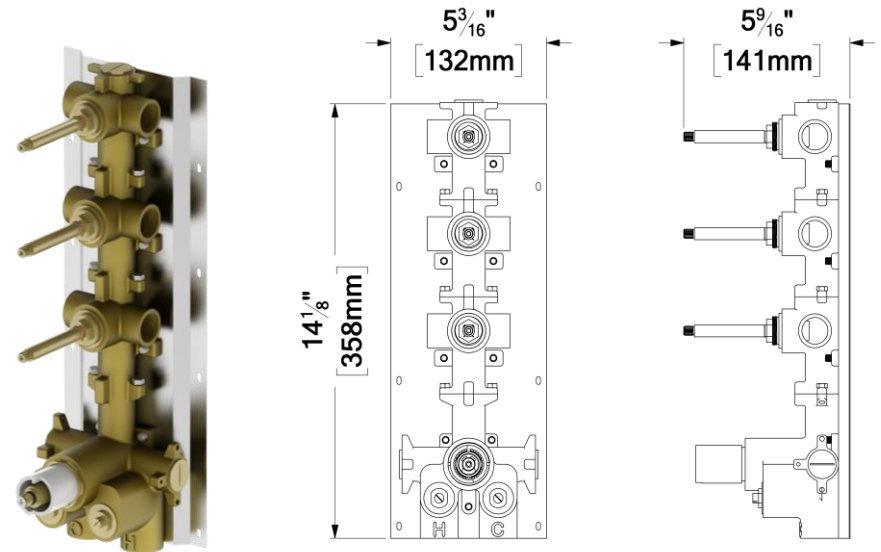

PRODUCTS No.

RUT43-XX	Complete valve (Rough & trims)
R-43	Extenza T-Box rough in
F-RUT43-XX	Trim

AVAILABLE FINISHES

- Refer to the catalog for available finishes

CERTIFICATION

- ASME 112.18.1 / CSA B125.1

For more information about the product or before proceeding to any installation please consult the guide.
Products covered by a limited lifetime warranty against all manufacturing defects.

SPÉCIFICATION

- Valve thermostatique 3/4" à haut débit
- Débit: 45L/min [12 gpm] @60psi
- Cartouche thermostatique Vernet (Fabriqué en France)
- 3x Valve d'arrêt avec sortie double
- Sortie supplémentaire 3/4" sur le dessus pour valve d'arrêt indépendante
- Valve de service
- Installation Min. 3-1/2" / Max. 4-1/2"
- Connexion 3/4" NPT femelle
- Garantie à vie limitée

No. PRODUITS

RUT43-XX	Valve complète (Brut & Garnitures)
R-43	Brut de valve Extenza
F-RUT43-XX	Garnitures

FINIS DISPONIBLE

- Se référer au catalogue pour les finis disponible

CERTIFICATION

- ASME 112.18.1 / CSA B125.1

Pour plus d'information sur le produit ou avant de procéder à toute installation veuillez consulter le guide.
Produits couverts par une garantie à vie limitée contre tout défaut de fabrication.

Les dimensions et l'aspect du produit peuvent varier légèrement de l'illustration