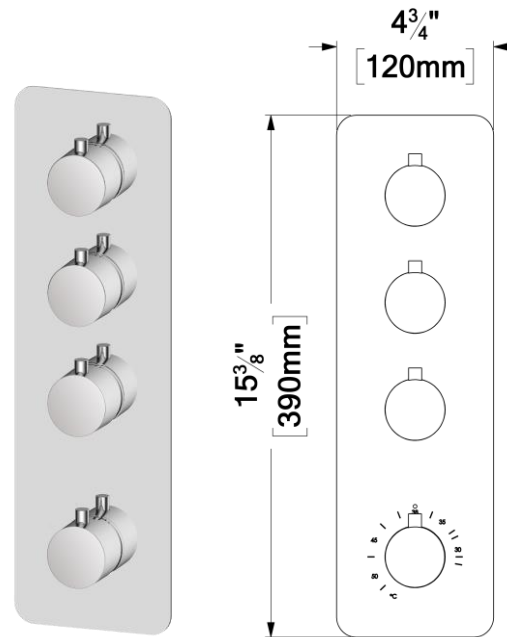

PRODUCTS No.

RUT43-XX	Complete valve (Rough & trims)
R-43	Extenza T-Box rough in
F-RUT43-XX	Trim

AVAILABLE FINISHES

- Refer to the catalog for available finishes

CERTIFICATION

- ASME 112.18.1 / CSA B125.1

For more information about the product or before proceeding to any installation please consult the guide.
Products covered by a limited lifetime warranty against all manufacturing defects.

SPÉCIFICATION

- Valve thermostatique 3/4" à haut débit
- Débit: 45L/min [12 gpm] @60psi
- Cartouche thermostatique Vernet (Fabriqué en France)
- 3x Valve d'arrêt avec sortie double
- Sortie supplémentaire 3/4" sur le dessus pour valve d'arrêt indépendante
- Valve de service
- Installation Min. 3-1/2" / Max. 4-1/2"
- Connexion 3/4" NPT femelle
- Garantie à vie limitée

No. PRODUITS

RUT43-XX	Valve complète (Brut & Garnitures)
R-43	Brut de valve Extenza
F-RUT43-XX	Garnitures

FINIS DISPONIBLE

- Se référer au catalogue pour les finis disponible

CERTIFICATION

- ASME 112.18.1 / CSA B125.1

Pour plus d'information sur le produit ou avant de procéder à toute installation veuillez consulter le guide.
Produits couverts par une garantie à vie limitée contre tout défaut de fabrication.

Les dimensions et l'aspect du produit peuvent varier légèrement de l'illustration