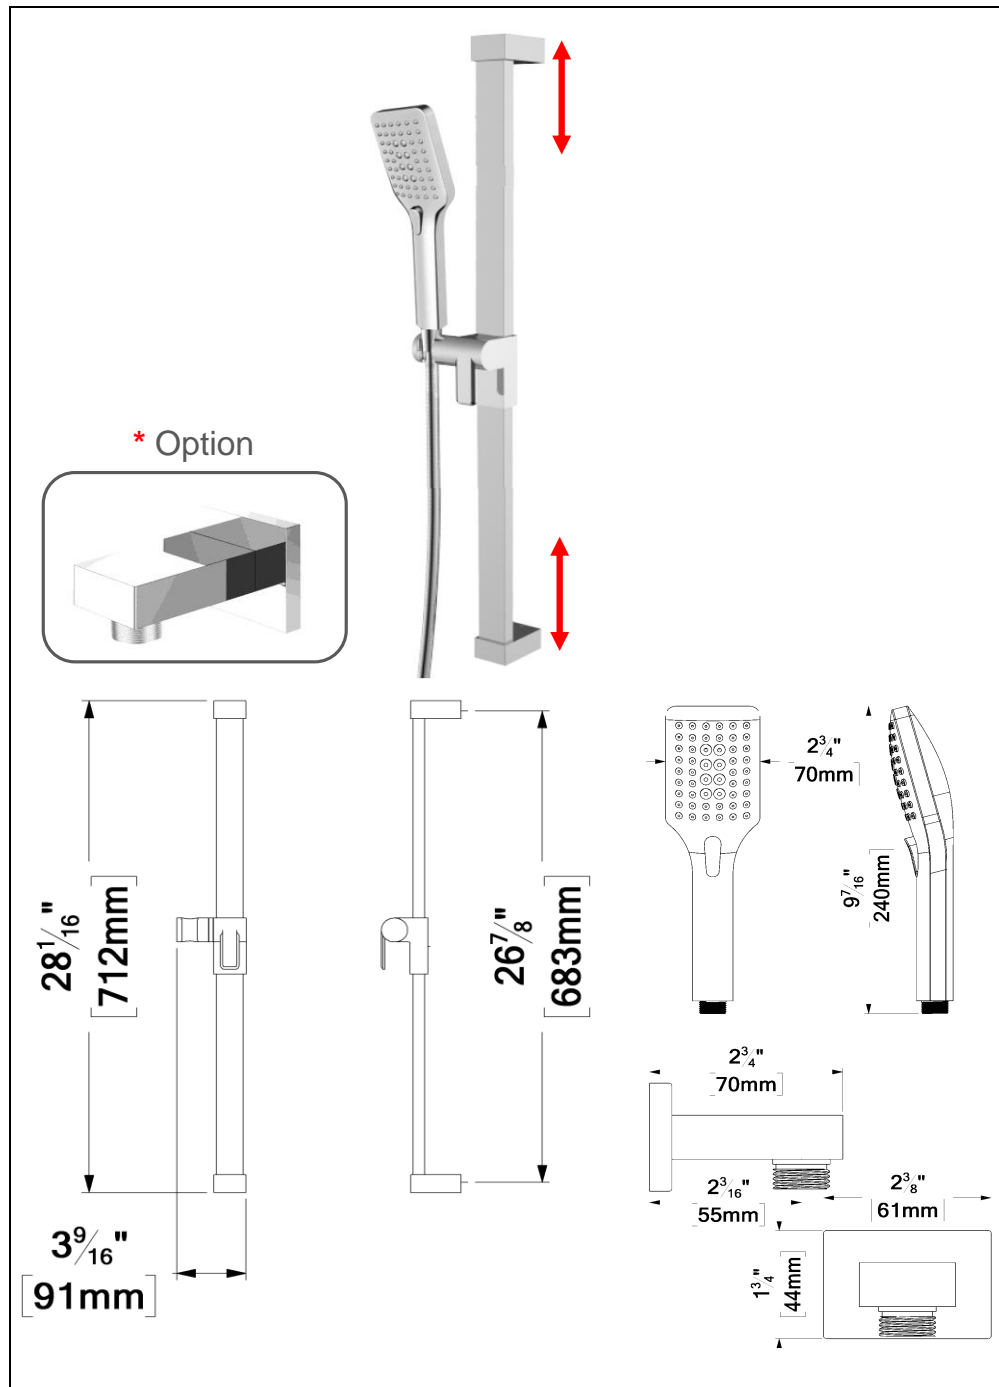

PVTS-09-S-XX

SPECIFICATION

- Shower head PVC
- Dimensions: 23cm x 23cm [9x9in]
- Thickness: 10mm
- 121 Anti-limestone silicone nozzle
- Inlet ½in female
- Flow rate: 9.5L/min [2.5 gpm] @60psi
- Limited lifetime warranty

Products covered by a limited lifetime warranty against all manufacturing defects.

SPÉCIFICATION

- Tête de douche en PVC
- Dimensions: 23cm x 23cm [9x9po]
- Épaisseur: 10mm
- 121 buses en silicone anti-calcaire
- Connexion ½po femelle
- Garantie à vie limitée

SPÉCIFICATION

- Bras de douche mural en laiton massif
- Installation Slip-fit
- Connexion 1/2po mâle NPT
- Garantie à vie limitée

FINIS DISPONIBLE

Se référer au catalogue pour les finis disponible

CERTIFICATION

The product may vary slightly from its dimension and appearance.
Les dimensions et l'aspect du produit peuvent varier légèrement de l'illustration

BS-304-XX

SPECIFICATION

- Spout
- Made of solid brass
- Slip-fit installation
- Flow rate: 25L/min [6.6 gpm] @60psi
- Inlet ½in male NPT
- Limited lifetime warranty