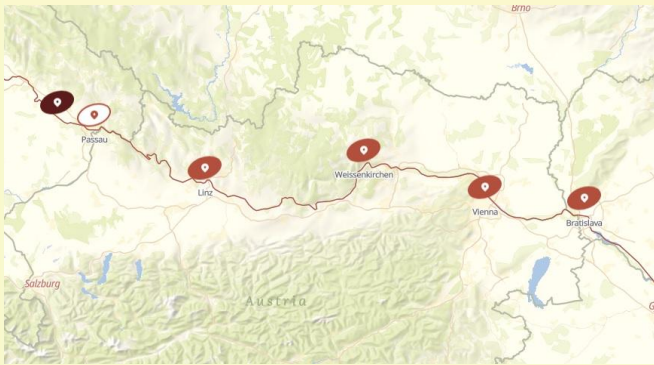

7晚 多瑙河旋律之旅河船套票 7 Days Melodies of the Danube

AmaWaterways Lufthansa

河船套票
FLY/RIVER CRUISE

限時優惠

包含來回機票乙張 及
每房尊享船費折扣優惠

全包式河船體驗，船費已包括：

於早餐時段無限量享用指定汽酒
於午、晚餐及指定時段無限量享用指定紅白酒或啤酒
Wi-Fi服務、指定岸上觀光活動選擇、
船上特色餐廳 Chef Table

專業為您預訂郵輪假期的機票、酒店及接送服務

AmaWaterways AmaSonata

443 ft / 38 ft
Length / Width

2015年首航
Inaugural

載客量162人
Passenger

價錢 (成人每位佔半房價錢)

法式露台房 Cat. C
French Balcony

HK$ 53,690 起
HK$ 47,790 起

雙露台房 Cat.BB
French & Outside Balcony

HK$ 58,490 起
HK$ 52,490 起

雙露台套房 Cat.SS
Suite - French & Outside
Balcony

HK$ 73,490 起
HK$ 67,490 起

河船雜費 Port	每位約 Per Pax approx.	HK$ 2,000
#船上服務小費 Gratuities	每位約 Per Pax approx.	EUR 155
機場稅及燃油附加費 Airport Tax & Fuel Surcharge	每位約 Per Pax approx.	HK$ 2,060

以上價格隨時更改，一切以船公司最終公布為準。

出發日期 2026年7月22日

日程 停泊港口

--	搭乘漢莎航空由香港(經由法蘭克福轉機)前往布達佩斯, 匈牙利 Hong Kong to Budapest, Hungary (via Frankfurt) by Lufthansa
22 Jul (Wed)	布達佩斯, 匈牙利 登船 Budapest, Hungary - Embark
23 Jul (Thu)	布達佩斯, 匈牙利 Budapest, Hungary 已包岸上觀光: Buda city tour / Castle Hill hike / Pest city tour
24 Jul (Fri)	布拉提斯拉瓦, 斯洛伐克 Bratislava, Slovakia 已包岸上觀光: "Coronation City" walking tour / Tastes of Slovakia / Bratislava Castle hike
25 Jul (Sat)	維也納, 奧地利 Vienna, Austria 已包岸上觀光: "Imperial Vienna" tour / Vienna city tour by bike
26 Jul (Sun)	瓦豪地區魏森基興; 格賴因, 奧地利 Weissenkirchen ; Grein, Austria 瓦豪地區魏森基興已包岸上觀光: Weissenkirchen to Melk bike tour / Dürnstein with wine and apricots / Dürnstein fortress hike / Strudengau Valley and UNESCO Wachau Valley / Highlights of Dürnstein and Melk Abbey visit 格賴因已包岸上觀光: Exclusive Greinburg Castle visit
27 Jul (Mon)	林茲, 奧地利 Linz, Austria 已包岸上觀光: "UNESCO City of Media Arts" walking tour / Full-day Salzburg excursion / "Cultural Mile" bike tour / Distillery tour / Full-day Cesky Krumlov excursion with Linz Tour
28 Jul (Tue)	帕紹; 菲爾斯霍芬, 德國 Passau ; Vilshofen, Germany 帕紹已包岸上觀光: "City of Three Rivers" walking tour / Passau Castle hike / Passau River Inn bike tour 菲爾斯霍芬已包岸上觀光: Exclusive Oktoberfest celebration
29 Jul (Tue)	菲爾斯霍芬, 德國 離船。搭乘漢莎航空 由慕尼黑(經由法蘭克福轉機) 返回香港 Vilshofen, Germany - Disembark. Fly from Munich to Hong Kong (via Frankfurt) by Lufthansa

以上航程及預計到達 離開時間只供參考,一切以船公司最終公布為準。
2nd Revised on 11 May 26 AWEUR_260330_OM_LH_F8440

專業旅運
Travel Expert
牌照號碼 350709

Pinpoints
YOUR
JOURNEY

郵輪熱線
3700 2663
www.texpert.com