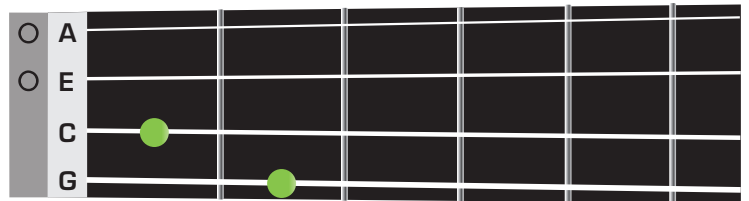

Offene Akkorde (Dur)

Gitarre

Ukulele

C-Dur

F-Dur

D-Dur

G-Dur

E-Dur

A-Dur

G-Dur

C-Dur

A-Dur

D-Dur