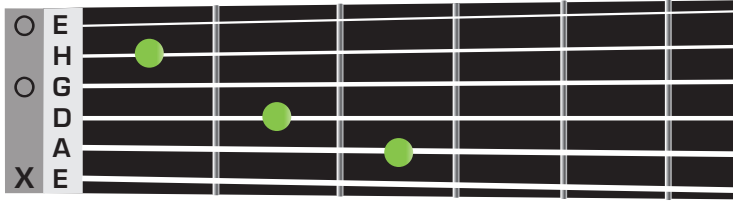

Offene Akkorde (Dur)

Gitarre

Ukulele

C-Dur

F-Dur

D-Dur

G-Dur

E-Dur