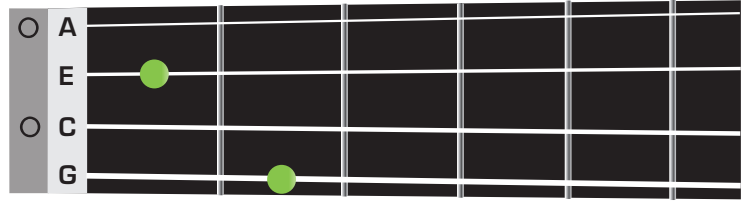

Offene Akkorde (Dur)

Gitarre

Ukulele

C-Dur

F-Dur

D-Dur

G-Dur

E-Dur