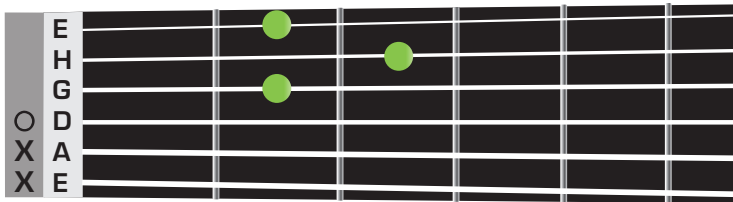

Offene Akkorde (Dur)

Gitarre

Ukulele

C-Dur

F-Dur

D-Dur

G-Dur

E-Dur