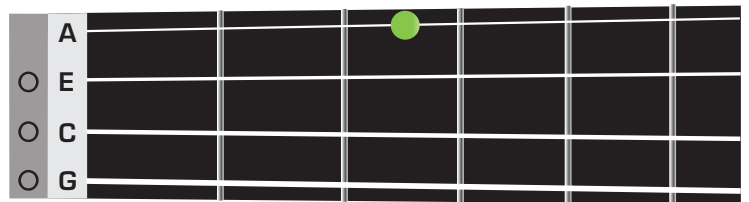

Offene Akkorde (Dur)

Gitarre

Ukulele

C-Dur

F-Dur

D-Dur

G-Dur

E-Dur

A-Dur

G-Dur

C-Dur

A-Dur

D-Dur