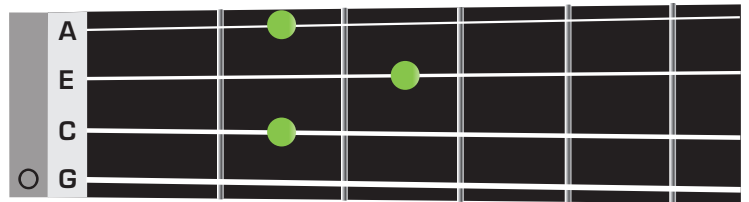

Offene Akkorde (Dur)

Gitarre

Ukulele

C-Dur

F-Dur

D-Dur

G-Dur

E-Dur