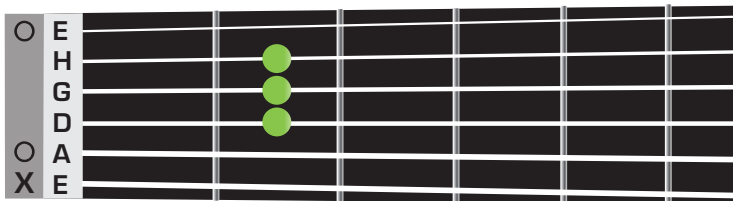

Offene Akkorde (Dur)

Gitarre

Ukulele

C-Dur

F-Dur

D-Dur

G-Dur

E-Dur

A-Dur

G-Dur

C-Dur

A-Dur

D-Dur