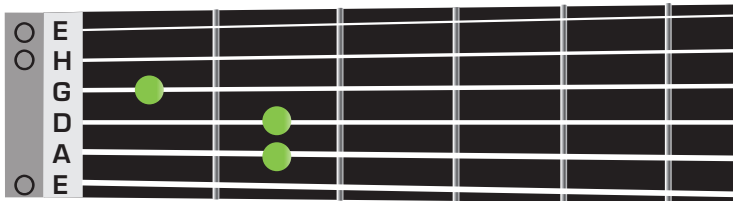

Offene Akkorde (Dur)

Gitarre

Ukulele

C-Dur

F-Dur

D-Dur

G-Dur

E-Dur