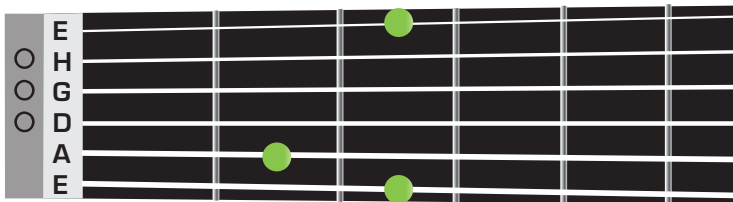

Offene Akkorde (Dur)

Gitarre

Ukulele

C-Dur

F-Dur

D-Dur

G-Dur

E-Dur

A-Dur

G-Dur

C-Dur

A-Dur

D-Dur