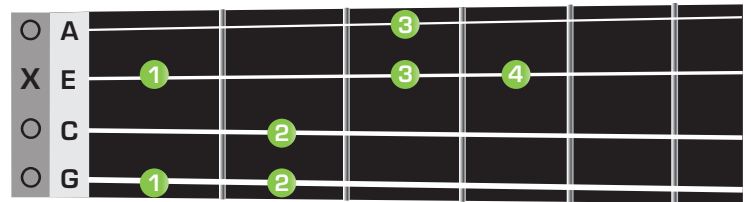

Dur-Pentatonik mit b3

Gitarre

G

C

D

Ukulele

C

F