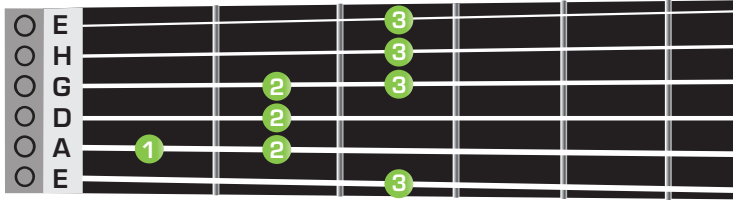

Dur-Pentatonik mit b3

Gitarre

G

C

D

Ukulele

C

F