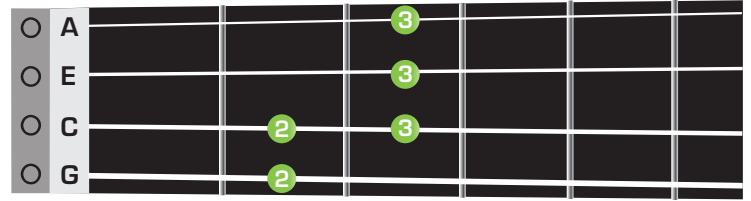

Dur-Pentatonik mit b3

Gitarre

G

C

D

Ukulele

C

F