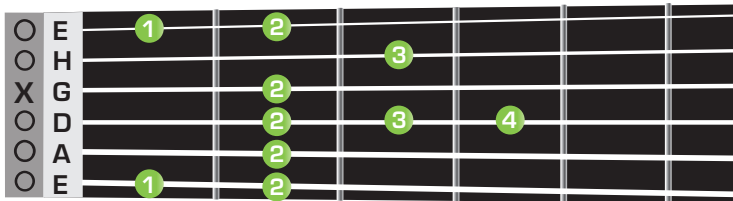

Dur-Pentatonik mit b3

Gitarre

G

C

D

Ukulele

C

F