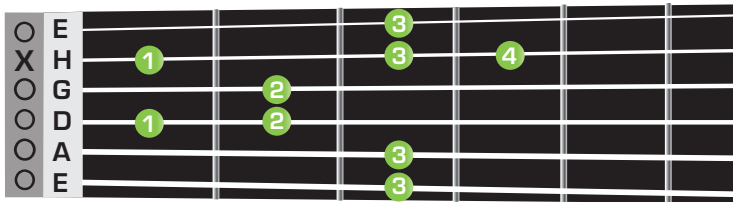

Dur-Pentatonik mit b3

Gitarre

G

C

D

Ukulele

C

F