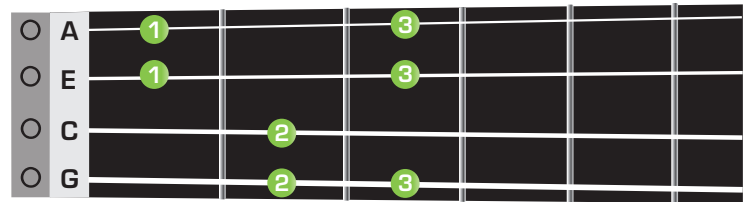

Dur-Tonleiter

Gitarre

Ukulele

G

C

C

F

D