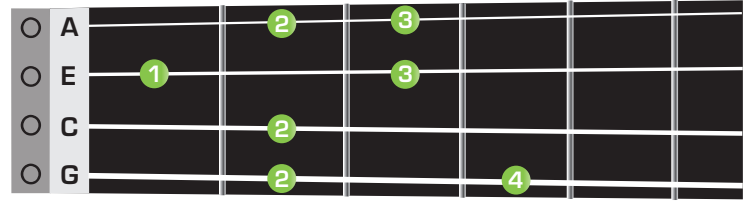

Dur-Tonleiter

Gitarre

Ukulele

G

C

C

F

D