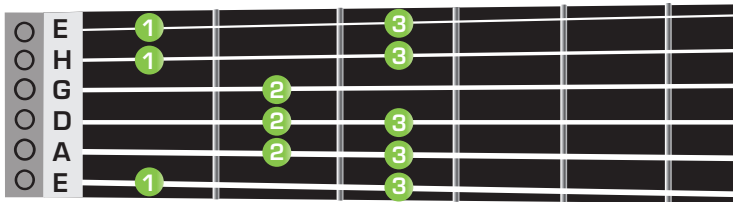

Dur-Tonleiter

Gitarre

Ukulele

G

C

C

F

D