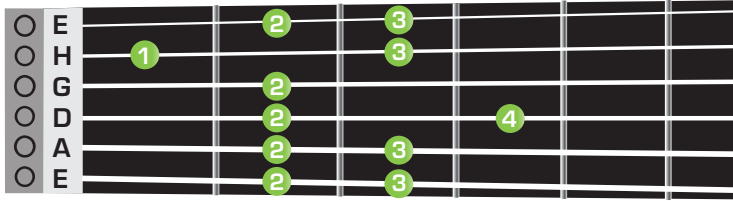

Dur-Tonleiter

Gitarre

Ukulele

G

C

C

F

D