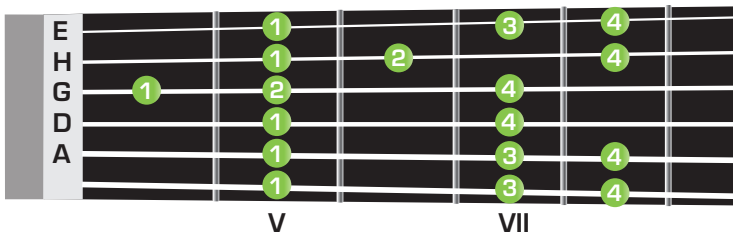

Dur-Tonleiter 4./5. Lage

Gitarre

Ukulele

G

C

C

F

D