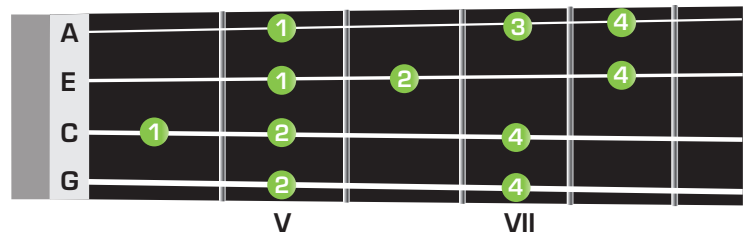

Dur-Tonleiter 4./5. Lage

Gitarre

Ukulele

G

C

C

F

D