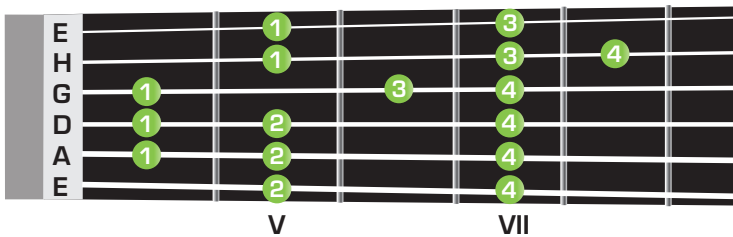

Dur-Tonleiter 4./5. Lage

Gitarre

Ukulele

G

C

C

F

D