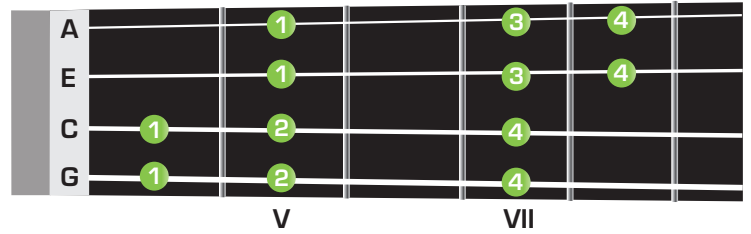

Dur-Tonleiter 4./5. Lage

Gitarre

Ukulele

G

C

C

F

D