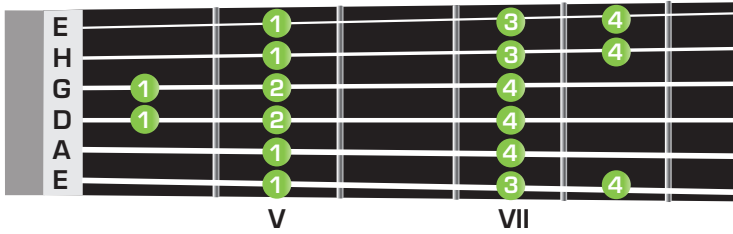

Dur-Tonleiter 4./5. Lage

Gitarre

Ukulele

G

C

C

F

D