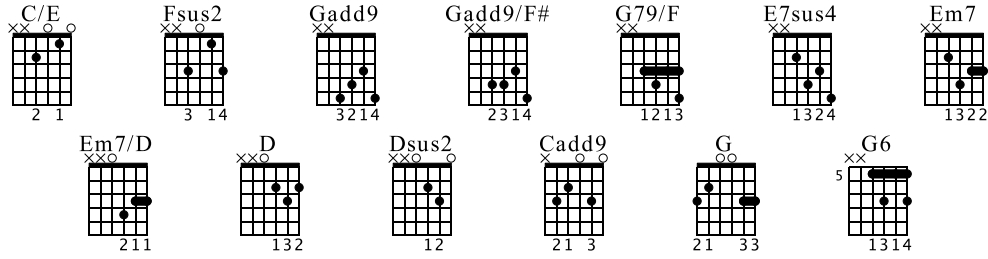

Picking Piece 10

Music by L.Dahlke

Standard tuning

♩ = 180

mf *fine*

C/E Fsus2

Gadd9 Gadd9/F#

G79/F E7sus4

TAB

1 3 1 0 1 1 3 1 0 1 3 1 0 1 3 1 0 1

2 2 3 3 4 3 4 3 4 3 5 3 4 3 5 3 4 3

5 5 4 4 3 3 4 3 4 3 3 2 3 4 3 4 3

3 3 4 3 3 4 3 2 3 4 3 2 3 4 3

13 **Em7** **Em7/D**

T
A
B

17 **D** **Dsus2**

T
A
B

21 **Cadd9** **1-3. G**

T
A
B

4.

25 **G6** *D.C. al Fine*

T
A
B