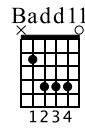

Picking Piece 14

Music by L.Dahlke

A

B

Adim/E

Adim/E

E5

Standard tuning

♩ = 180

Emaj(no3) Emaj7/G#

mf

T
A
B

Aadd9 Badd11

T
A
B

Emaj(no3)

T
A
B