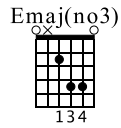

Picking Piece 14

Music by L.Dahlke

A

B

Adim/E

Adim/E

E5

Standard tuning

♩ = 180

Emaj(no3) Emaj7/G#

mf

T
A
B

Aadd9 Badd11

T
A
B

Emaj(no3)

T
A
B