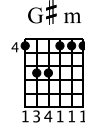

Picking Piece 14

Music by L.Dahlke

A

B

Adim/E

Adim/E

E5

Standard tuning

♩ = 180

Emaj(no3) Emaj7/G#

mf

T
A
B

Aadd9 Badd11

T
A
B

Emaj(no3)

T
A
B