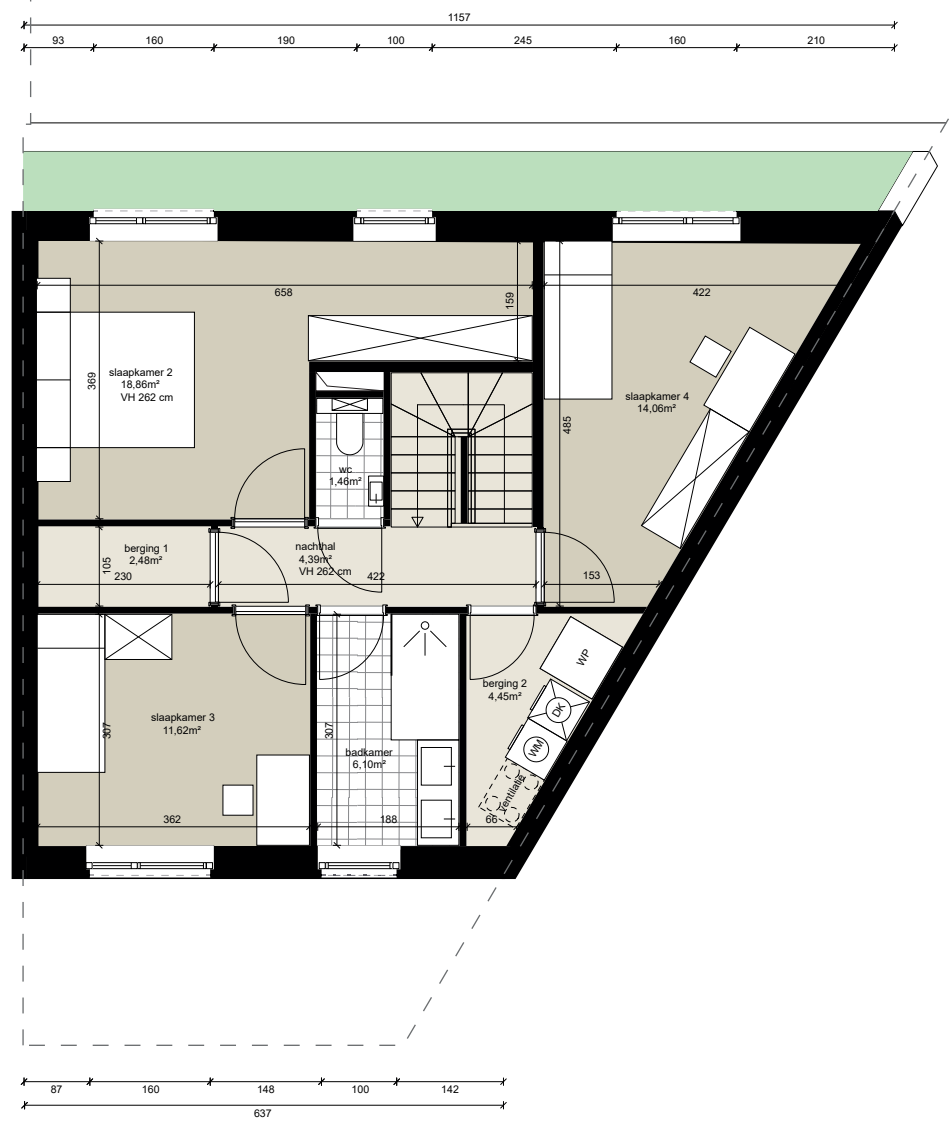

# Cortile

KORTRIJK

Gelijkvloers

1e verdieping

Gelijkvloers  
1/500

Noordoost Gevel  
1/500

Zuidwest Gevel  
1/500