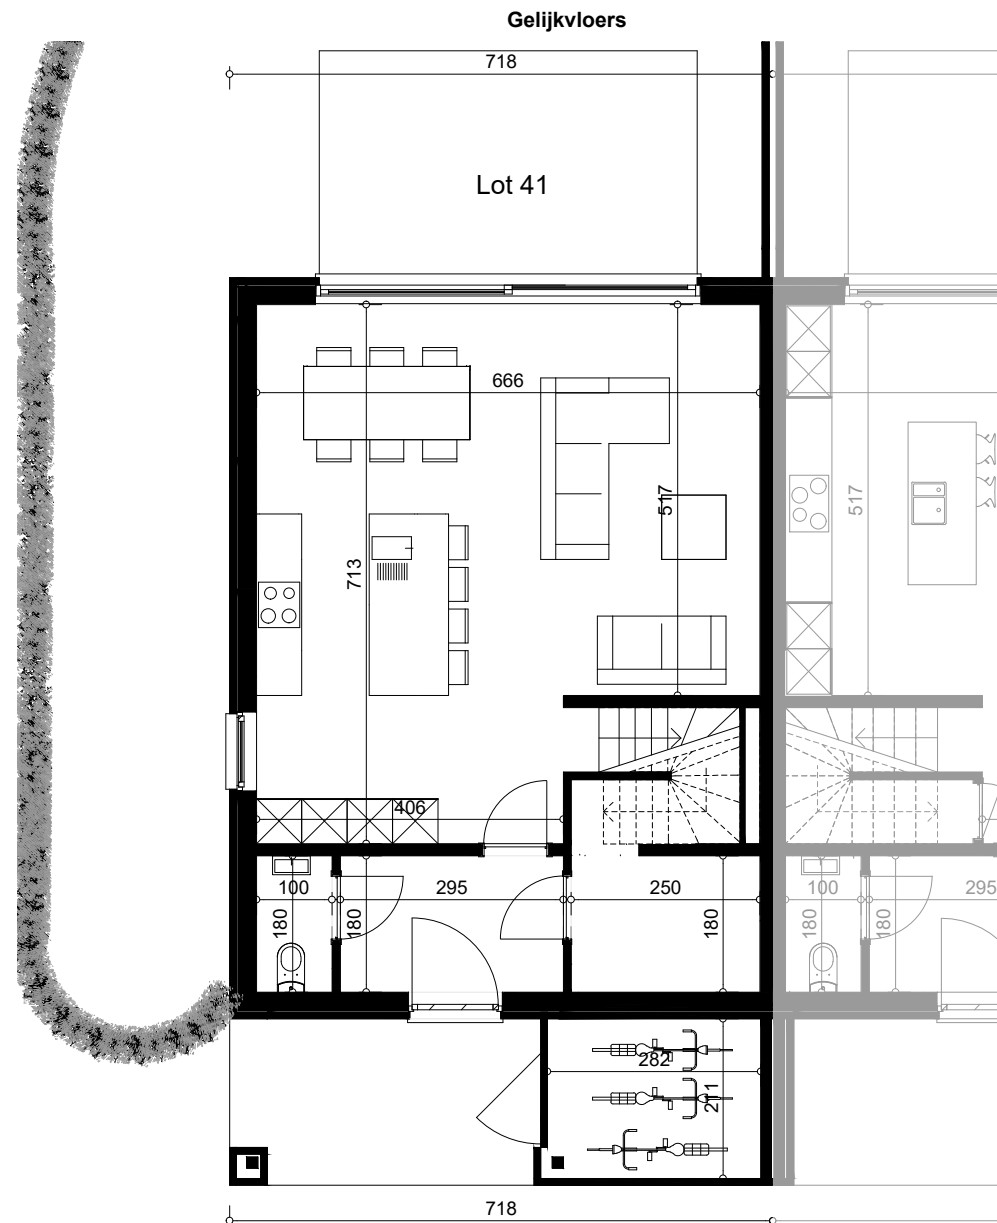

DE PRINSE

LOT 41 1:100

bruto opp. woning: 146,73 m²

bruto opp. terras: 15,00 m²

bruto opp. lot.: 270,00 m²

Zijgevel

Voorgevel

Achtergevel