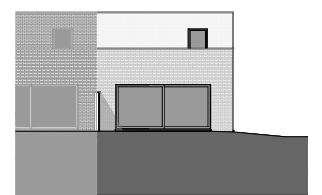

DE PRINSE

LOT 41 1:100

bruto opp. woning: 146,73 m²

bruto opp. terras: 15,00 m²

bruto opp. lot.: 270,00 m²

Zijgevel

Voorgevel

Achtergevel