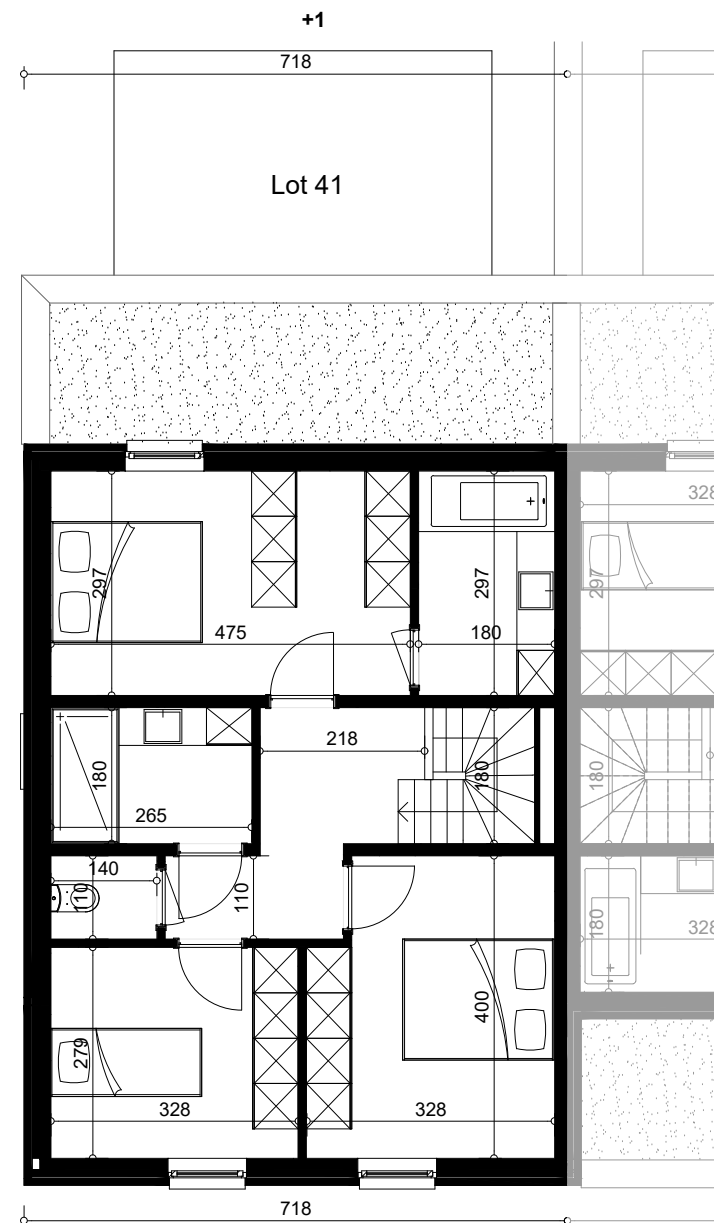

DE PRINSE

LOT 41 1:100

bruto opp. woning: 146,73 m²

bruto opp. terras: 15,00 m²

bruto opp. lot.: 270,00 m²

Zijgevel

Voorgevel

Achtergevel