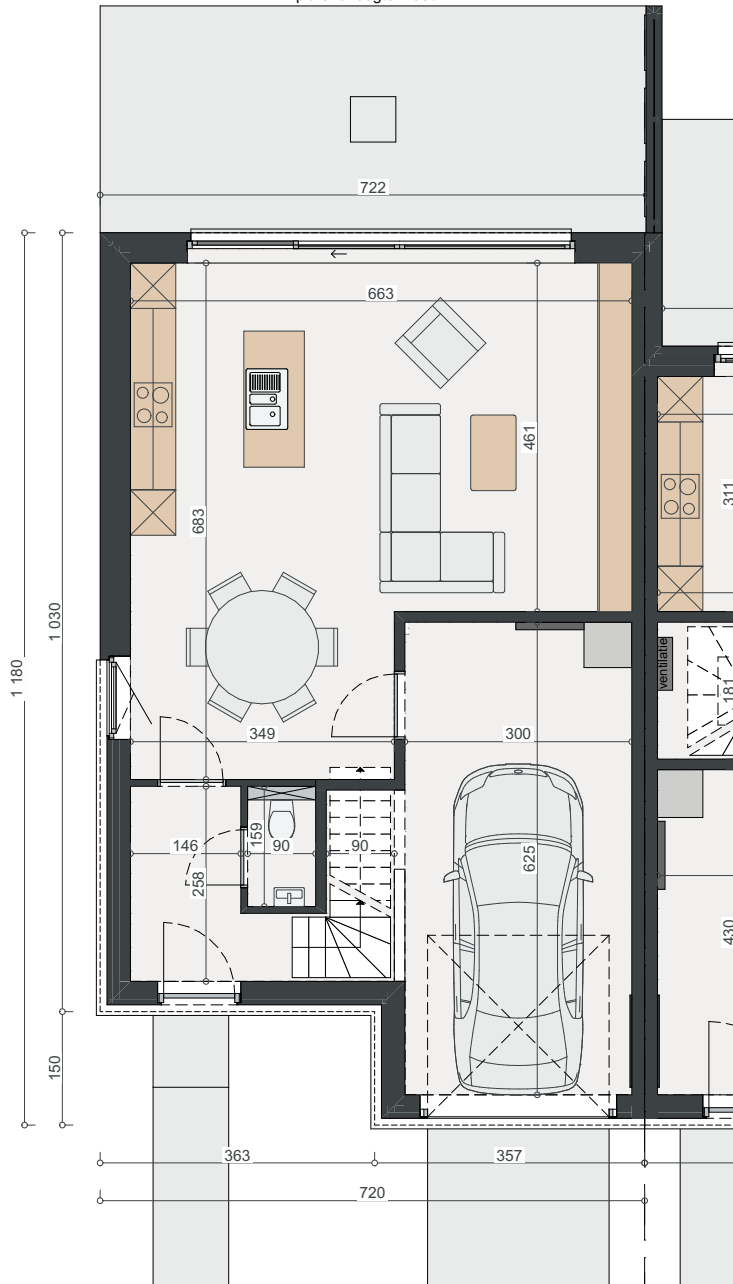

**LOT 1**  
gelijkvloers  
plafondhoogte: 250cm

**Gelijkvloers**  
1:100

**LOT 1**  
+1  
plafondhoogte: 250cm

**1e verdieping**  
1:100

- Woning 1
- Bruto Bewoonbare oppervlakte: 154,37m<sup>2</sup>
  - Oppervlakte terras: 21,66m<sup>2</sup>
  - Oppervlakte tuin: 280,45m<sup>2</sup>
  - Oppervlakte tuin - huis - terras - kw pad: 168,94m<sup>2</sup>
  - Aantal slaapkamers: 4 slaapkamers