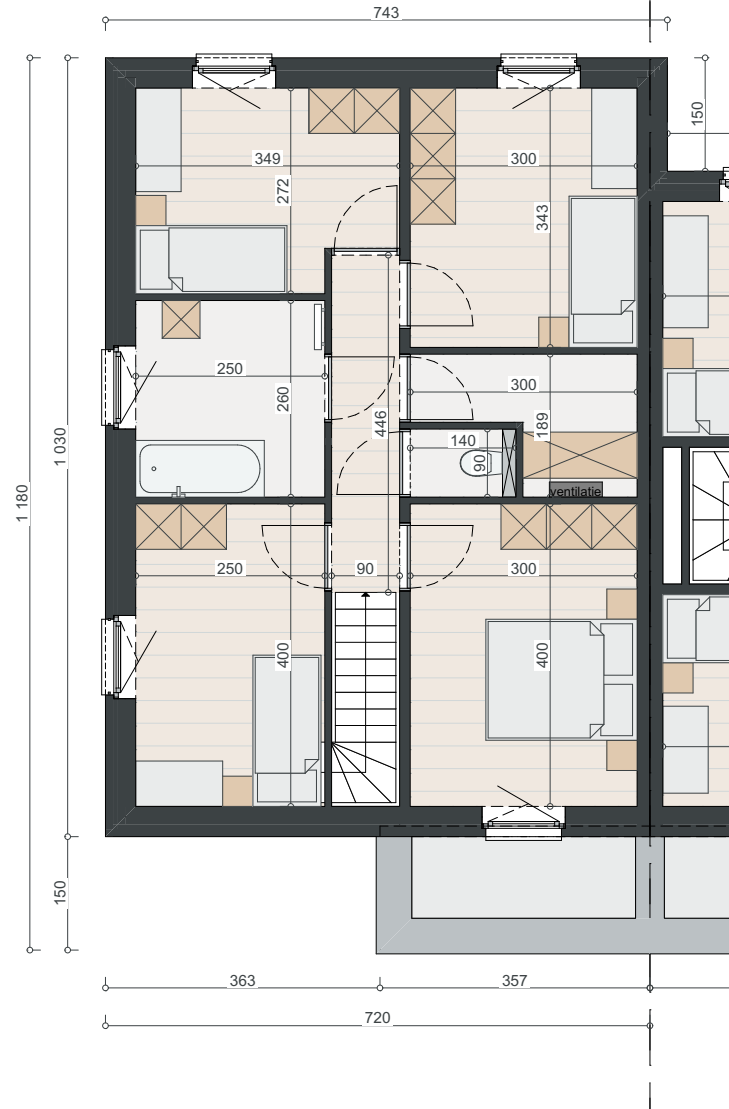

**LOT 1**  
gelijkvloers  
plafondhoogte: 250cm

**Gelijkvloers**  
1:100

**LOT 1**  
+1  
plafondhoogte: 250cm

**1e verdieping**  
1:100

- Woning 1
- Bruto Bewoonbare oppervlakte: 154,37m<sup>2</sup>
  - Oppervlakte terras: 21,66m<sup>2</sup>
  - Oppervlakte tuin: 280,45m<sup>2</sup>
  - Oppervlakte tuin - huis - terras - kw pad: 168,94m<sup>2</sup>
  - Aantal slaapkamers: 4 slaapkamers