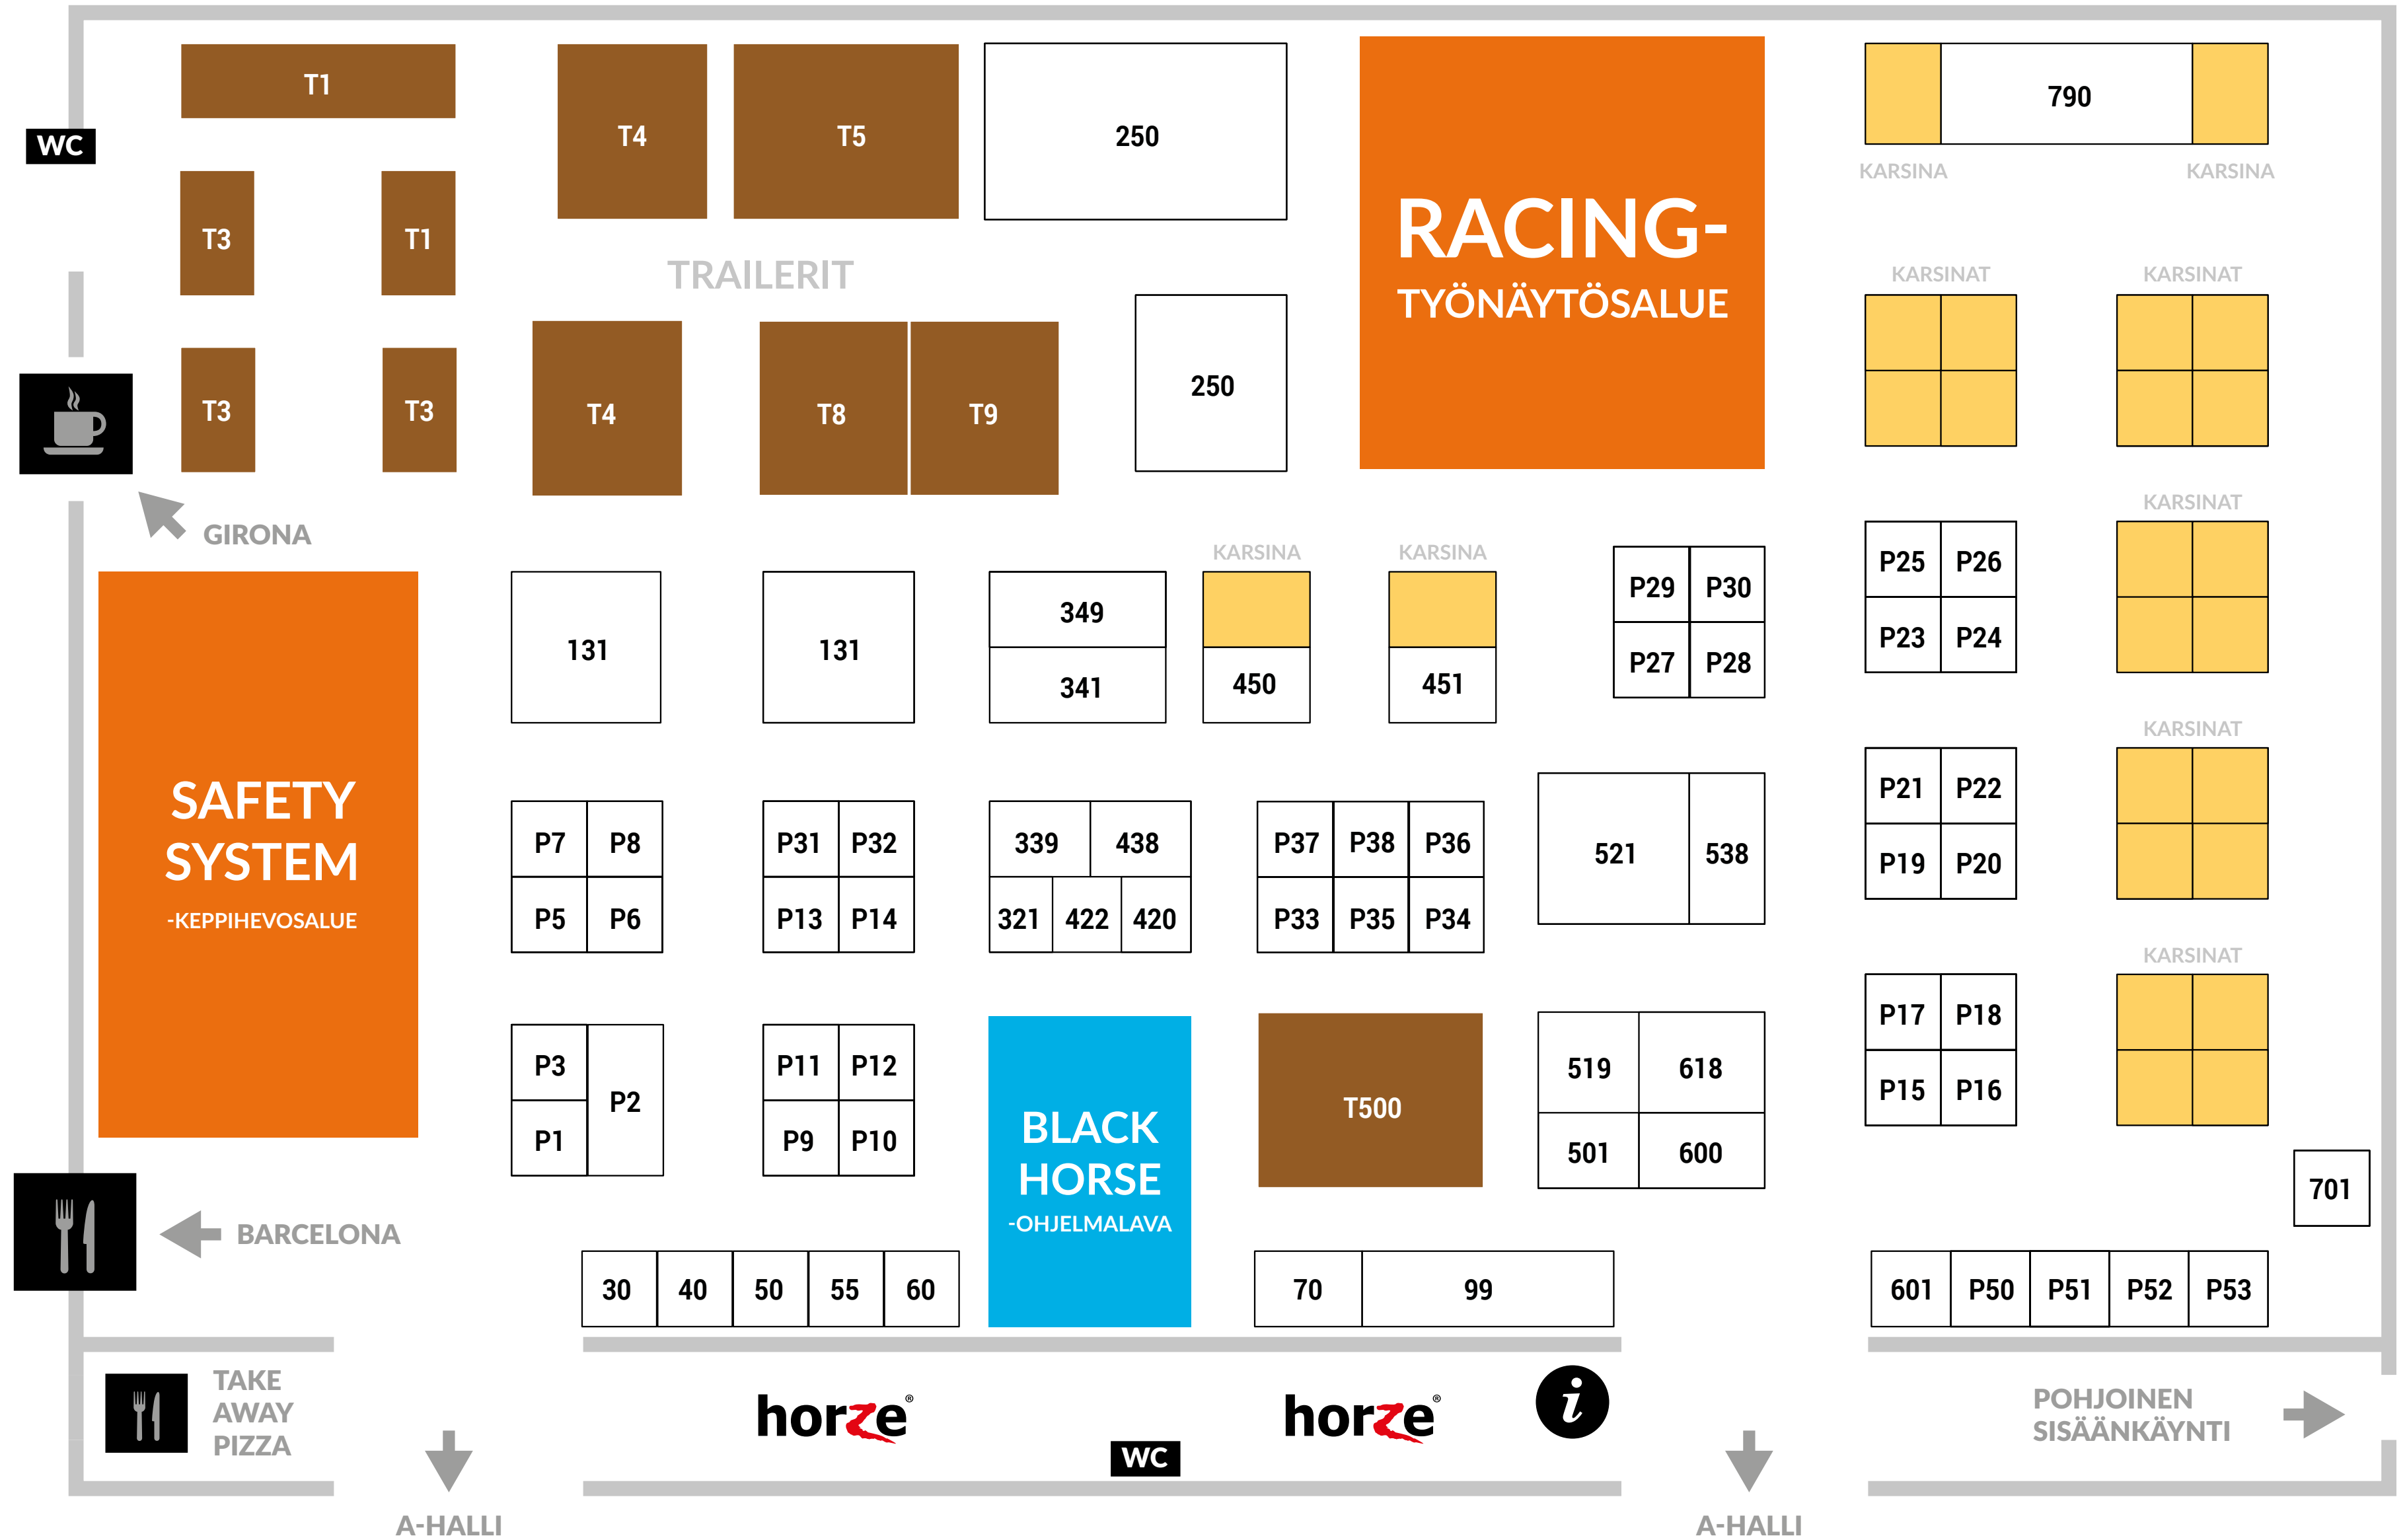

# E-HALLI

– Hall E –

#Hevoset

TILAA UUTISKIRJE

[www.hevosmessut.fi/uutiskirje](http://www.hevosmessut.fi/uutiskirje)

horze®

# ULKOALUE

Outside Area

#Hevoset

TILAA UUTISKIRJE

[www.hevosmessut.fi/uutiskirje](http://www.hevosmessut.fi/uutiskirje)