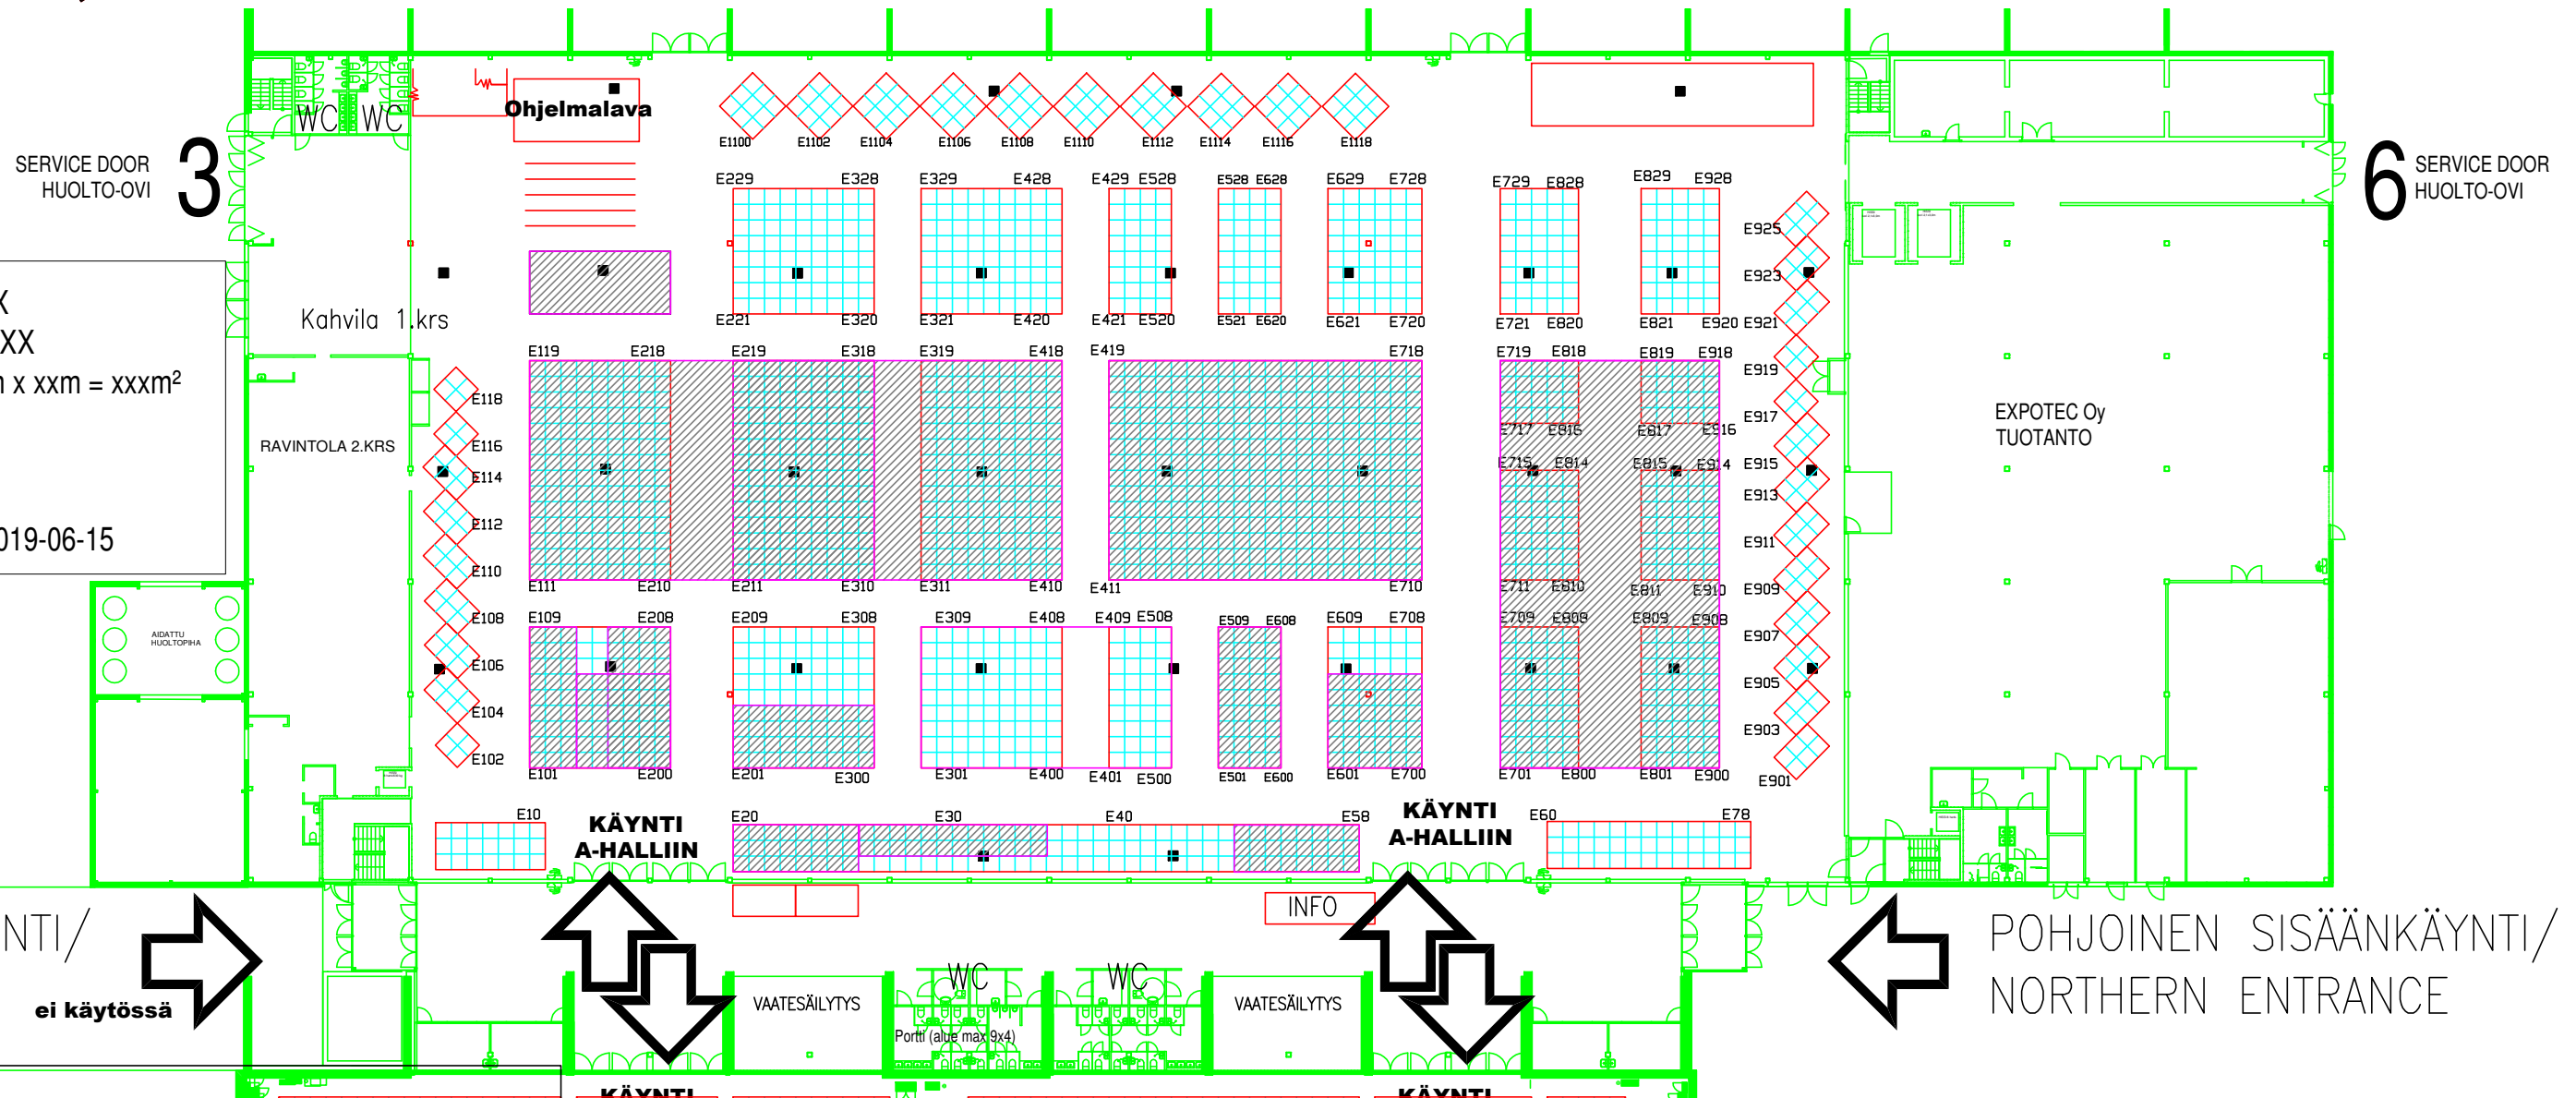

A-halli: Piha & Koti / C-halli: Keräily, Platta -levymessut, TamCollect -postimerkinäyttely / D-halli: Tampere Wine Fest
 E-halli: Kotimaan Matkailu

Exhibitor: XXX
 Stand number: E XXX
 Stand size: xxm x xxm = xxxm²
 Floor plan update 2019-06-15

SISÄÄNKÄYNTI/
 ENTRANCE
 ei käytössä

KÄYNTI
 A-HALLIIN

INFO

KÄYNTI
 A-HALLIIN

POHJOINEN SISÄÄNKÄYNTI/
 NORTHERN ENTRANCE