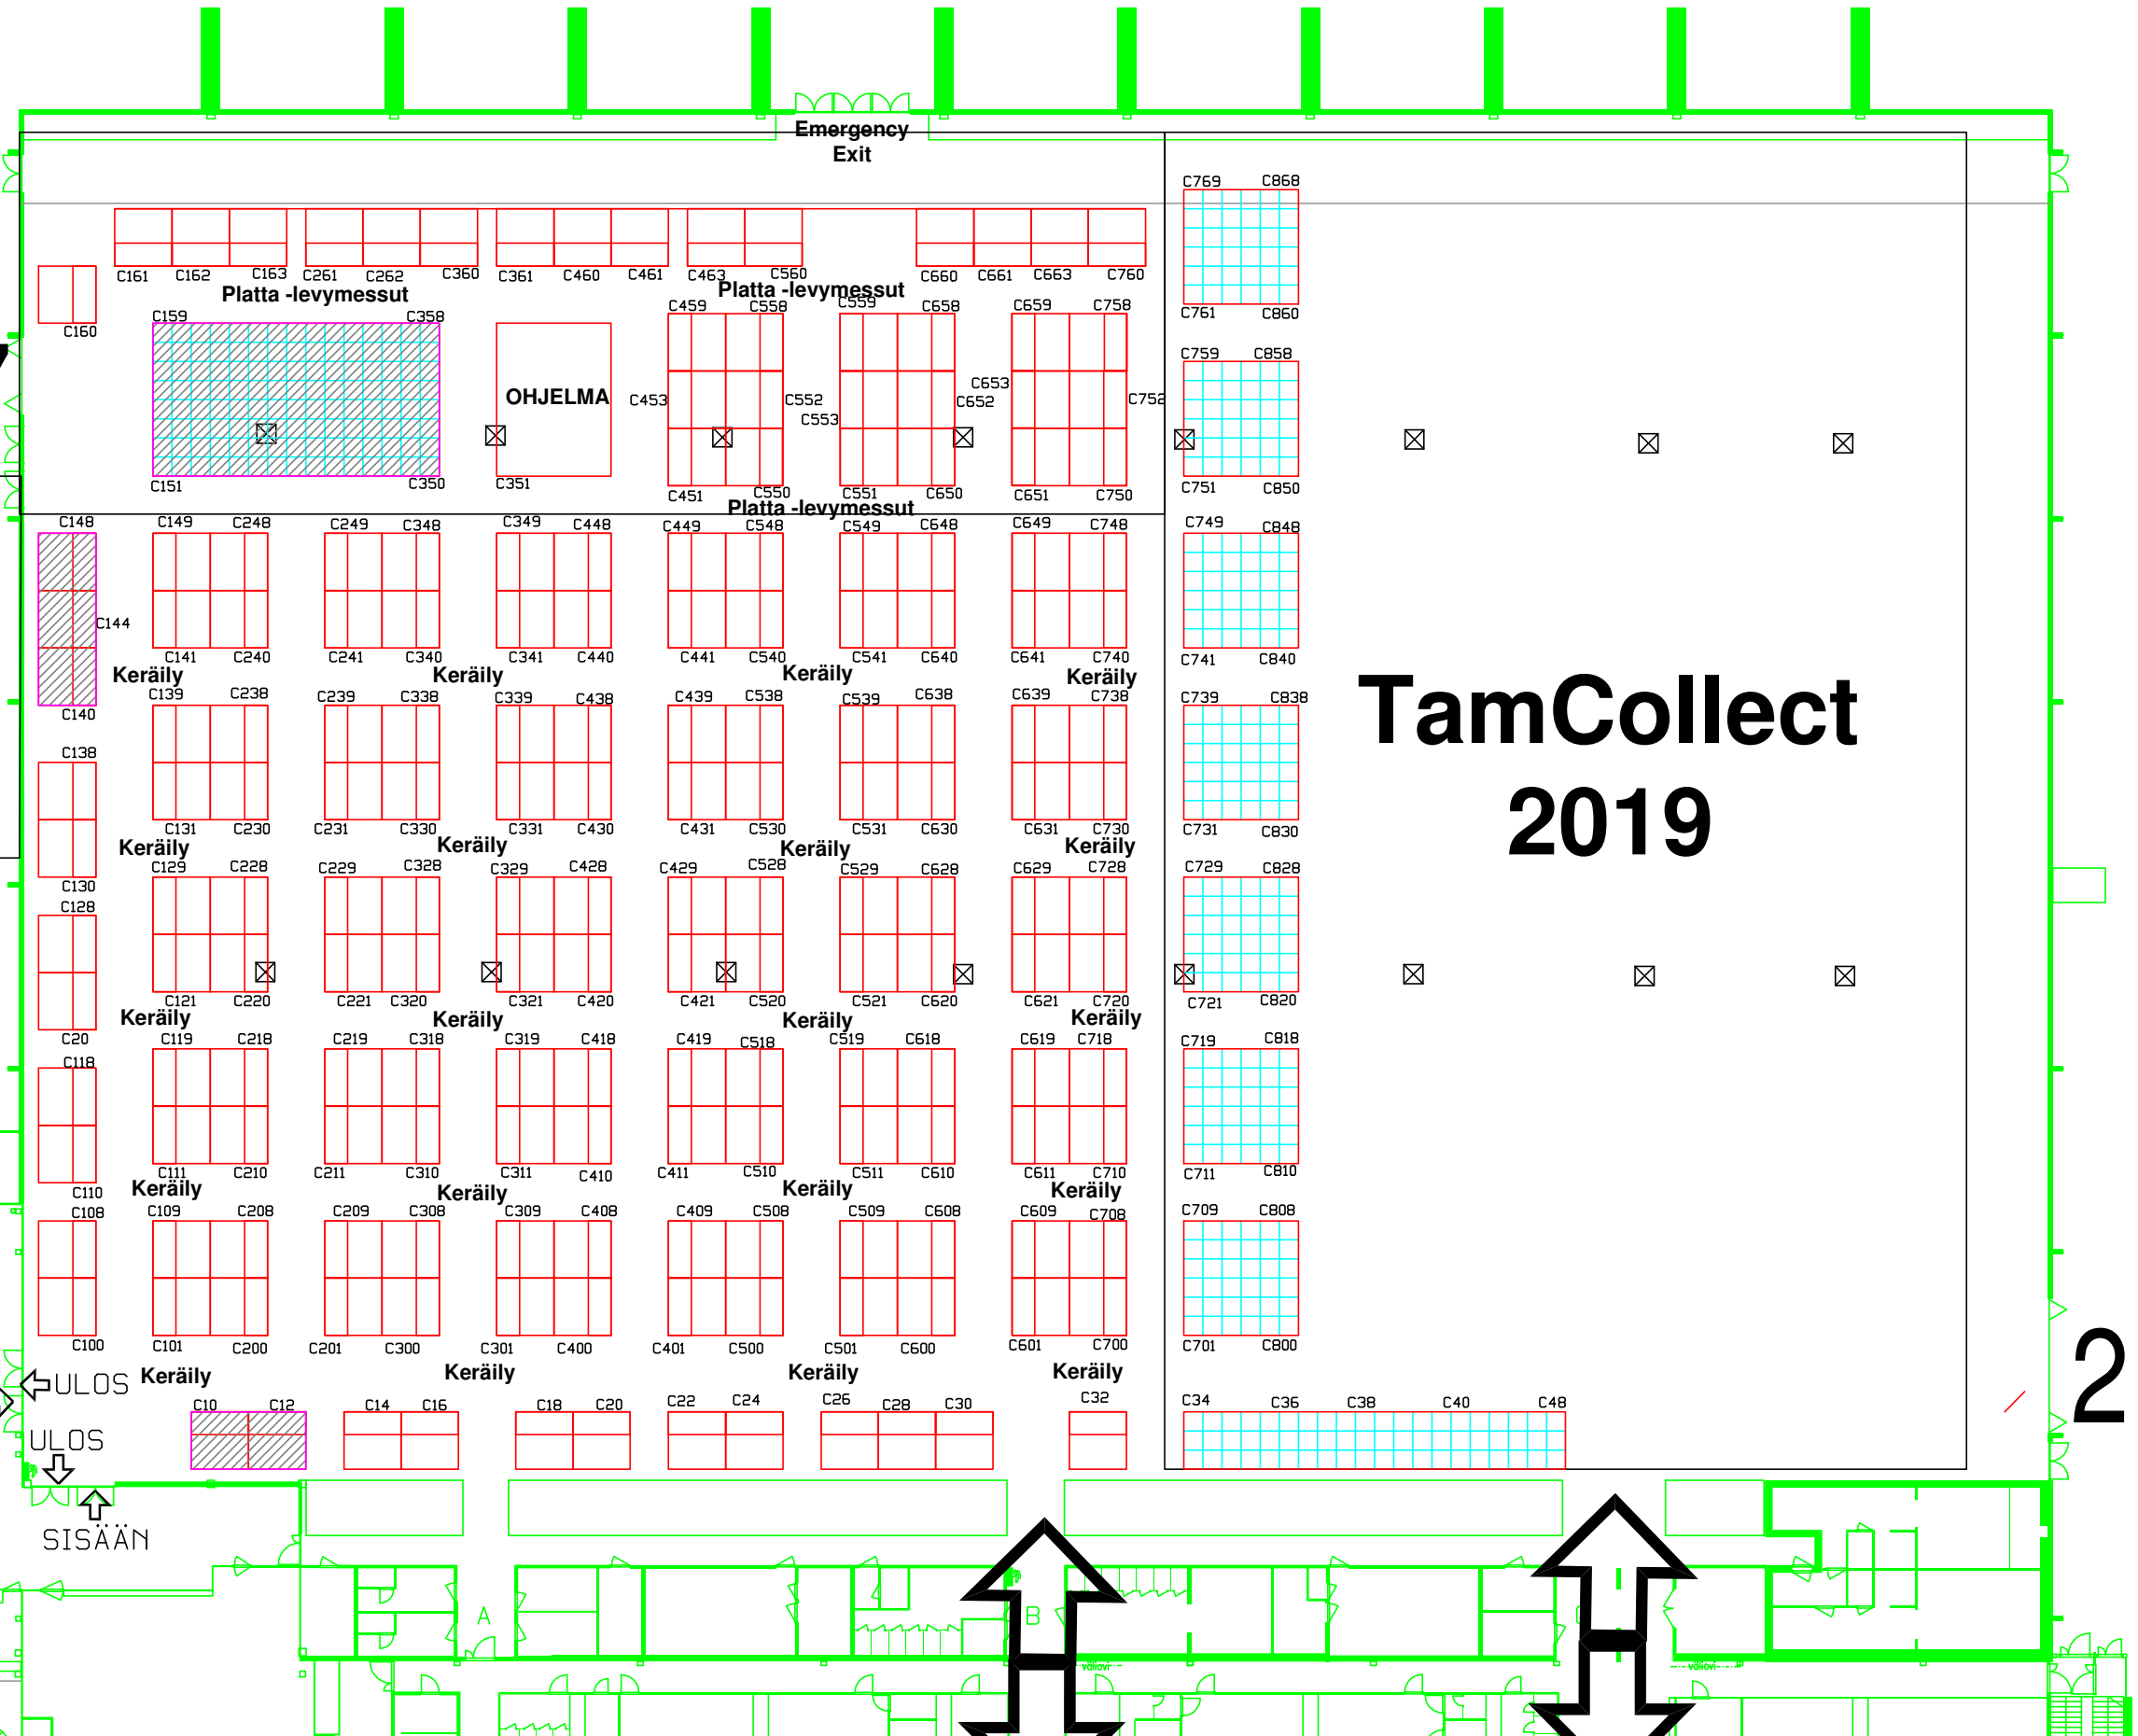

**TamCollect
2019**

21