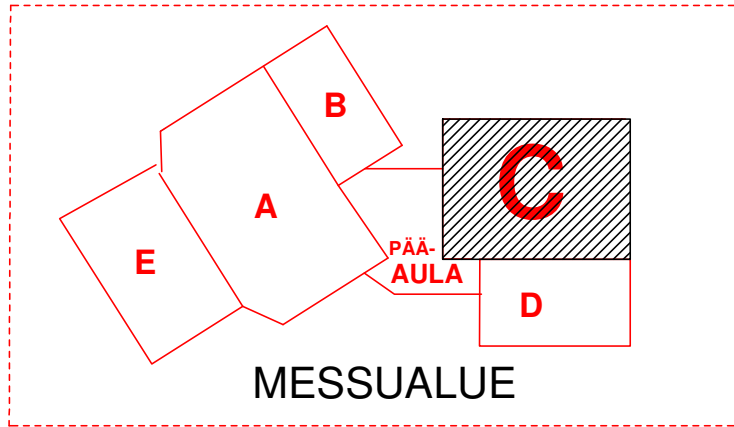

Keräilyn maailma: Keräily, Platta-levymessut, TamCollect -postimerkinäyttely / 12.–14.4.2019  
 Tampereen Messu- ja Urheilukeskus C-halli / Tampere Exhibition and Sports Centre (TESC) hall C  
 Muutokset karttapohjassa mahdollisia. Right to changes in the floorplan is reserved.

A-halli: Piha & Koti / C-halli: Keräily, Platta -levymessut, TamCollect -postimerkinäyttely / D-halli: Tampere Wine Fest  
 E-halli: Kotimaan Matkailu

SERVICE DOOR  
 HUOLTO-OVI **17**

Näytteilleasettaja: XXX  
 Osastonnumero: C XXX  
 Osaston koko: xxm x xxm = xxxm<sup>2</sup>