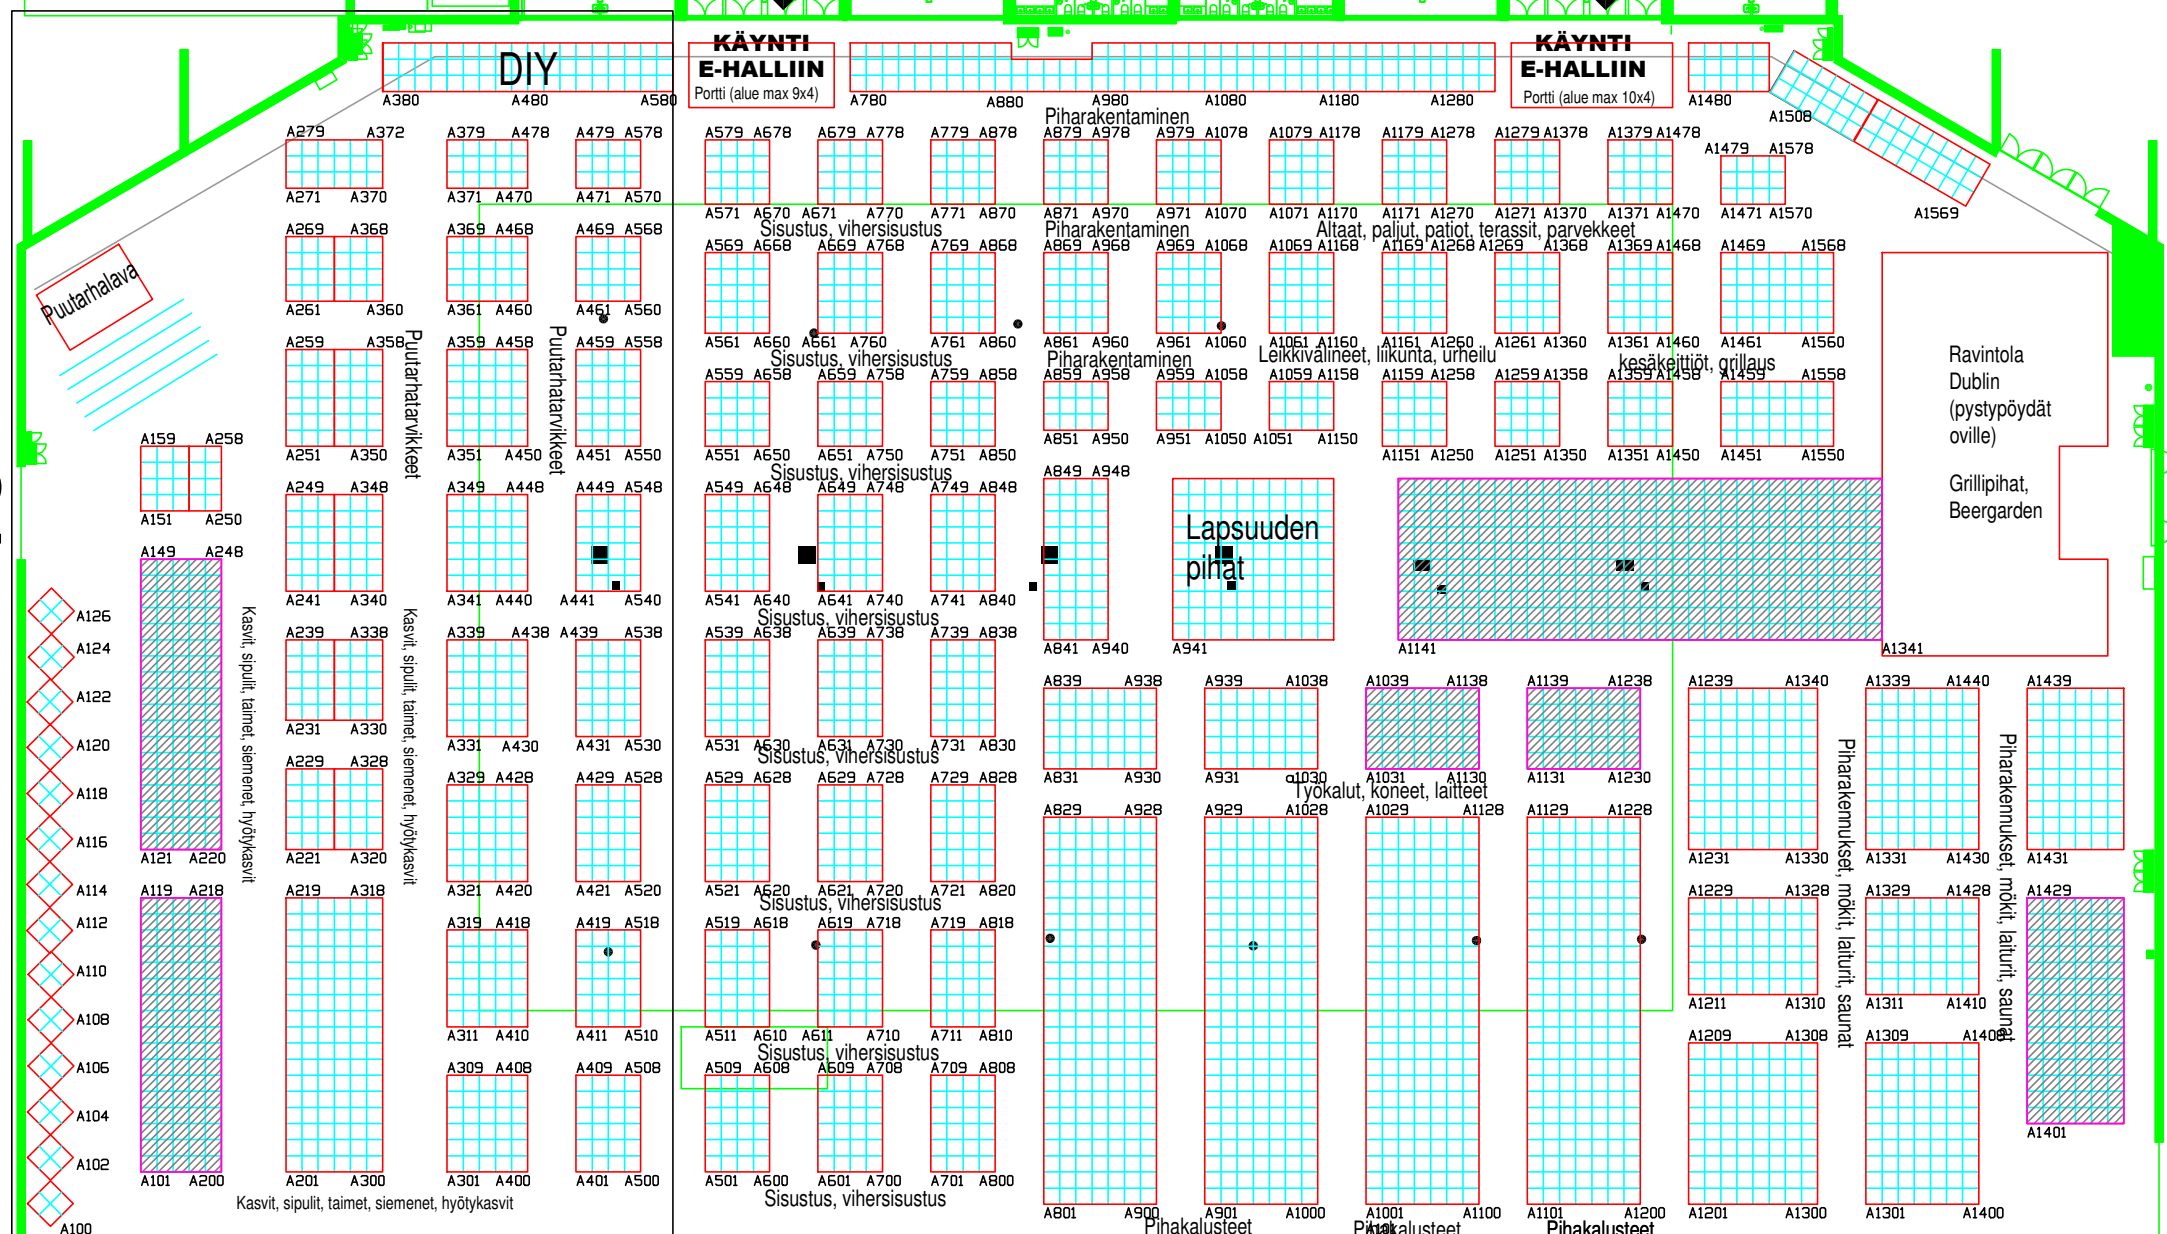

SISÄÄNKÄYNTI/  
ENTRANCE

ei käytössä

POHJOINEN SISÄÄNKÄYNTI/  
NORTHERN ENTRANCE

SERVICE DOOR  
HUOLTO-OVI

2

SERVICE DOOR  
HUOLTO-OVI

8

SERVICE DOOR  
HUOLTO-OVI

9

SERVICE DOOR  
HUOLTO-OVI

14

SERVICE DOOR  
HUOLTO-OVI

14

Exhibitor: XXX  
 Stand number: A XXX  
 Stand size: xxm x xxm = xxxm<sup>2</sup>

Floor plan update 2019-06-15

- = available stand / vapaa osasto
- = reserved stand / varattu osasto
- = proposed stand / ehdotettu osasto

Piha & Koti / 12.-14.4.2019  
 Tampereen Messu- ja Urheilukeskus A-halli / Tampere Exhibition and Sports Centre (TESC) hall A  
 Muutokset karttapohjassa mahdollisia. Right to changes in the floorplan is reserved.

A-halli: Piha & Koti / C-halli: Keräily, Platta -levymessut, TamCollect -postimerkinäyttely  
 / D-halli: Tampere Wine Fest / E-halli: Kotimaan Matkailu

Tampereen Messu- ja Urheilukeskus B-halli / Tampere Exhibition and Sports Centre (TESC) hall B  
 Ei käytössä Suomen Kädentaidot 2018 / Not in use at Finnish Craft & Design 2018