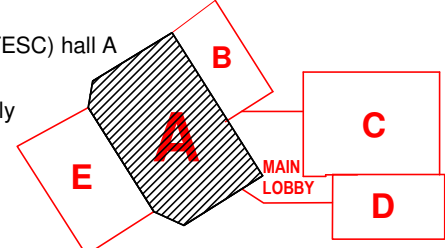

Exhibitor: XXX
Stand number: A XXX
Stand size: xxm x xxm = xxxm²

Floor plan update 2019-06-15

- = available stand / vapaa osasto
- = reserved stand / varattu osasto
- = proposed stand / ehdotettu osasto

1 ruutu = 1m² / 1 check = 1 sqm
Muutokset mahdollisia / Changes possible

- = tekniikkakaivo / technical well & sähkö / electric
- = sähkö/electric & vesi/water & paineilma/compressed air & viemär
- = vesi/water & paineilma/compressed air & viemäri/drain

Piha & Koti / 12.-14.4.2019
Tampereen Messu- ja Urheilukeskus A-halli / Tampere Exhibition and Sports Centre (TESC) hall A
Muutokset karttapohjassa mahdollisia. Right to changes in the floorplan is reserved.

A-halli: Piha & Koti / C-halli: Keräily, Platta -levymessut, TamCollect -postimerkinäyttely
/ D-halli: Tampere Wine Fest / E-halli: Kotimaan Matkailu