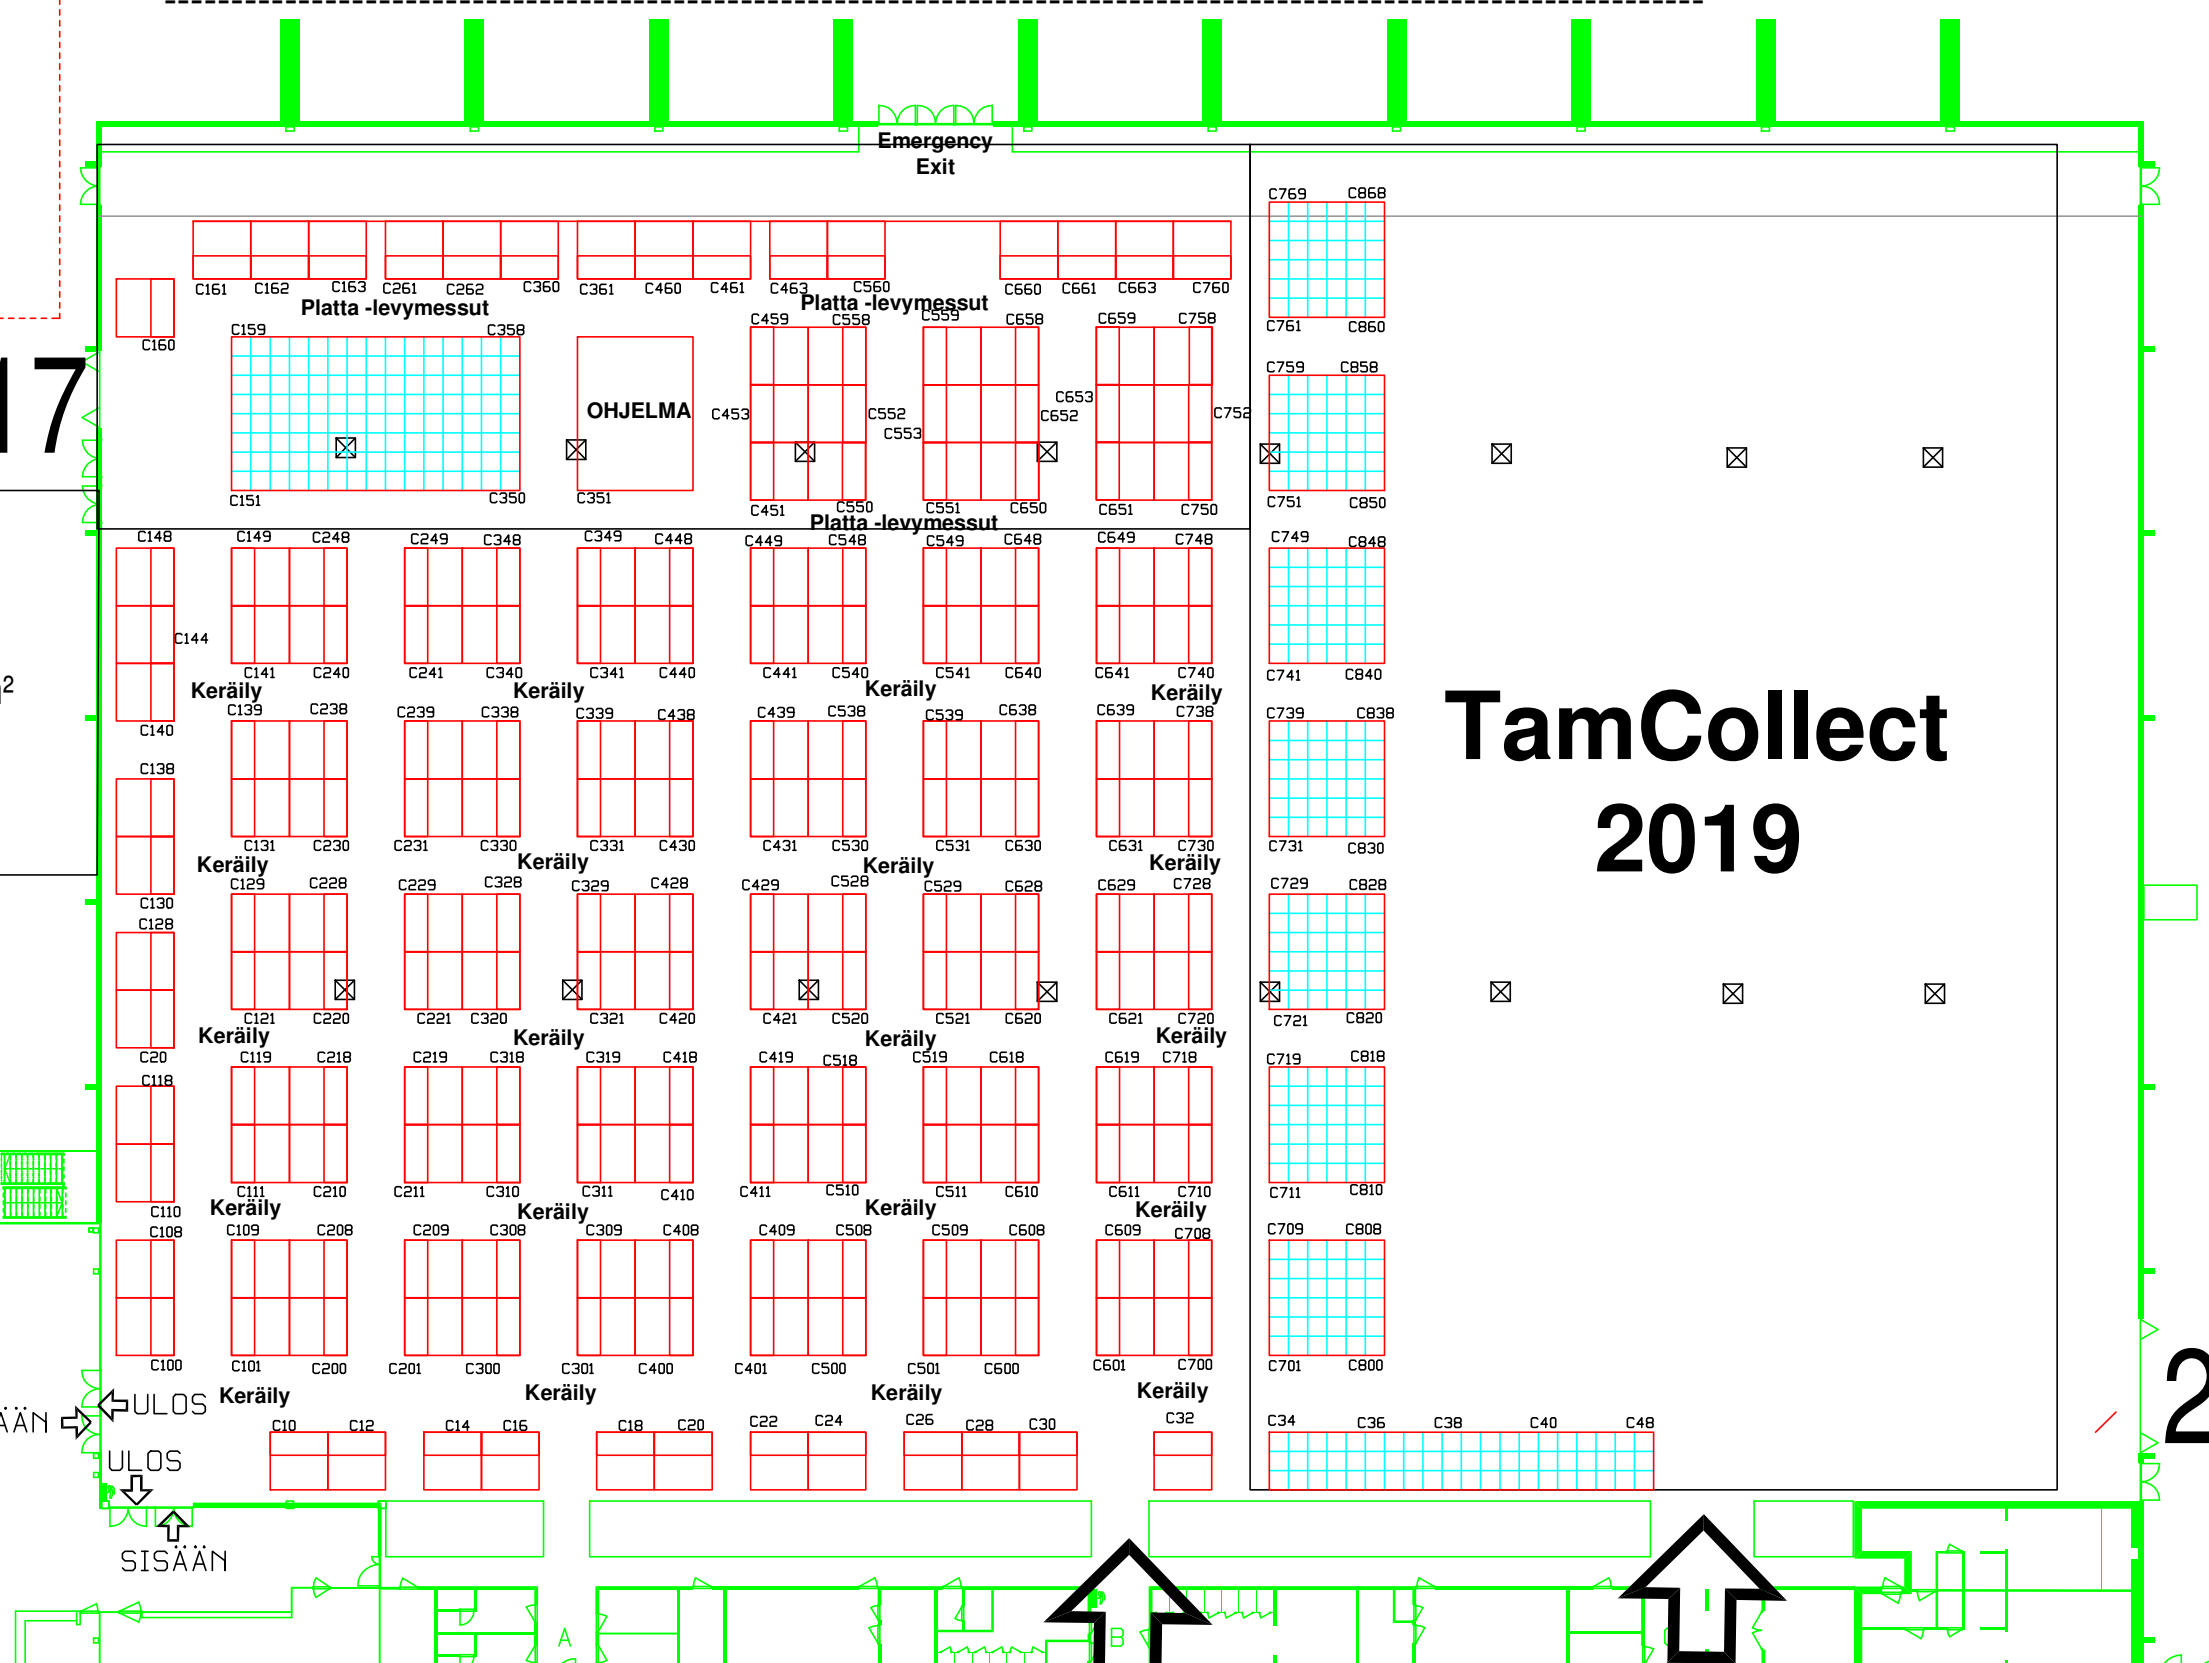

Keräilyn maailma: Keräily, Platta-levymessut, TamCollect -postimerkinäyttely / 12.–14.4.2019  
 Tampereen Messu- ja Urheilukeskus C-halli / Tampere Exhibition and Sports Centre (TESC) hall C  
 Muutokset karttapohjassa mahdollisia. Right to changes in the floorplan is reserved.

A-halli: Piha & Koti / C-halli: Keräily, Platta -levymessut, TamCollect -postimerkinäyttely / D-halli: Tampere Wine Fest  
 E-halli: Kotimaan Matkailu

SERVICE DOOR  
 HUOLTO-OVI **17**

Näytteilleasettaja: XXX  
 Osastonnumero: C XXX  
 Osaston koko: xxm x xxm = xxxm<sup>2</sup>

Pohjakartta päivitetty 15.6.2019

**21** SERVICE DOOR  
 HUOLTO-OVI