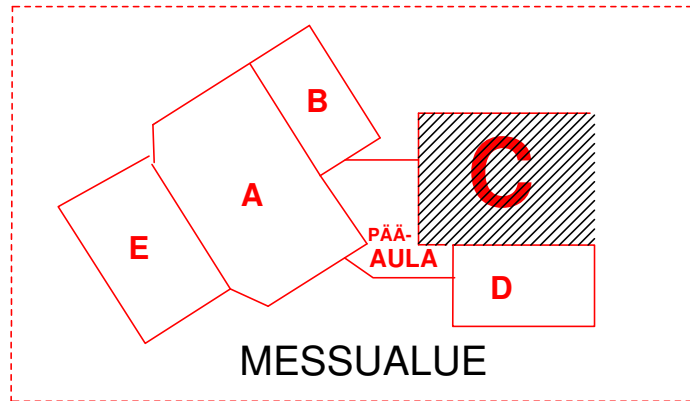

Keräilyn maailma: Keräily, Platta-levymessut, TamCollect -postimerkinäyttely / 12.–14.4.2019  
 Tampereen Messu- ja Urheilukeskus C-halli / Tampere Exhibition and Sports Centre (TESC) hall C  
 Muutokset karttapohjassa mahdollisia. Right to changes in the floorplan is reserved.

A-halli: Piha & Koti / C-halli: Keräily, Platta -levymessut, TamCollect -postimerkinäyttely / D-halli: Tampere Wine Fest  
 E-halli: Kotimaan Matkailu

SERVICE DOOR  
 HUOLTO-OVI **17**

Näytteilleasettaja: XXX  
 Osastonnumero: C XXX  
 Osaston koko: xxm x xxm = xxxm<sup>2</sup>