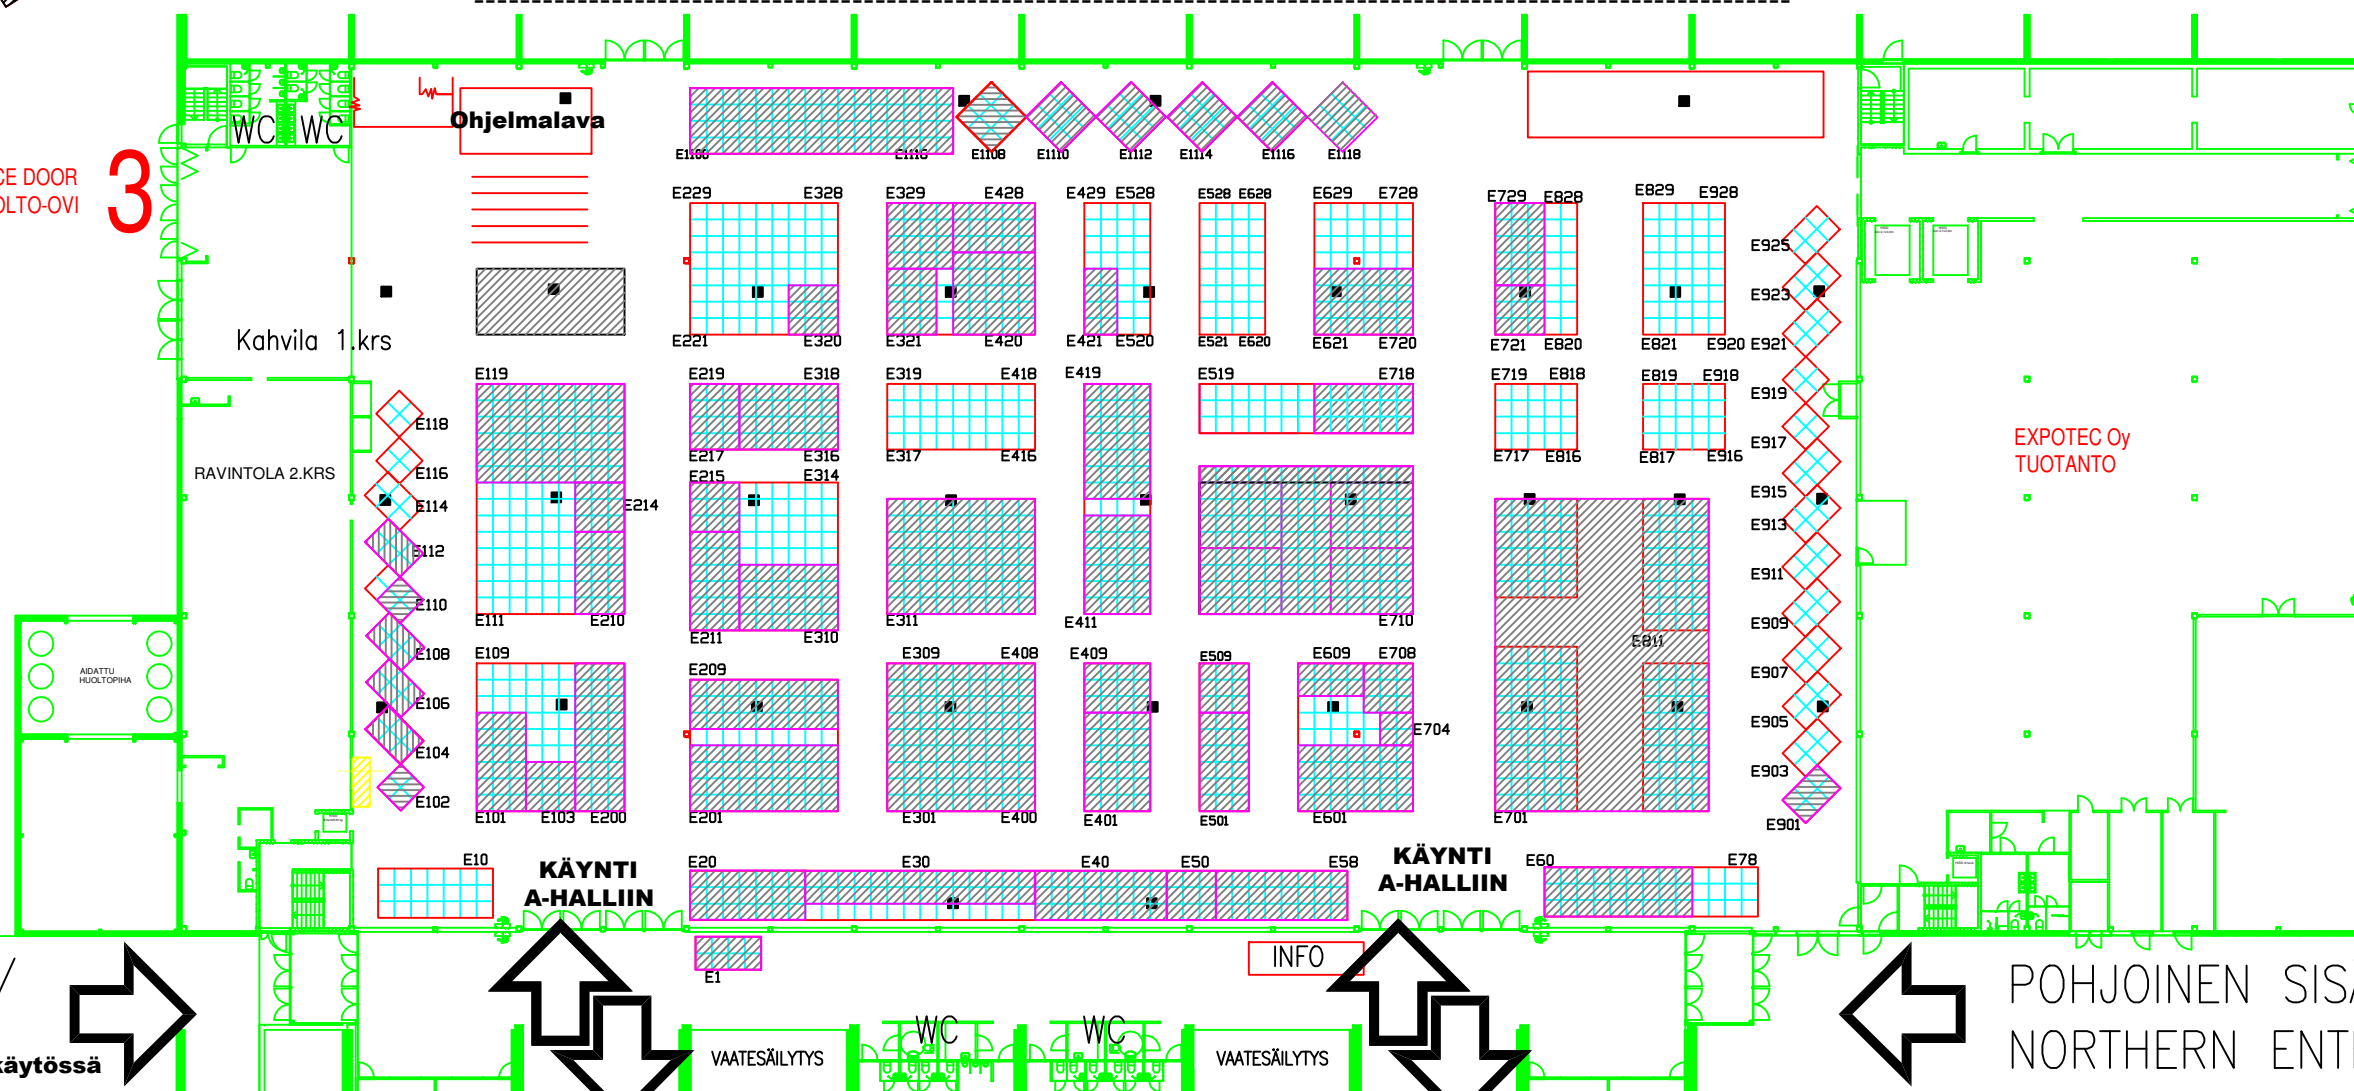

Kotimaan Matkailu / 12.–14.4.2019
 Tampereen Messu- ja Urheilukeskus E-halli / Tampere Exhibition and Sports Centre (TESC) hall E
 Muutokset karttapohjassa mahdollisia. Right to changes in the floorplan is reserved.

A-halli: Piha & Koti / C-halli: Keräily, Platta -levymessut, TamCollect -postimerkinäyttely / D-halli: Tampere Wine Fest
 E-halli: Kotimaan Matkailu

E-halli
 Kartta päivitetty

11.12.2018

SERVICE DOOR
 HUOLTO-OVI

3

SISÄÄNKÄYNTI/
 ENTRANCE

ei käytössä

POHJOINEN SISÄÄNKÄYNTI/
 NORTHERN ENTRANCE