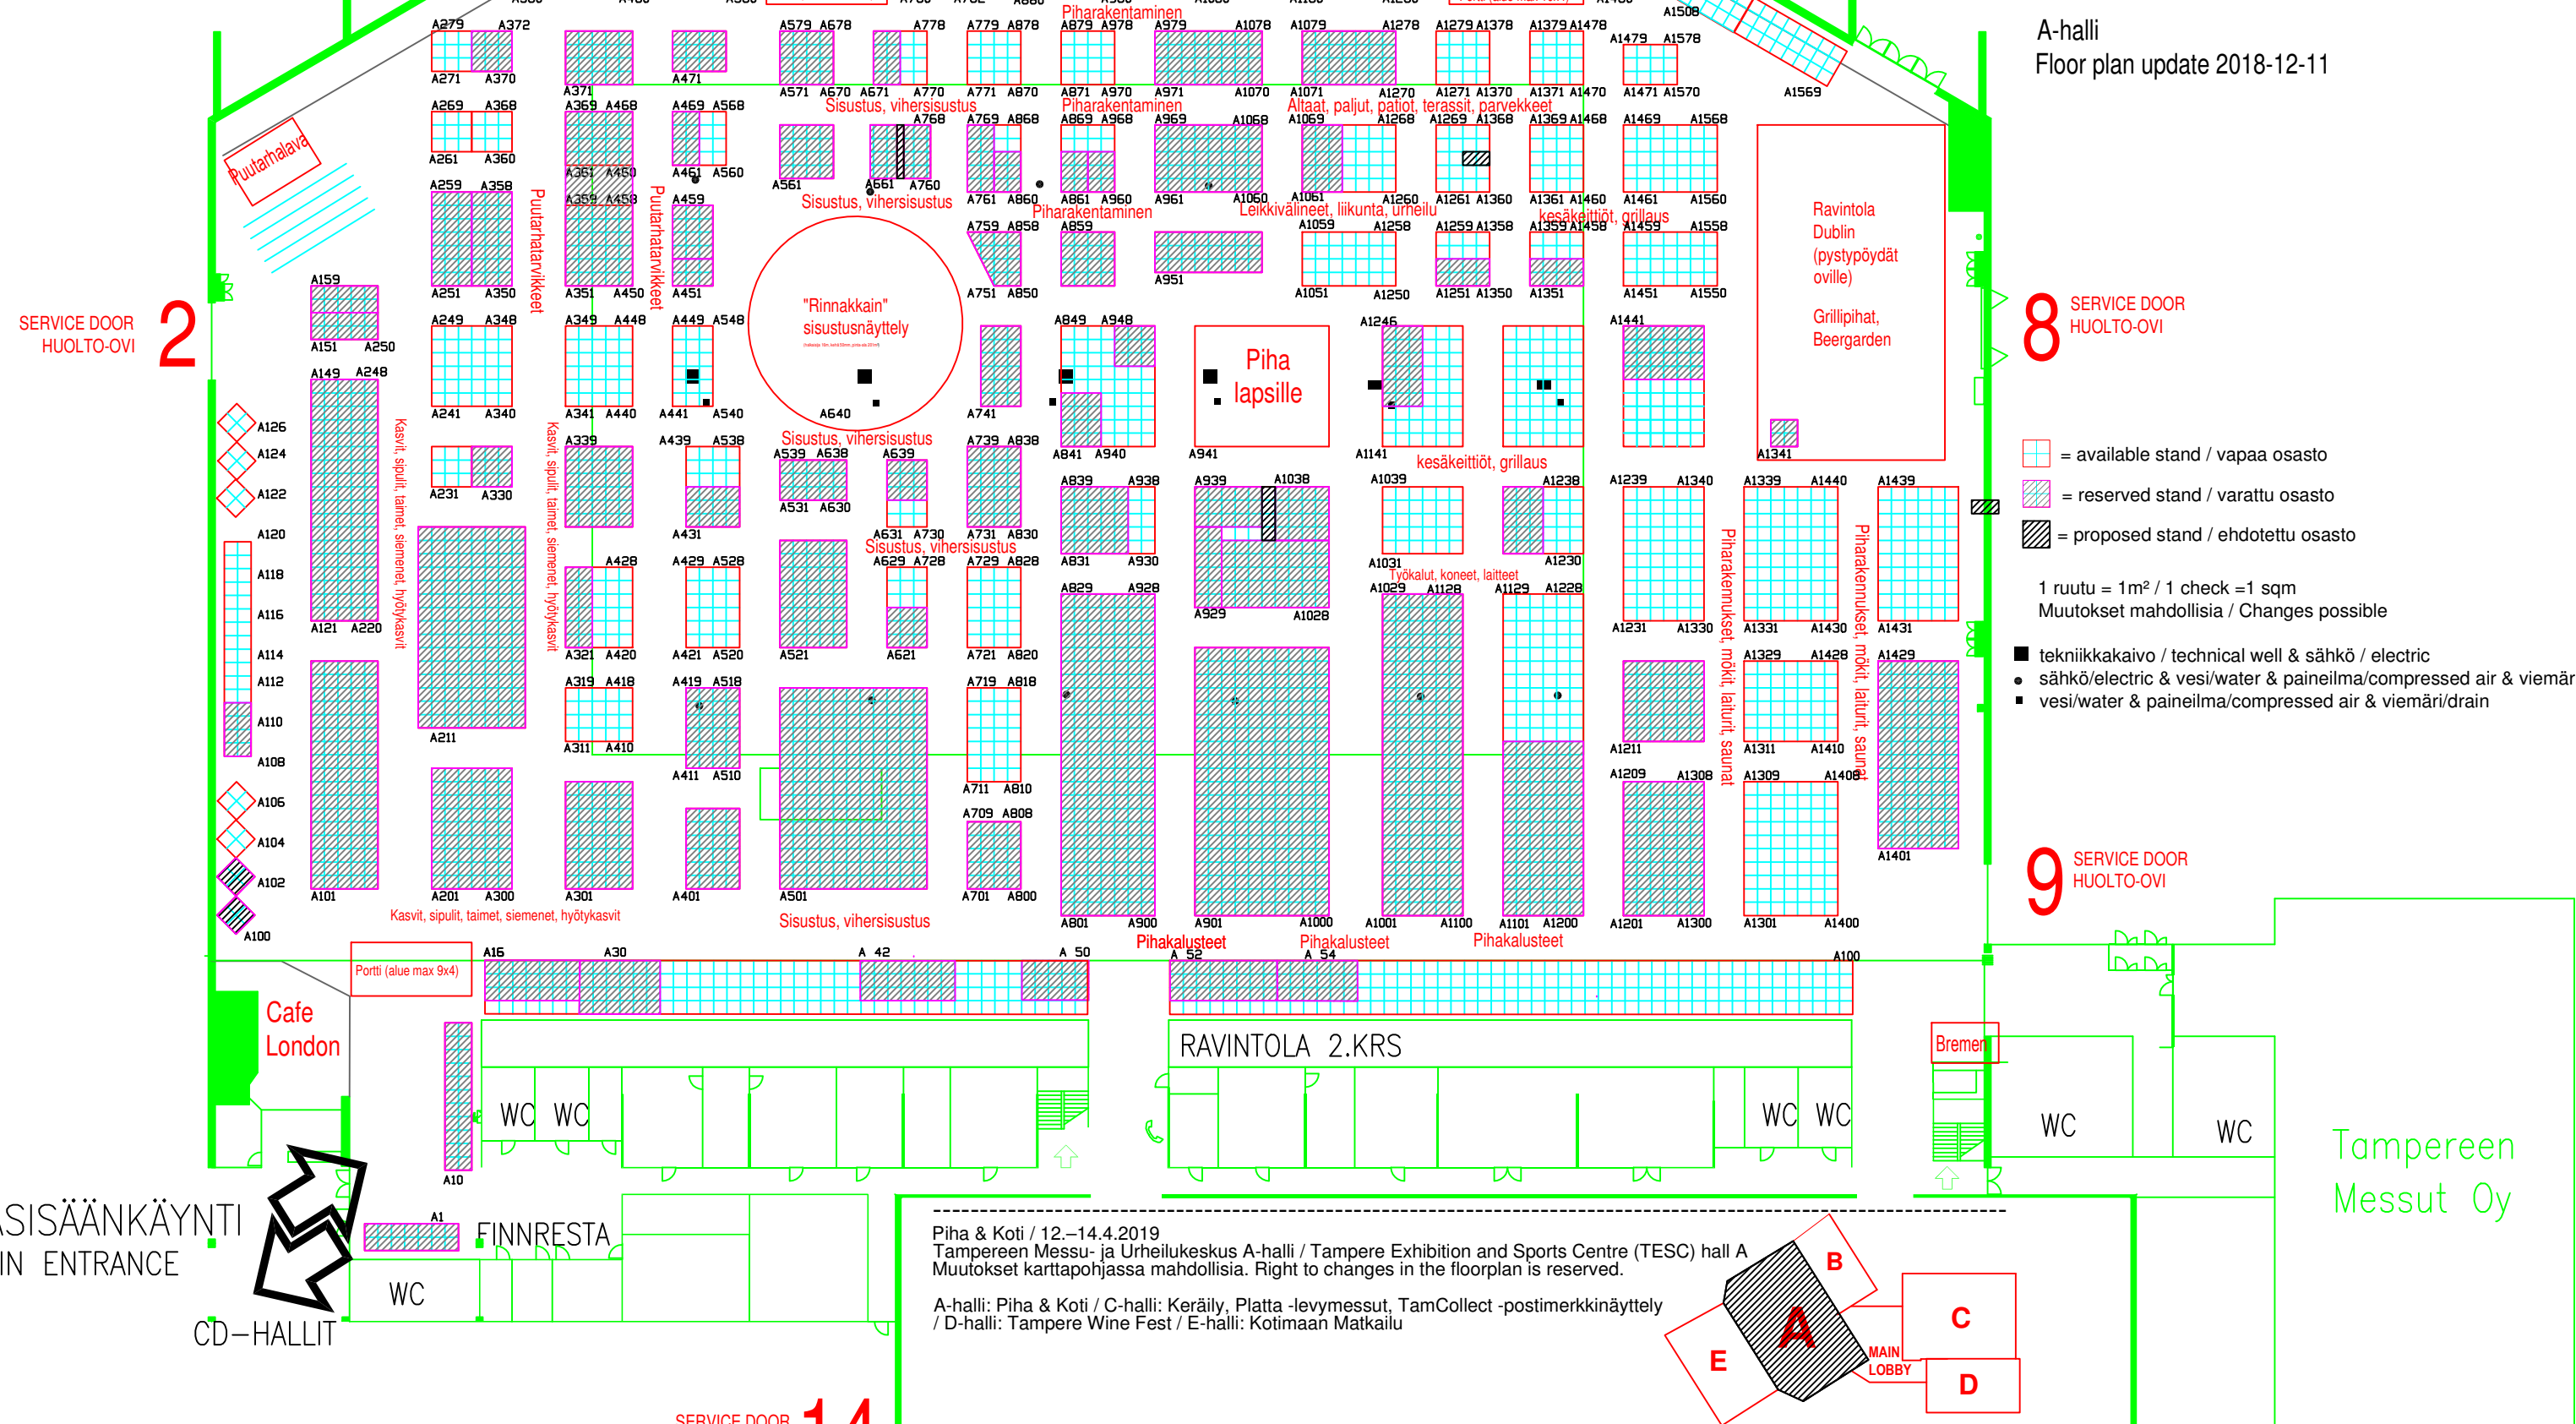

SISÄÄNKÄYNTI/
ENTRANCE
ei käytössä

POHJOINEN SISÄÄNKÄYNTI/
NORTHERN ENTRANCE

A-halli
Floor plan update 2018-12-11

8 SERVICE DOOR
HUOLTO-OVI

- = available stand / vapaa osasto
- = reserved stand / varattu osasto
- = proposed stand / ehdotettu osasto

1 ruutu = 1m² / 1 check = 1 sqm
Muutokset mahdollisia / Changes possible

- tekniikkakaivo / technical well & sähkö / electric
- sähkö/electric & vesi/water & paineilma/compressed air & viemäri/drain
- vesi/water & paineilma/compressed air & viemäri/drain

9 SERVICE DOOR
HUOLTO-OVI

PÄÄSISÄÄNKÄYNTI
MAIN ENTRANCE

Piha & Koti / 12.–14.4.2019
Tampereen Messu- ja Urheilukeskus A-halli / Tampere Exhibition and Sports Centre (TESC) hall A
Muutokset karttapohjassa mahdollisia. Right to changes in the floorplan is reserved.

A-halli: Piha & Koti / C-halli: Keräily, Platta -levymessut, TamCollect -postimerkinäyttely
/ D-halli: Tampere Wine Fest / E-halli: Kotimaan Matkailu

Tampereen
Messut Oy

SERVICE DOOR 1 A

SERVICE DOOR
HUOLTO-OVI
2