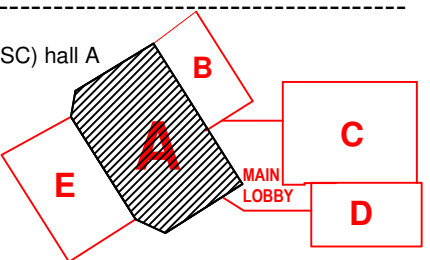

Tampereen
Messut Oy

SERVICE DOOR 1 A

SERVICE DOOR
HUOLTO-OVI
2