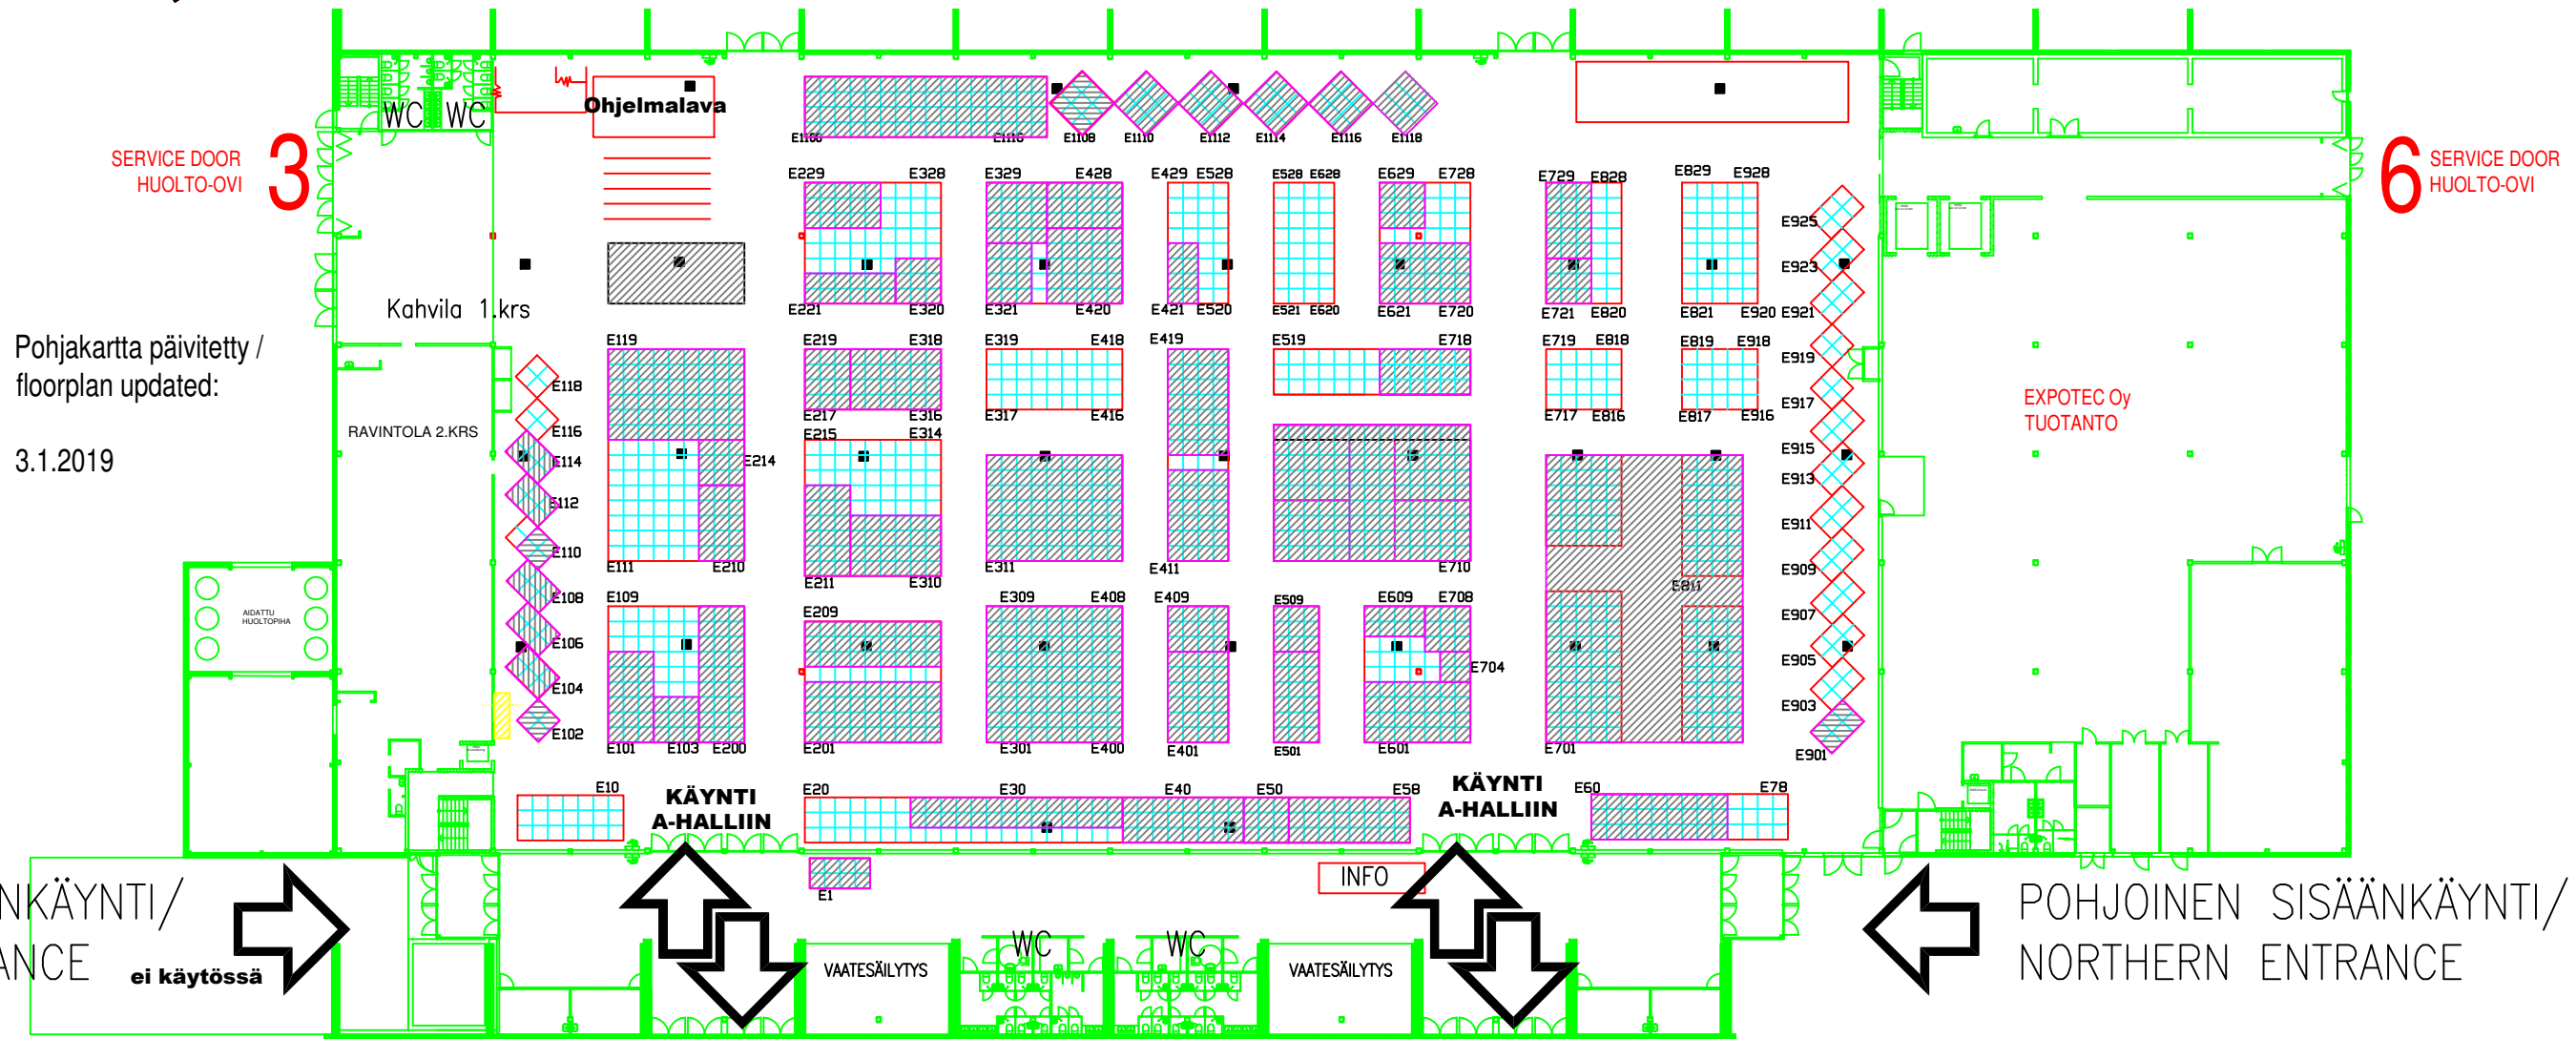

Kotimaan Matkailu / 12.–14.4.2019
 Tampereen Messu- ja Urheilukeskus E-halli / Tampere Exhibition and Sports Centre (TESC) hall E
 Muutokset karttapohjassa mahdollisia. Right to changes in the floorplan is reserved.

A-halli: Piha & Koti / C-halli: Keräily, Platta -levymessut, TamCollect -postimerkinäyttely / D-halli: Tampere Wine Fest
 E-halli: Kotimaan Matkailu

Pohjakartta päivitetty /
 floorplan updated:
 3.1.2019