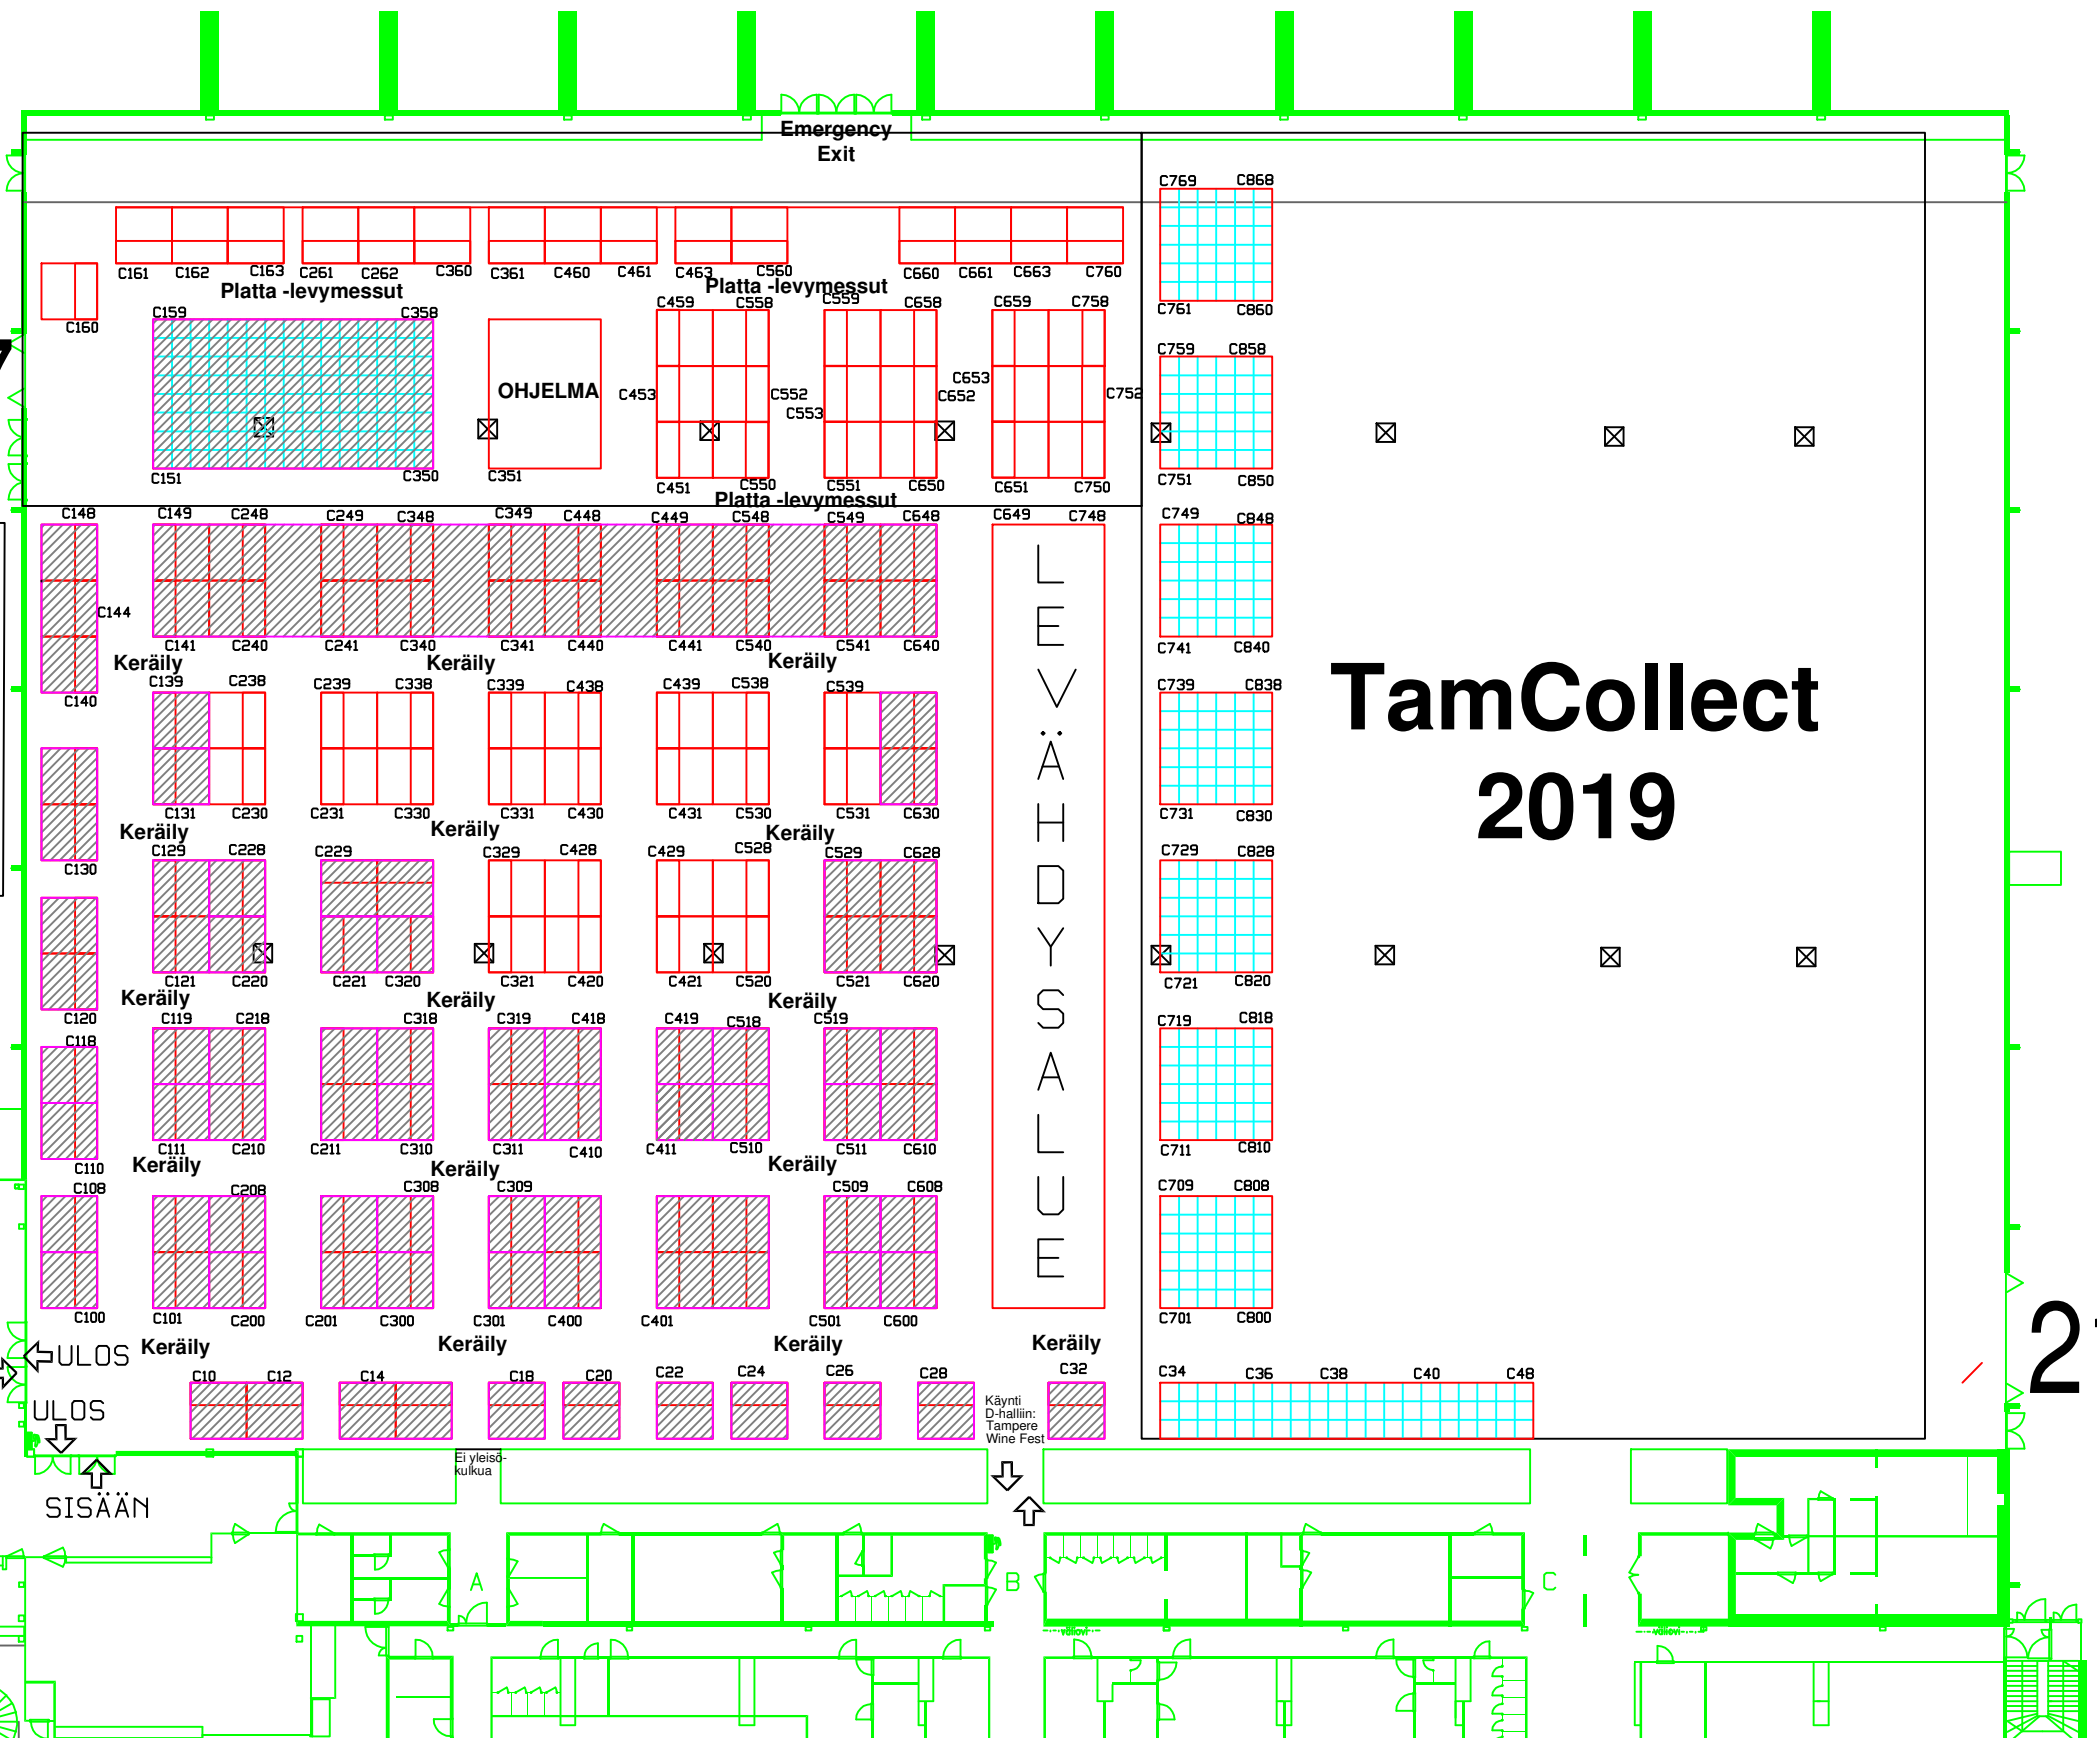

SERVICE DOOR
HUOLTO-OVI **17**

Näytteilleasettaja: XXX
Osastonnumero: XXX
Osaston koko: 3m x 3m = 9m²
(pöytäpaikka)

Pohjakartta päivitetty 11.1.2019