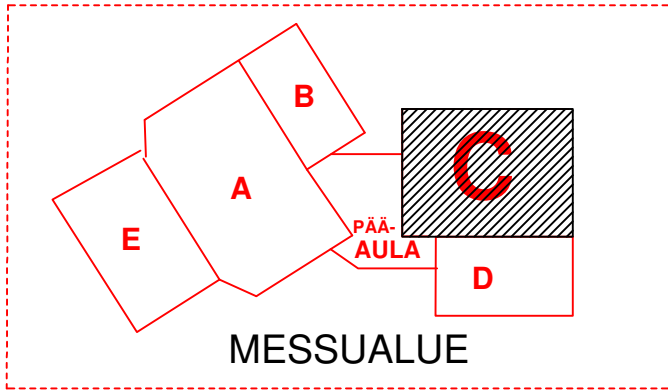

Keräilyn maailma: Keräily, Platta-levymessut, TamCollect -postimerkinäyttely / 12.–14.4.2019  
 Tampereen Messu- ja Urheilukeskus C-halli / Tampere Exhibition and Sports Centre (TESC) hall C  
 Muutokset karttapohjassa mahdollisia. Right to changes in the floorplan is reserved.

A-halli: Piha & Koti / C-halli: Keräily, Platta -levymessut, TamCollect -postimerkinäyttely / D-halli: Tampere Wine Fest  
 E-halli: Kotimaan Matkailu

SERVICE DOOR  
 HUOLTO-OVI **17**

Näytteilleasettaja: XXX  
 Osastonnumero: XXX  
 Osaston koko: 3m x 3m = 9m<sup>2</sup>  
 (pöytäpaikka)