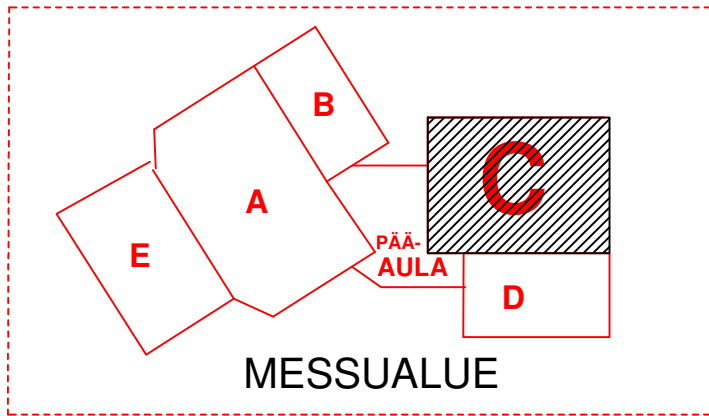

Keräilyn maailma: Keräily, Platta-levymessut, TamCollect -postimerkinäyttely / 12.-14.4.2019  
 Tampereen Messu- ja Urheilukeskus C-halli / Tampere Exhibition and Sports Centre (TESC) hall C  
 Muutokset karttapohjassa mahdollisia. Right to changes in the floorplan is reserved.

A-halli: Piha & Koti / C-halli: Keräily, Platta -levymessut, TamCollect -postimerkinäyttely / D-halli: Tampere Wine Fest  
 E-halli: Kotimaan Matkailu

SERVICE DOOR  
HUOLTO-OVI **17**

Näytteilleasettaja: XXX  
 Osastonnumero: C xxx  
 Osaston koko: xxm x xxm = xxxm<sup>2</sup>