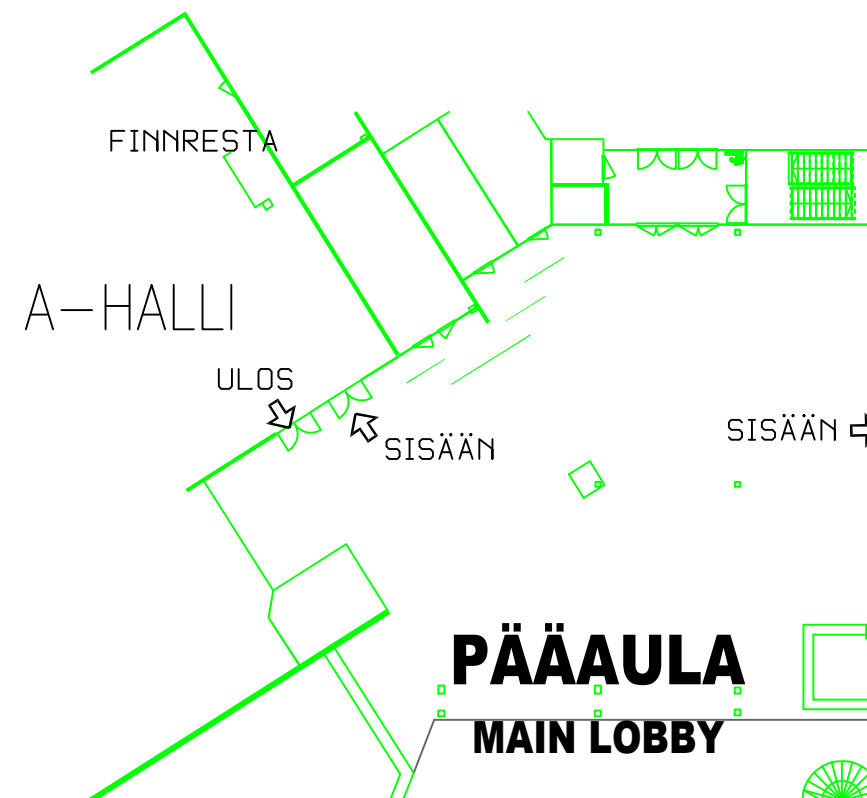

Keräilyn maailma: Keräily, Platta-levymessut, TamCollect -postimerkinäyttely / 12.-14.4.2019  
 Tampereen Messu- ja Urheilukeskus C-halli / Tampere Exhibition and Sports Centre (TESC) hall C  
 Muutokset karttapohjassa mahdollisia. Right to changes in the floorplan is reserved.

A-halli: Piha & Koti / C-halli: Keräily, Platta -levymessut, TamCollect -postimerkinäyttely / D-halli: Tampere Wine Fest  
 E-halli: Kotimaan Matkailu

SERVICE DOOR  
HUOLTO-OVI **17**

Näytteilleasettaja: XXX  
 Osastonnumero: C xxx  
 Osaston koko: xxm x xxm = xxxm<sup>2</sup>

Pohjakartta päivitetty 2.2.2019

Käynti D-halliin: Tampere Wine Fest

Ei yleisökuikua