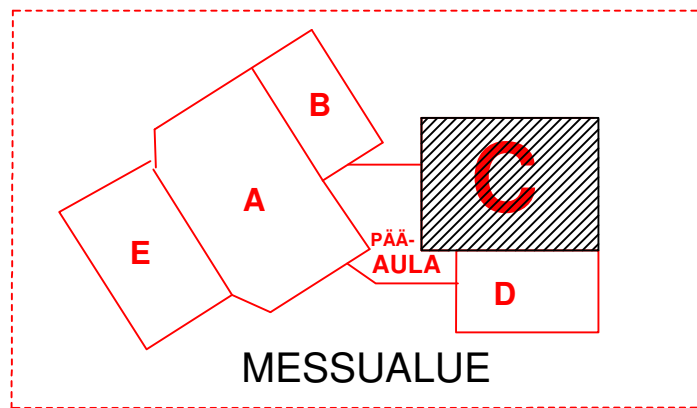

Keräilyn maailma: Keräily, Platta-levymessut, TamCollect -postimerkinäyttely / 12.–14.4.2019
 Tampereen Messu- ja Urheilukeskus C-halli / Tampere Exhibition and Sports Centre (TESC) hall C
 Muutokset karttapohjassa mahdollisia. Right to changes in the floorplan is reserved.

A-halli: Piha & Koti / C-halli: Keräily, Platta -levymessut, TamCollect -postimerkinäyttely / D-halli: Tampere Wine Fest
 E-halli: Kotimaan Matkailu

MESSUALUE

SERVICE DOOR
HUOLTO-OVI

17

**TamCollect
2019**

LEVVÄHDYSAALUE

21

PÄÄAULA

TÄMÄ VÄYLÄ JÄTETTÄVÄ AVOIMEKSI HUOLTO-OVELLE SAAKKA

HUOLTO-OVEN
EDUSTA
JÄTETTÄVÄ
AUKI

Käynti
D-hallin:
Tampere
Wine Fest

Ei yleisö-
kulkua