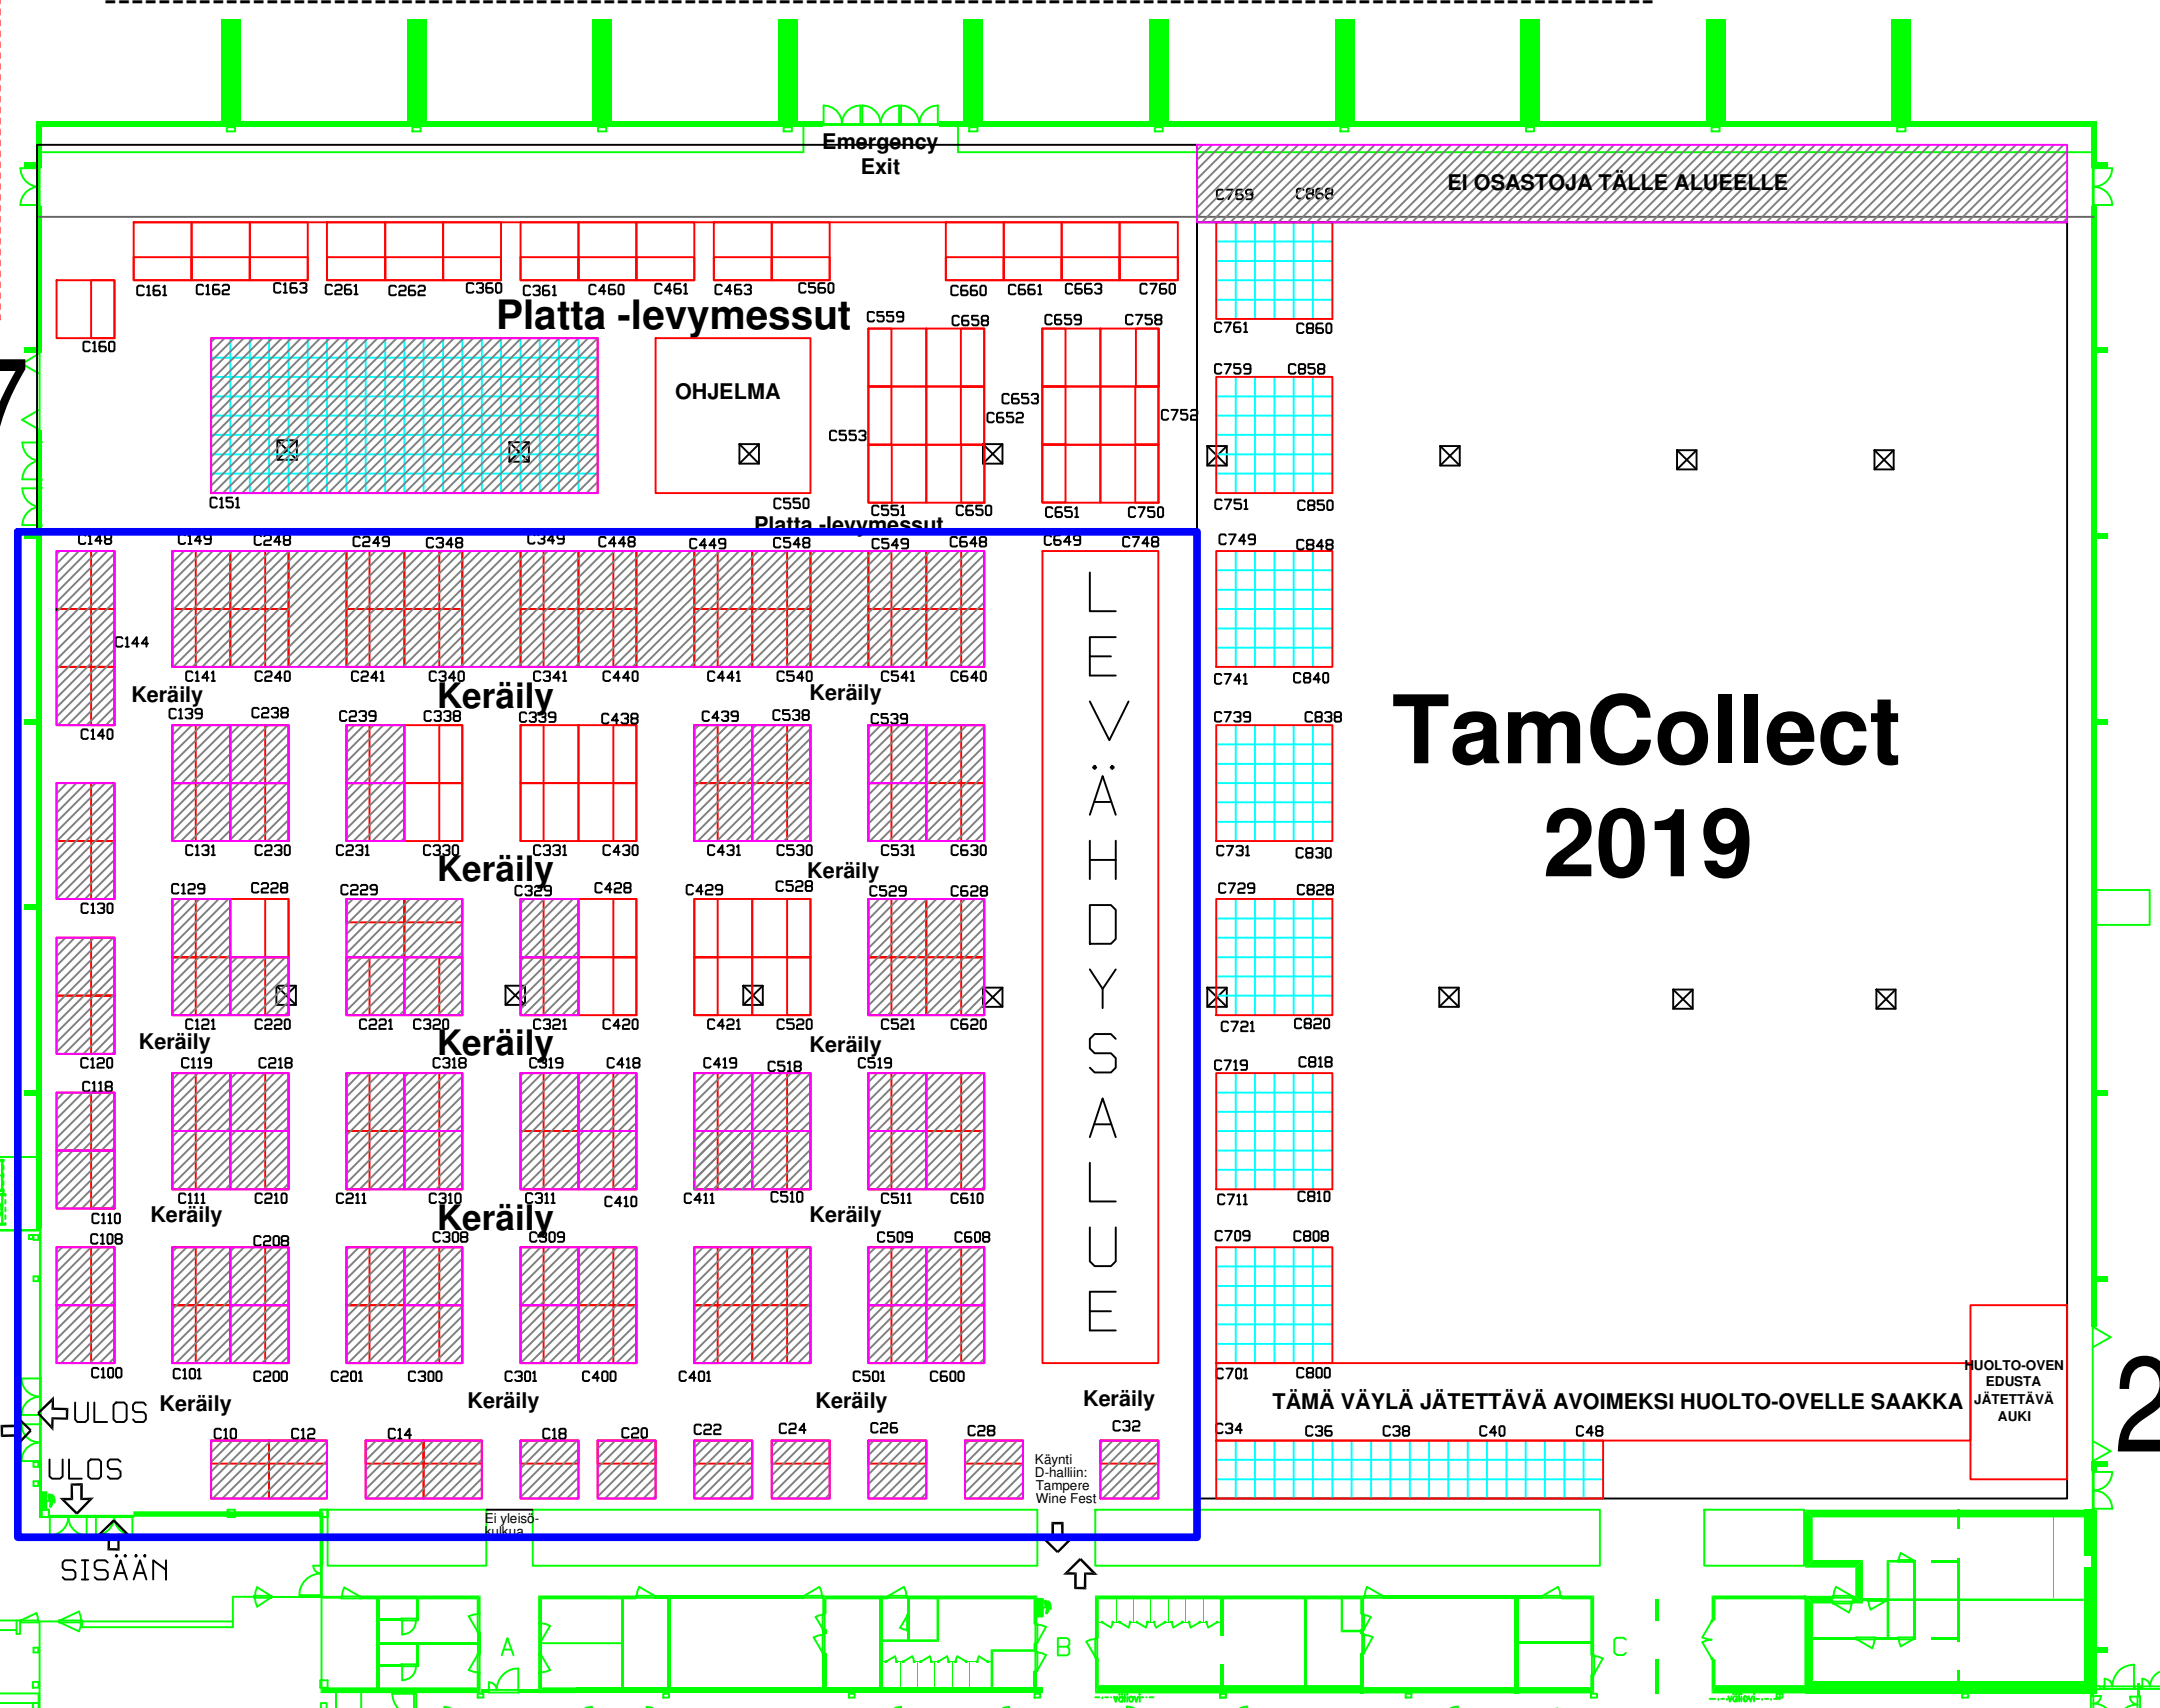

Keräilyn maailma: Keräily, Platta-levymessut, TamCollect -postimerkinäyttely / 12.–14.4.2019
 Tampereen Messu- ja Urheilukeskus C-halli / Tampere Exhibition and Sports Centre (TESC) hall C
 Muutokset karttapohjassa mahdollisia. Right to changes in the floorplan is reserved.

A-halli: Piha & Koti / C-halli: Keräily, Platta -levymessut, TamCollect -postimerkinäyttely / D-halli: Tampere Wine Fest
 E-halli: Kotimaan Matkailu

MESSUALUE

SERVICE DOOR
HUOLTO-OVI

17

**TamCollect
2019**

LEVVÄHDYSAALUE

21

PÄÄAULA

TÄMÄ VÄYLÄ JÄTETTÄVÄ AVOIMEKSI HUOLTO-OVELLE SAAKKA

HUOLTO-OVEN
EDUSTA
JÄTETTÄVÄ
AUKI

Käynti
D-hallin:
Tampere
Wine Fest

Ei yleisö-
kulkua